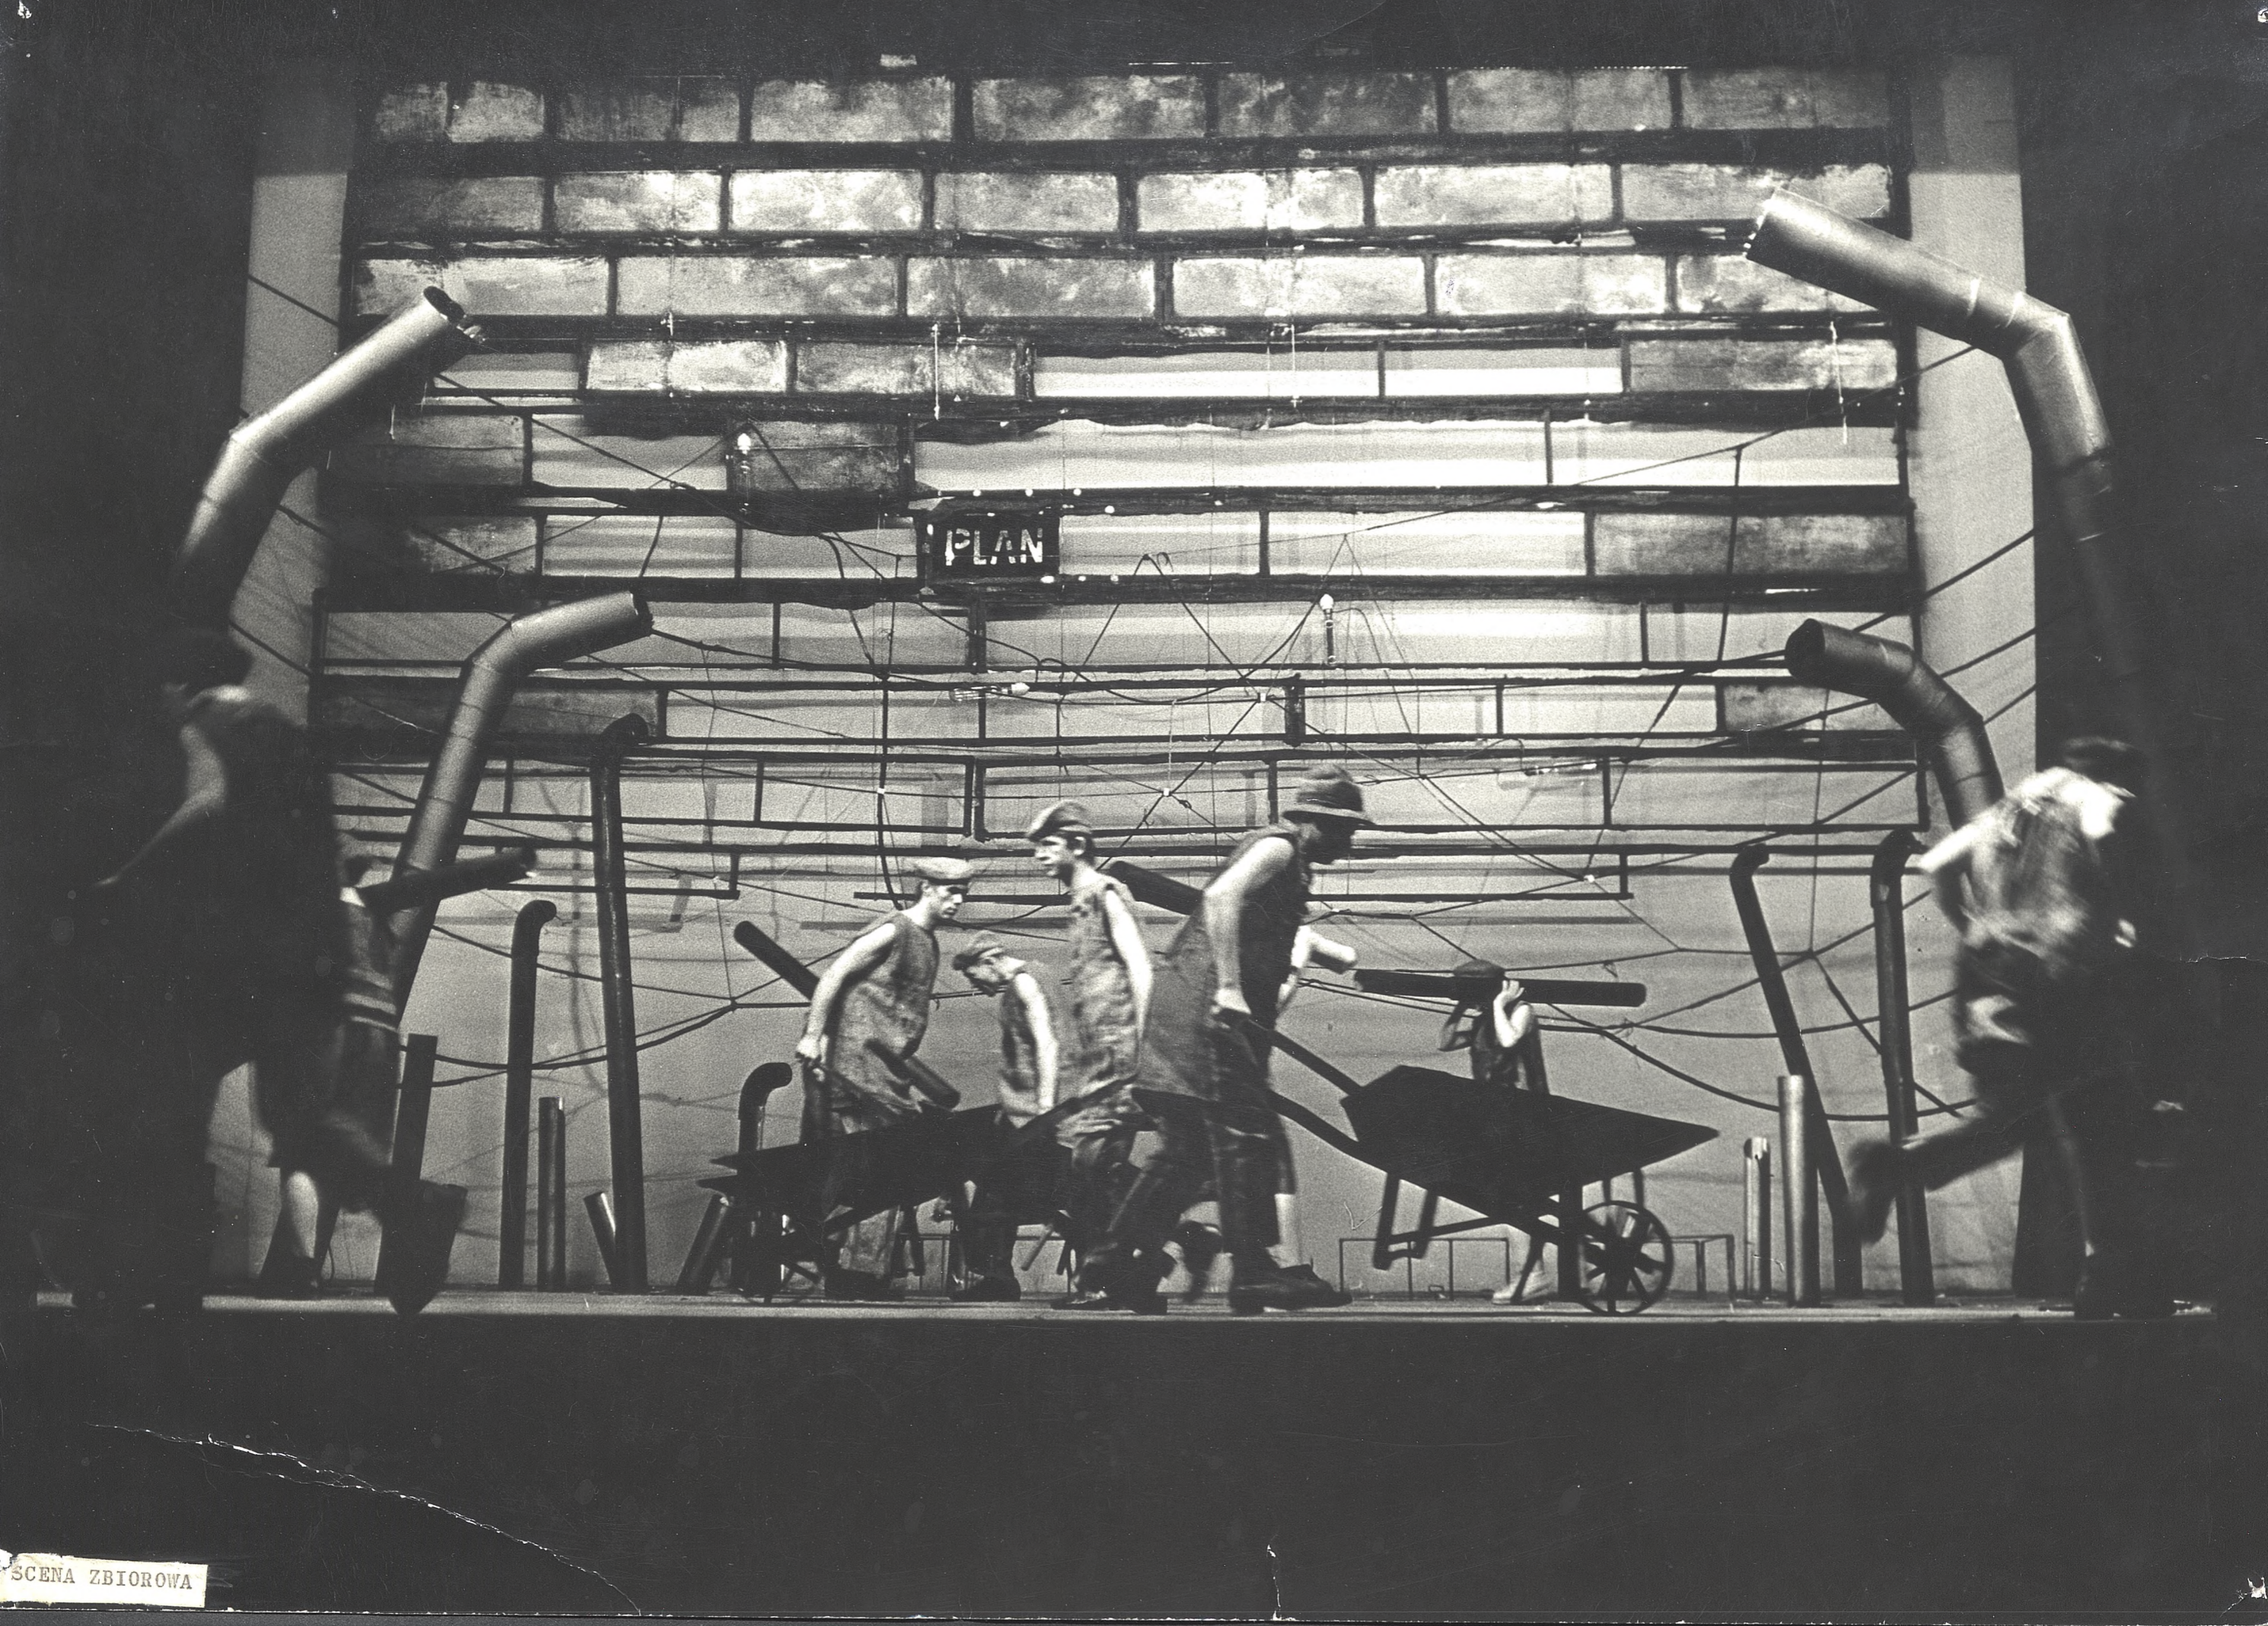

PLAN

SCENA ZBIOROWA

1

55.

*Konkret*

*Konkret*

PAŃSTWOWY TEATR LUDOWY — KRAKÓW-NOWA HUTA  
 Dyrekcja **Józef Szajna**

---

Sezon **64/65**

Autor: **Tadeusz Holuj**

Tytuł: **„Puste Pole”**

Reżyser: **Józef Szajna**

Scenograf: **Józef Szajna**

Data premiery: **30. I. 1965**

Akt: **1** Scena: **Zbiorowa**

Od lewej: .....