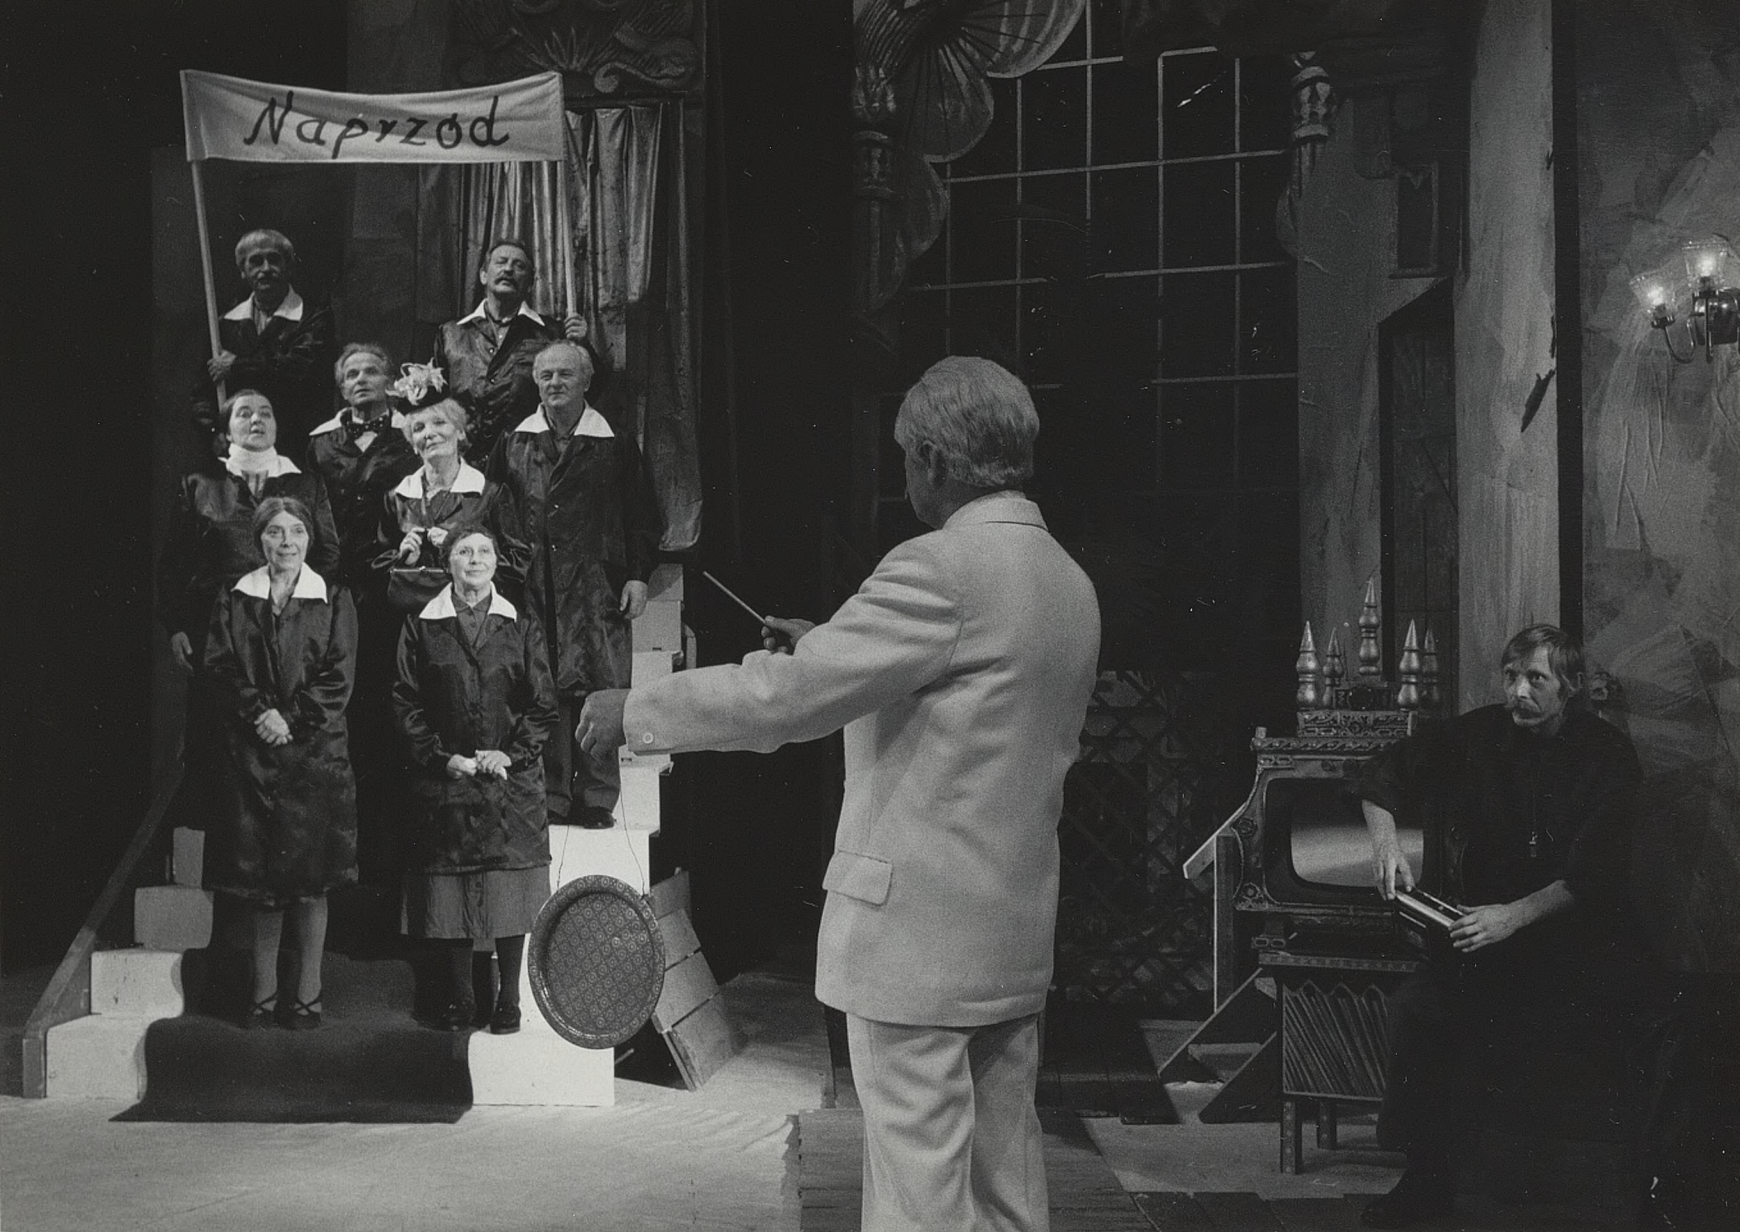

Naprzod

1

Fot. ZBIGNIEW ŁAGOCKI
& PAF
Kraków, ul. Korzeniowskiego 26 A
Wszelkie prawa zastrzeżone
All rights reserved

ARCHIWUM
P. TEATRU LUDOWEGO
W NOWEJ Hucie
Nr poz. 167

PAŃSTWOWY TEATR LUDOWY — KRAKÓW-NOWA HUTA