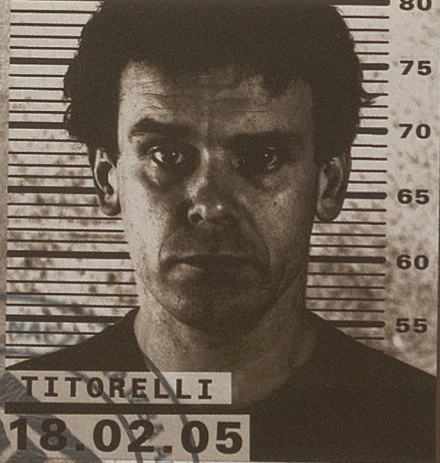

JÓZEF K.
18.02.05

Piotr Pilitowski alias "Józef K."

wzrost: wysoki, oczy: ciemne, znaki szczególne: *szczegolnie awersach*

zamieszkały: *nieznane*

*szeregowe awersach
obawę już aab. czym w*

jak pies...

Dariusz Gnatowski alias "Willem"
wzrost: wysoki, oczy: ciemne, znaki szczególne: brak
zamieszkały: [REDACTED]

Wdrożono już śledztwo, w swoim czasie dowie się Pan wszystkiego.

Tomasz Schimscheiner alias "Titorelli"
wzrost: wysoki, oczy: niebieski, znaki szczególne:
miejsce zamieszkania: nn

Przewleczenie polega na tym, że przetrzymuje się proces stale w najniższym miejscu.

 **TEATR LUDOWY**
duża scena

Kraków, Osiedle Teatralne 34
tel.: (012) 68 02 112
www.ludowy.pl

proces

Franz Kafka

fotografie

reżyseria Tomasz Obara

scenografia: Andrzej Witkowski

muzyka: Bolesław Rawski