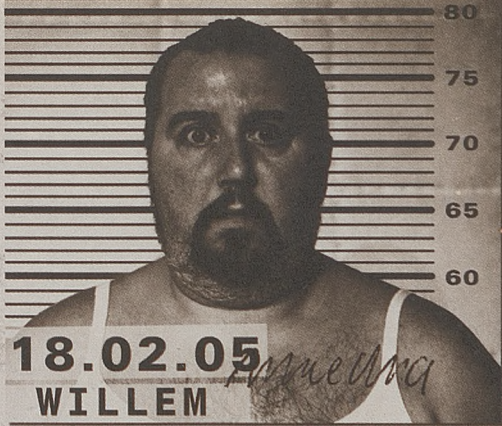

JÓZEF K.
18.02.05

Piotr Pilitowski alias "Józef K."

wzrost: wysoki, oczy: ciemne, znaki szczególne: *szczegolnie awersach*

zamieszkały: *nieznane*

*szeregowe awersach
obawę już aab. czym w*

jak pies...

Dariusz Gnatowski alias "Willem"
wzrost: wysoki, oczy: ciemne, znaki szczególne: brak
zamieszkały: [REDACTED]

Wdrożono już śledztwo, w swoim czasie dowie się Pan wszystkiego.

Tomasz Schimscheiner alias "Titorelli"
wzrost: wysoki, oczy: niebieski, znaki szczególne:
miejsce zamieszkania: nn

Przewleczenie polega na tym, że przetrzymuje się proces stale w najniższym miejscu.

 **TEATR LUDOWY**
duża scena

Kraków, Osiedle Teatralne 34
tel.: (012) 68 02 112
www.ludowy.pl

proces

Franz Kafka

fotografie

reżyseria Tomasz Obara

scenografia: Andrzej Witkowski

muzyka: Bolesław Rawski