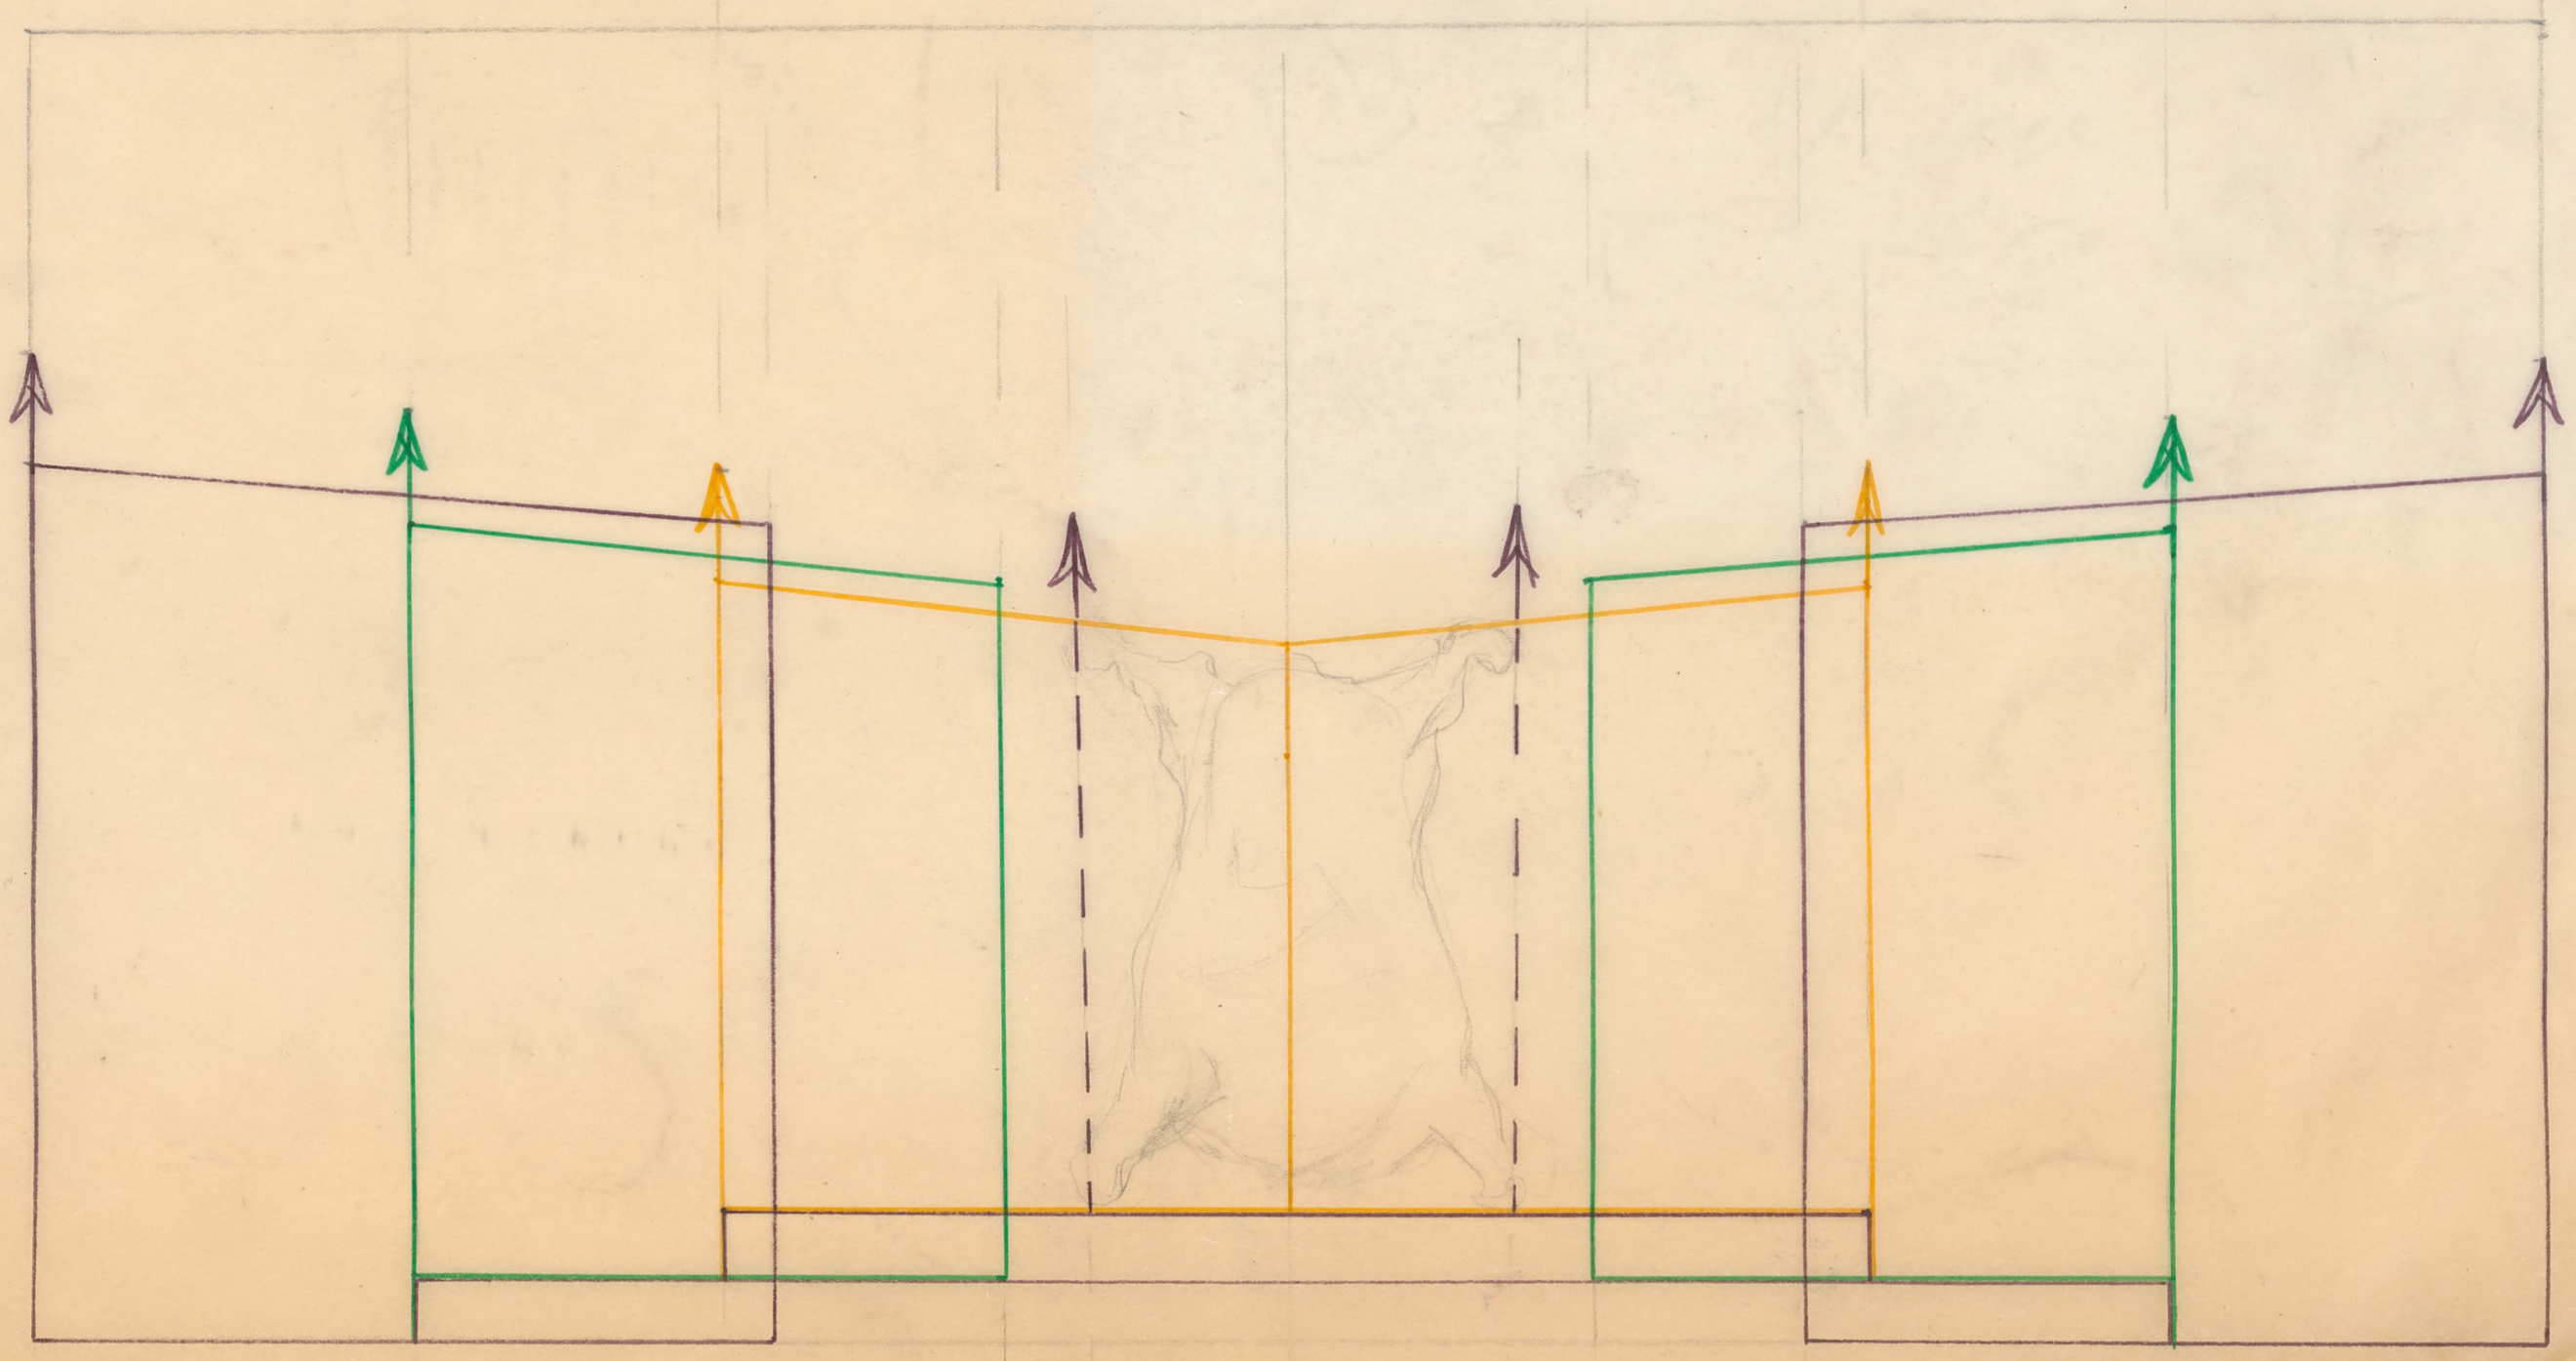

"DĄK W BĄDCE"
skala 1:25

Deski na pokryt 0,700 m²

"SAK M BACCE" 2019 1:52

Perlu m. panjang 0.70 m