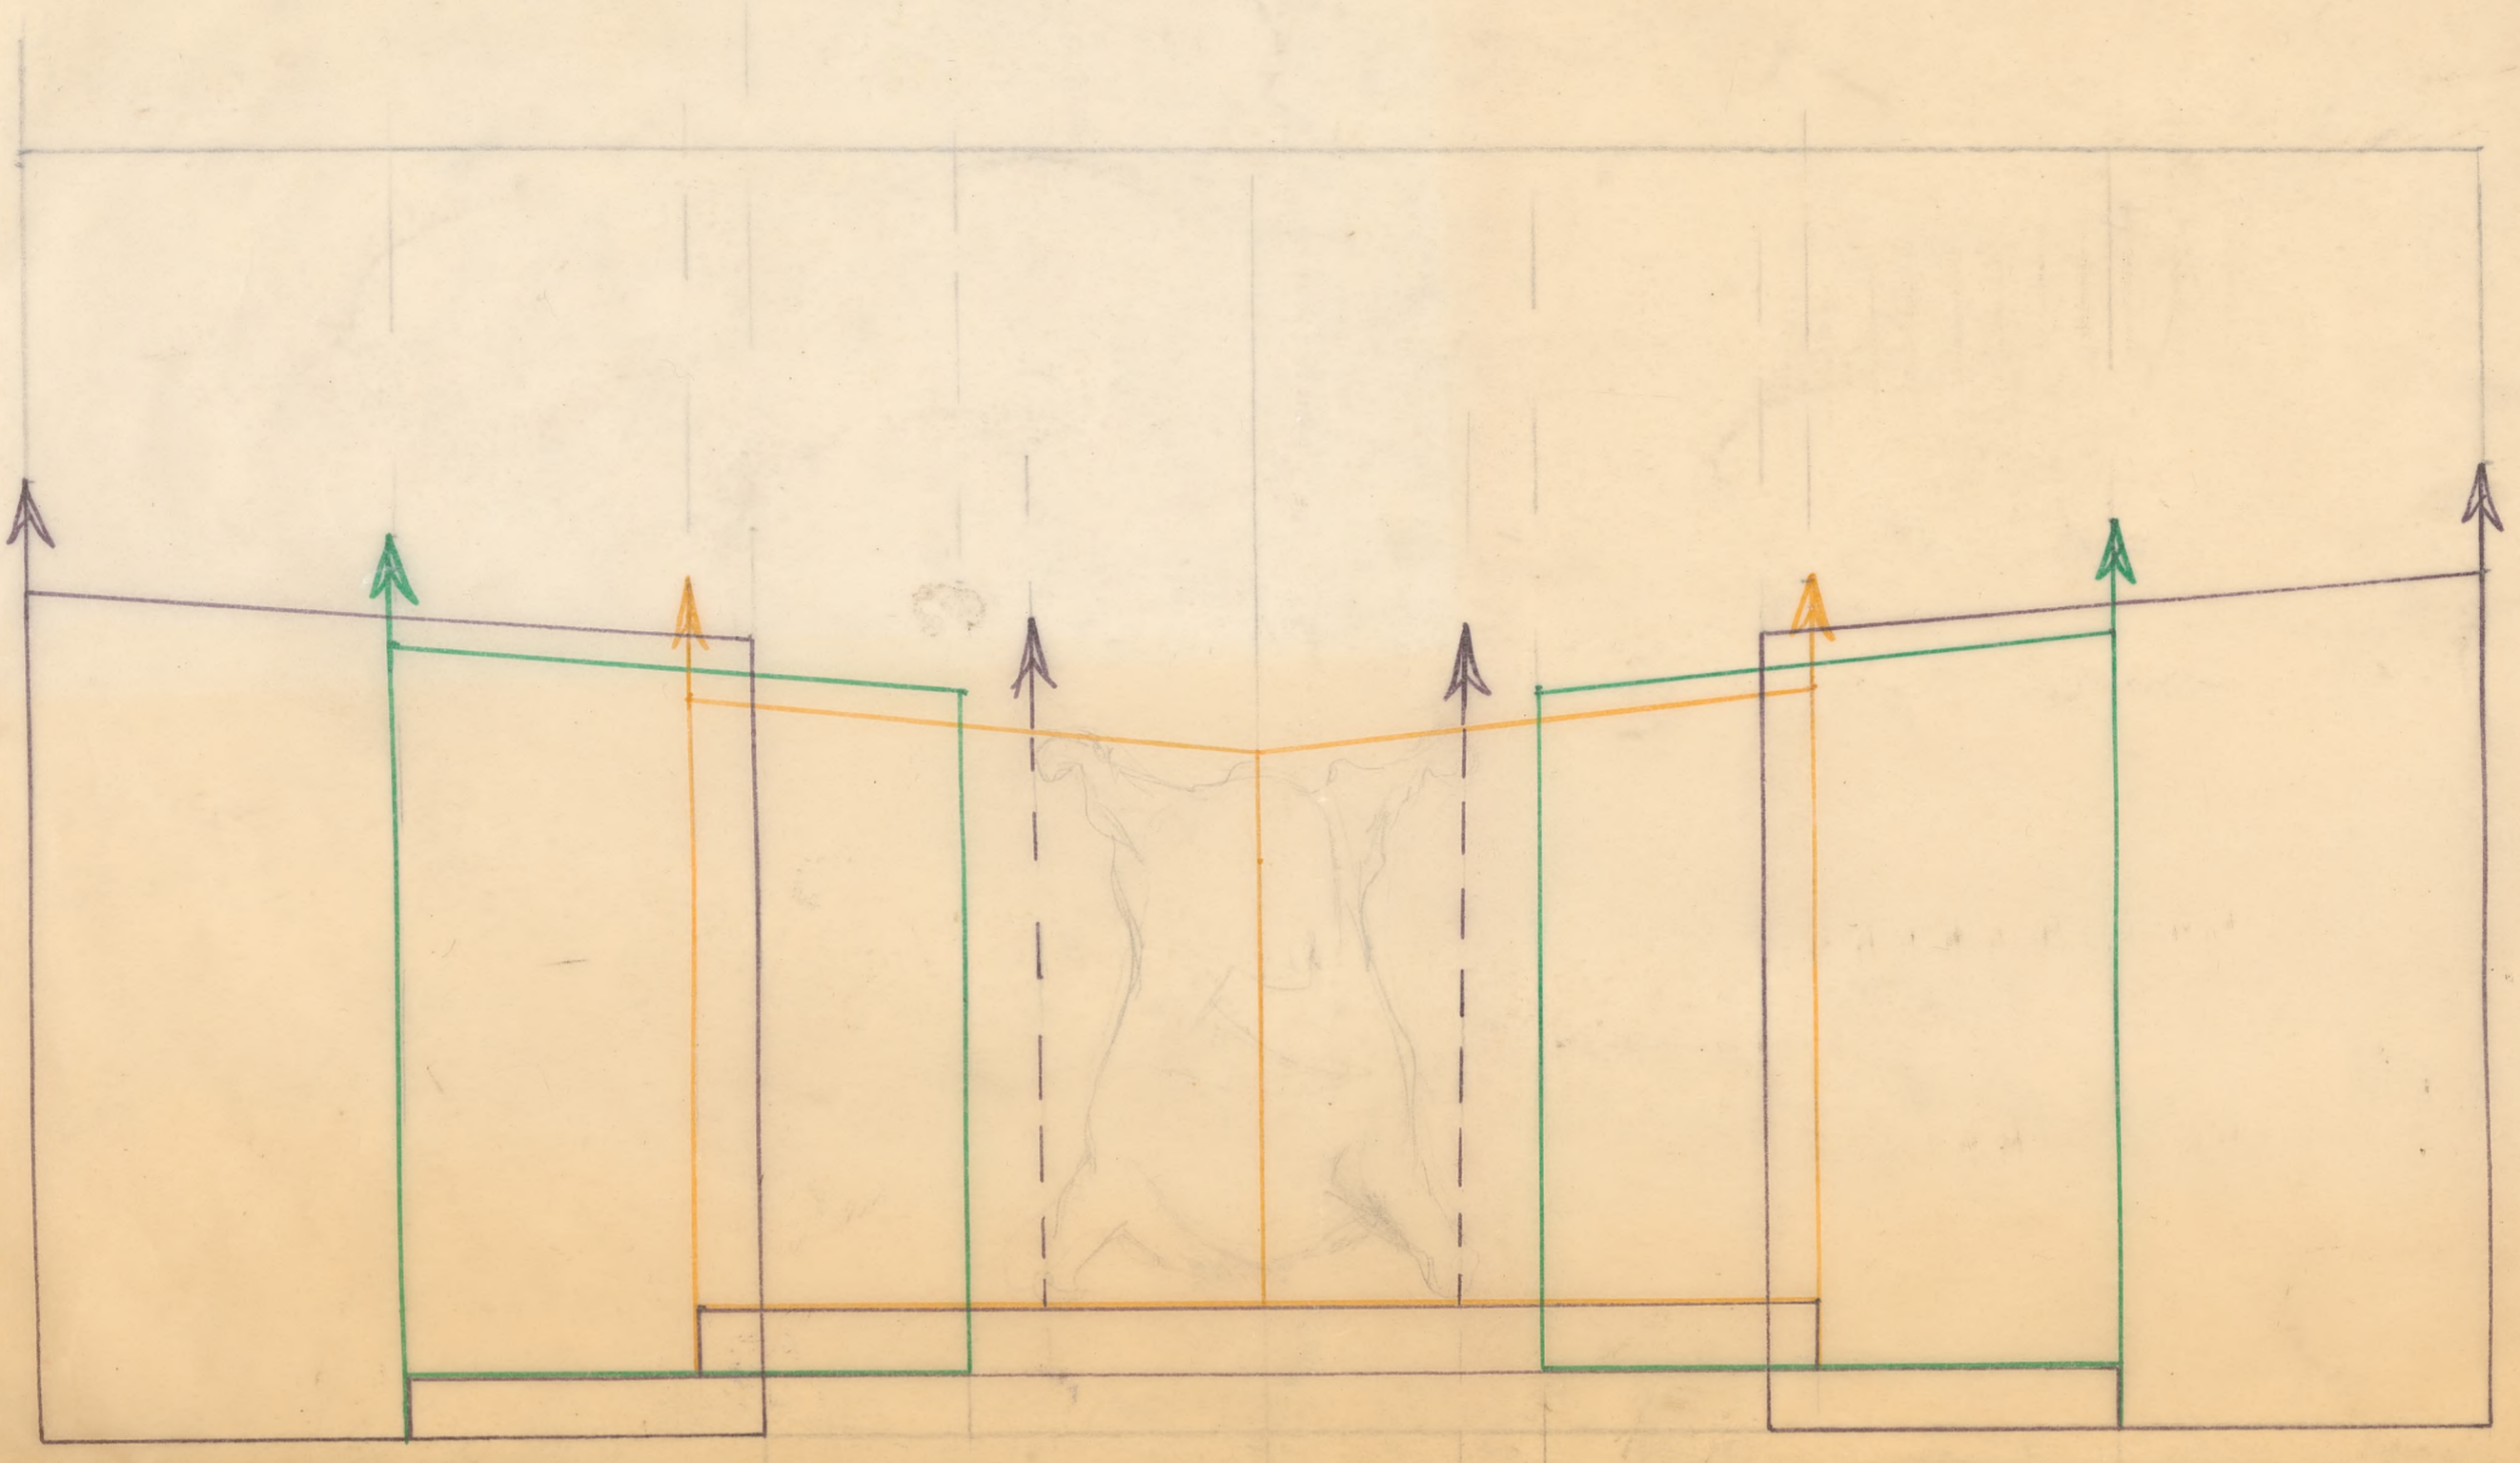

"DĄK W BĄDCE"
skala 1:25

Deski na pokryt 0,700 m²

"SAK M BACCE" 2019 1:52

Perlu m. panjang 0.70 m