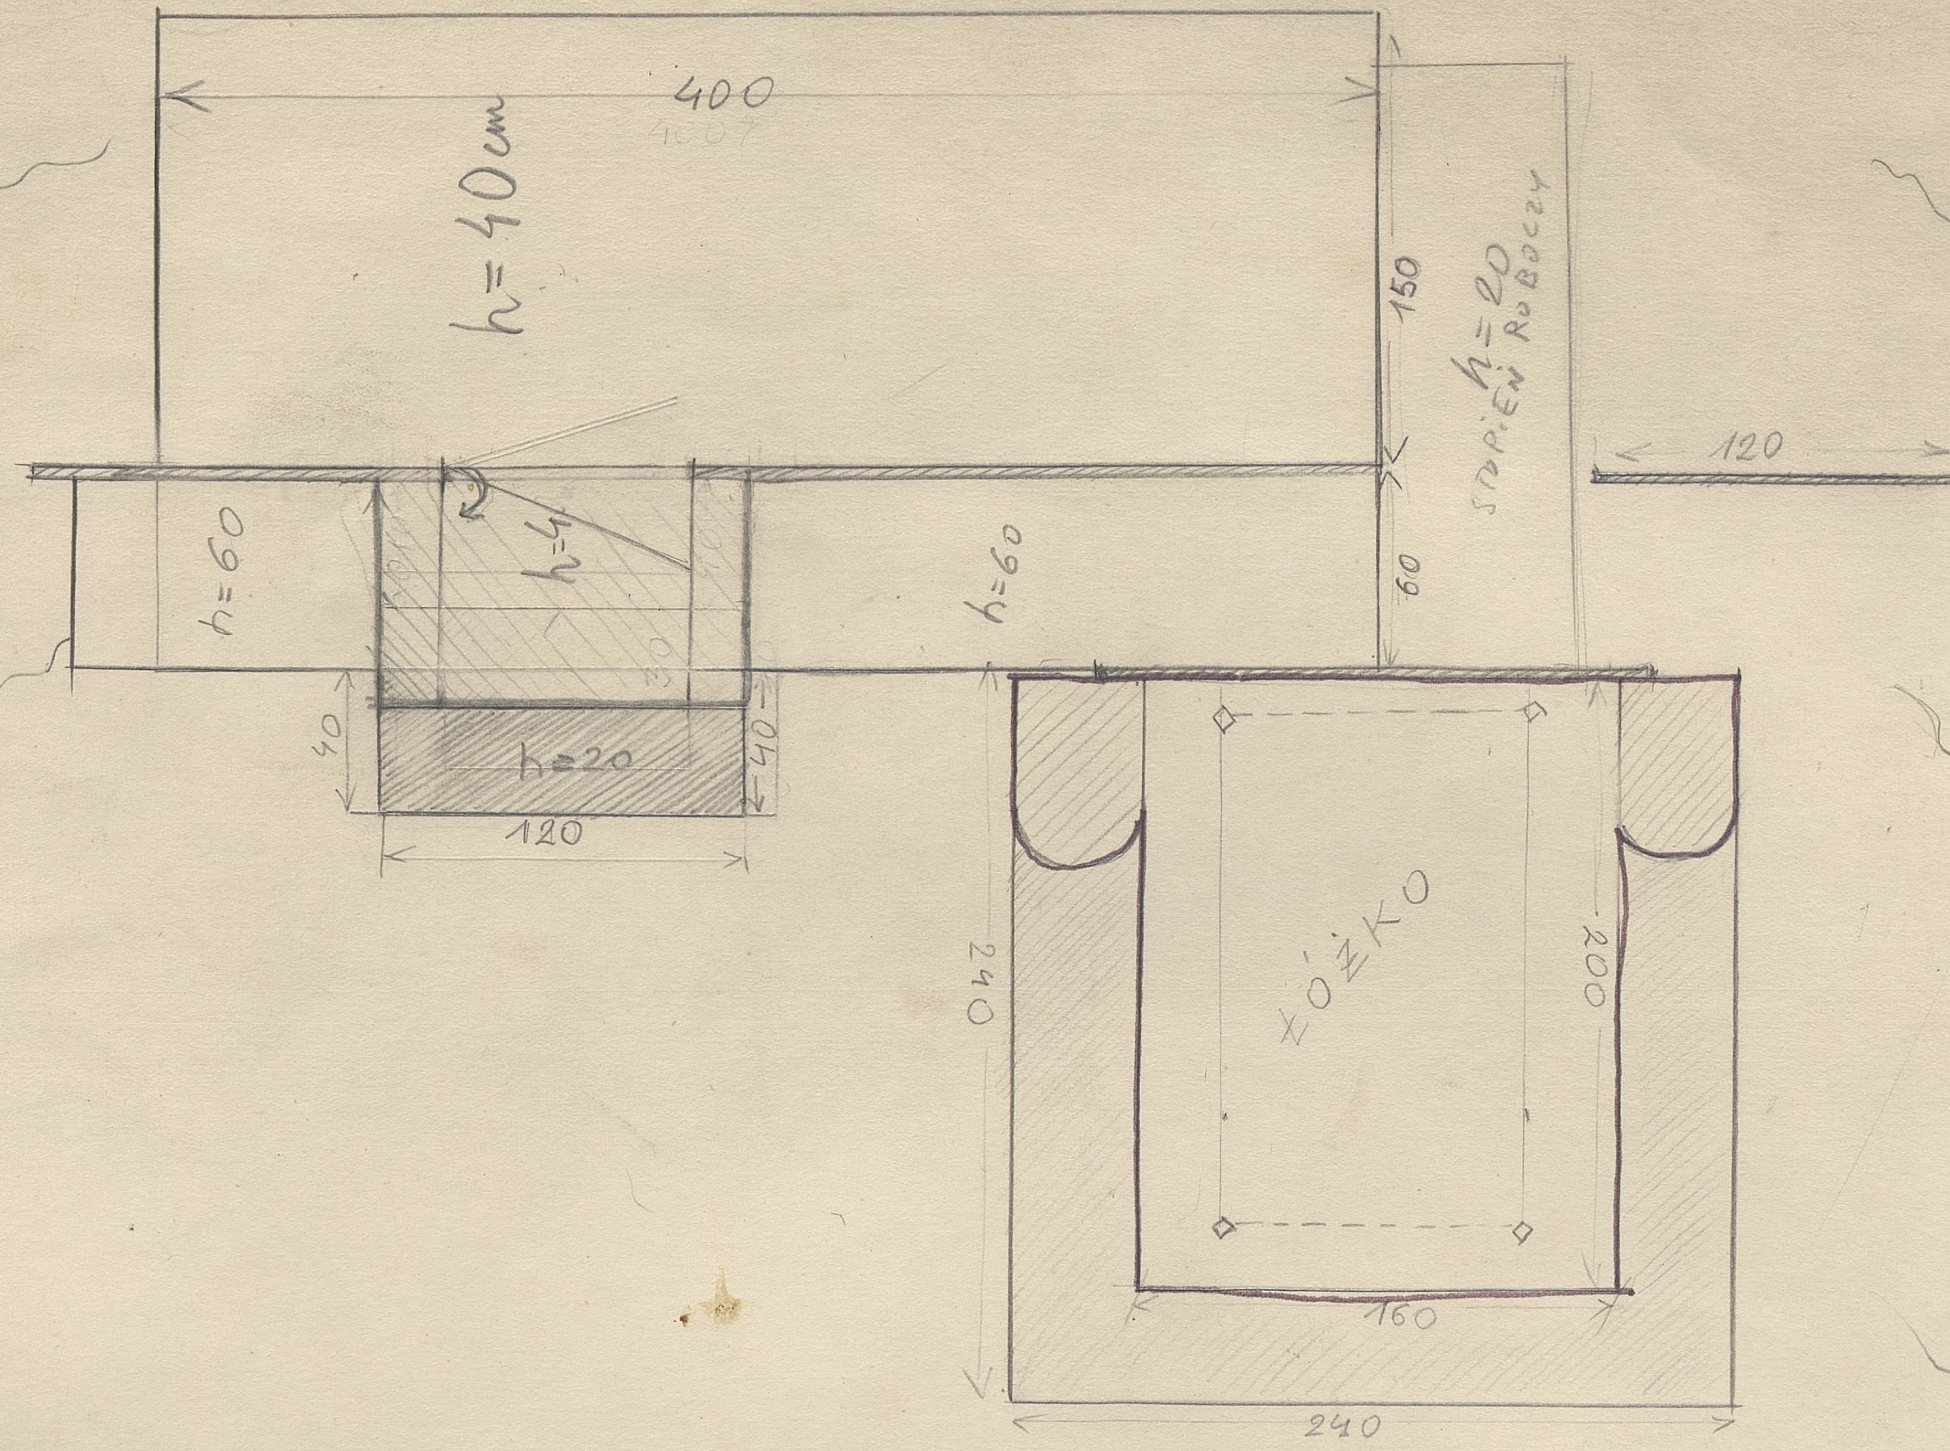

SKALA 1:25

TEATR LUDOWY
"POWRÓT Z ELBY"
REŻ. W. BORATYŃSKI
MAŁA SCENA "NVRT71"

RZUT PODESTÓW
I ZASTAWEK