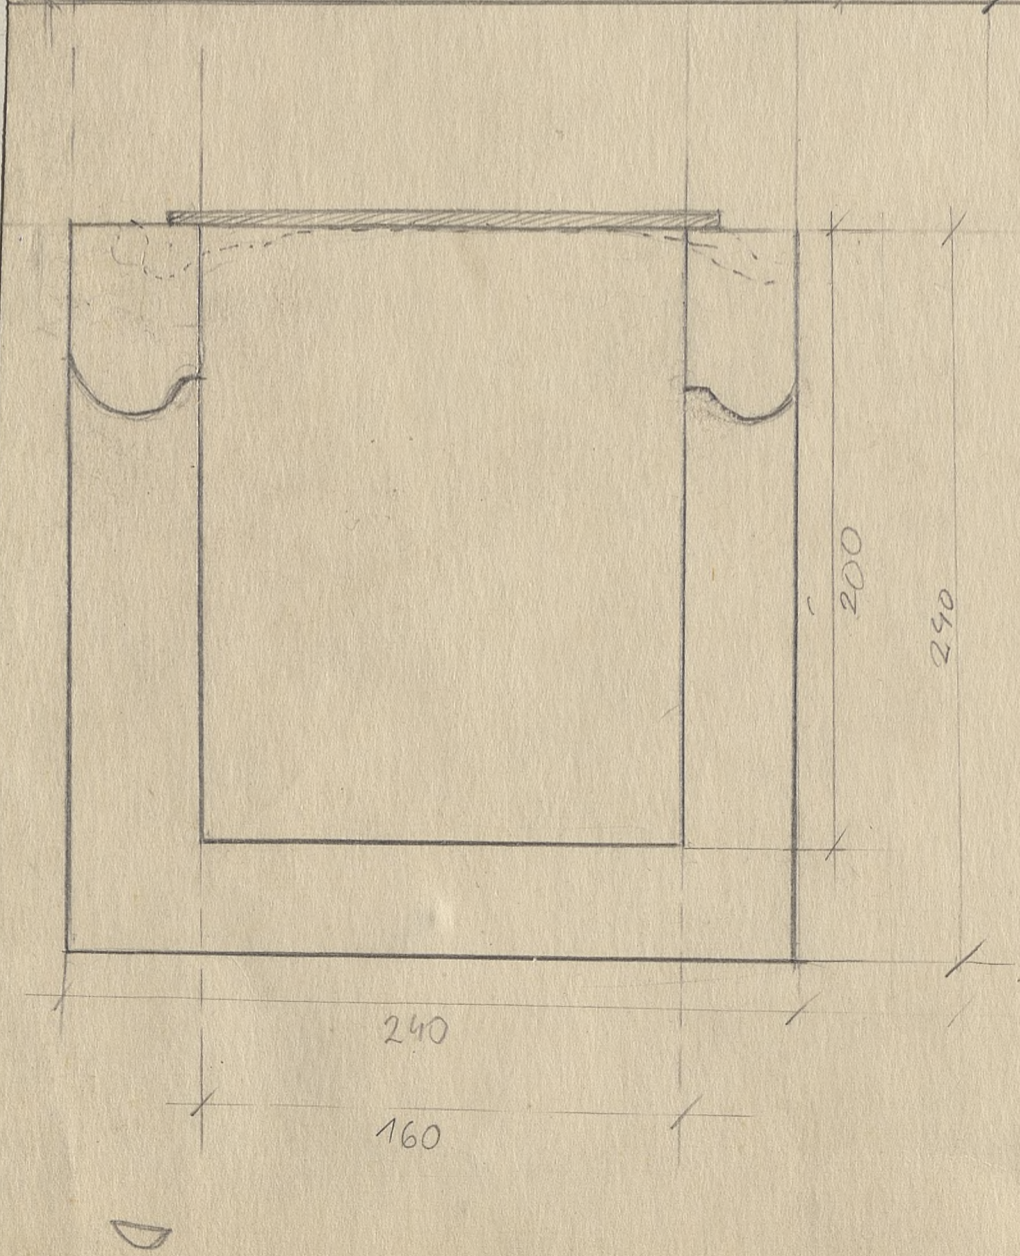

TEATR LUDOWY - SCENA NURTA
 „POWRÓT Z ELBY” CHRISTOFFA
 REŻ. W. BORATYŃSKI
 RYSUNEK ZASTAWEK I PODESTÓW

SKALA 1:25