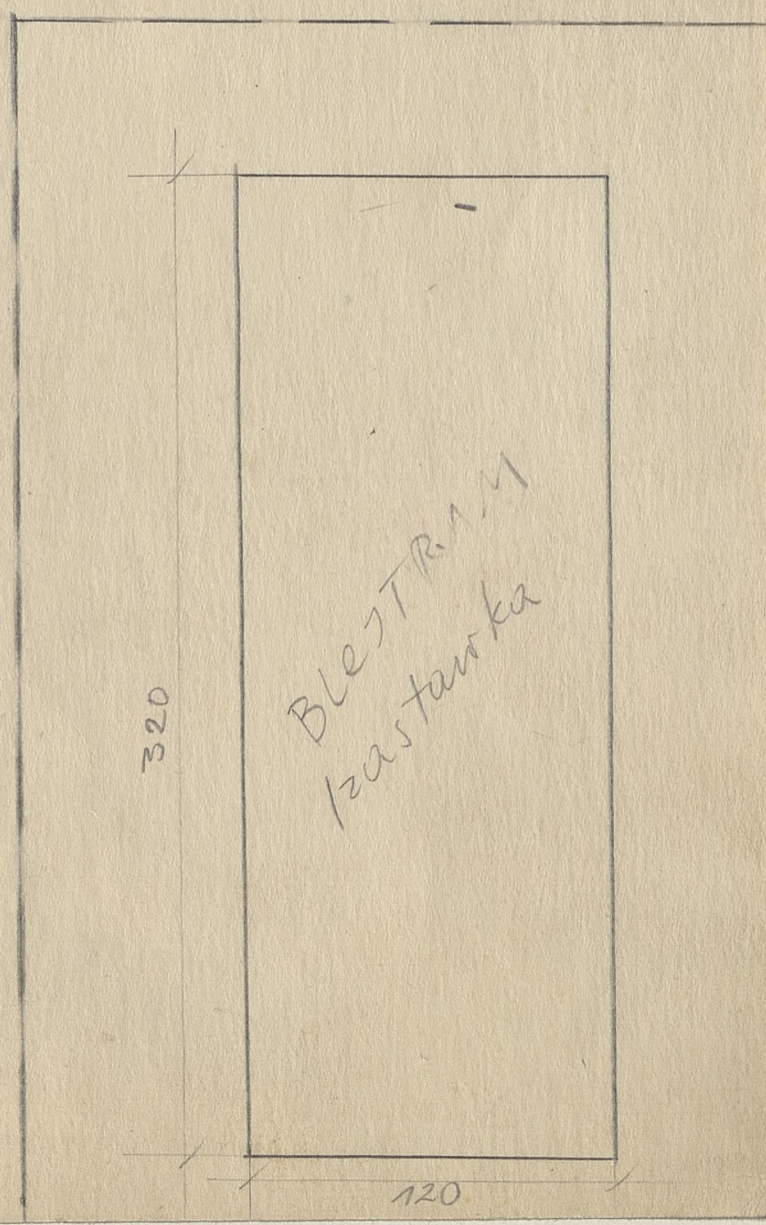

TEATR LUDOWY - SCENA NURTA
 „POWRÓT Z ELBY” CHRISTOFFA
 REŻ. W. BORATYŃSKI
 RYSUNEK ZASTAWEK I PODESTÓW

SKALA 1:25