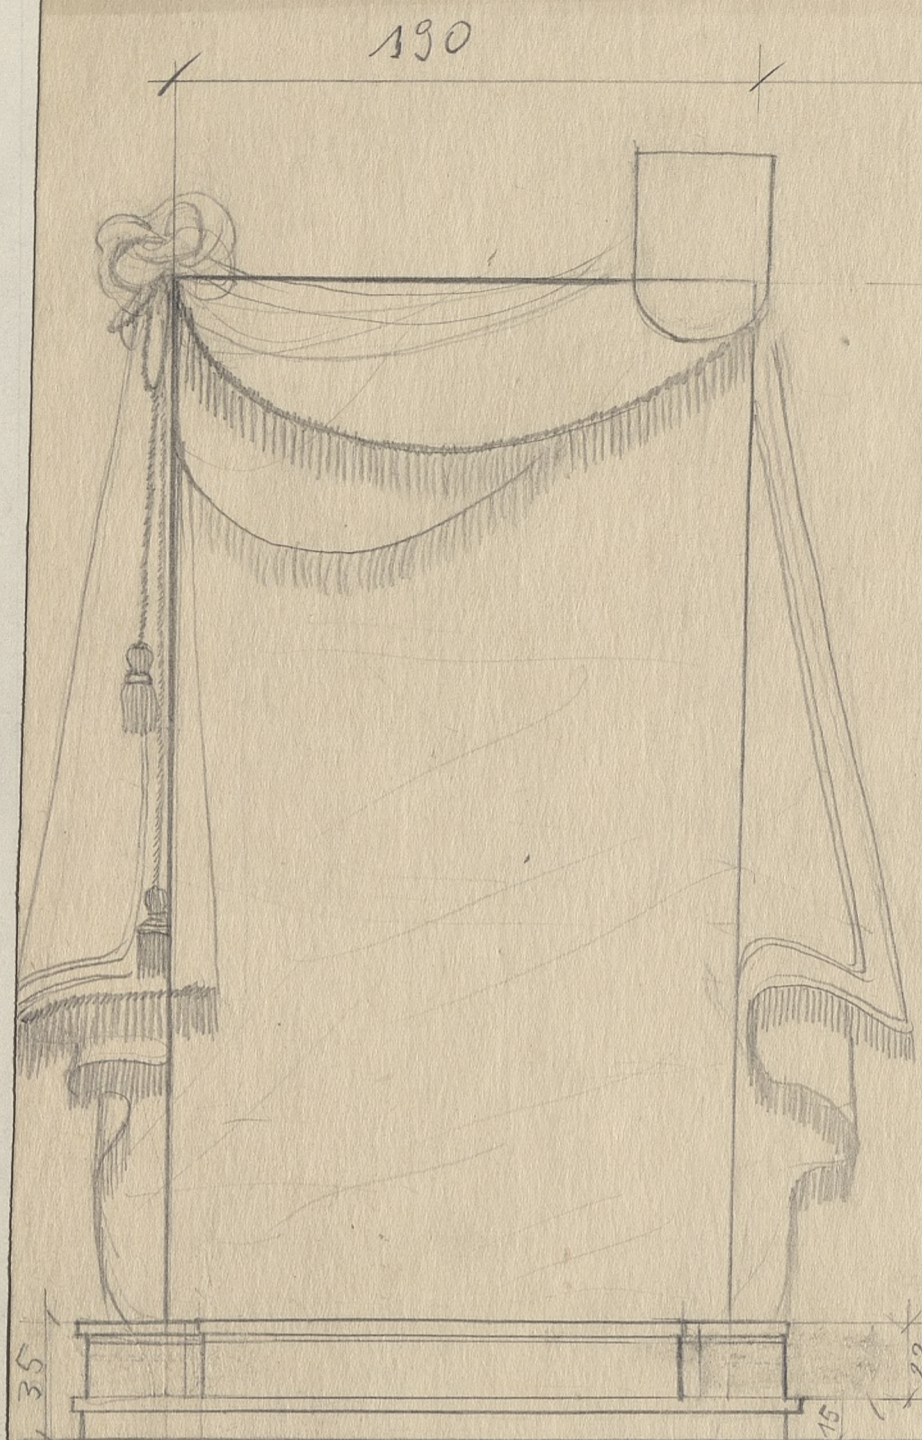

TEATR LUDOWY - SCENA NURTA
 „POWRÓT Z ELBY” CHRISTOFFA
 REŻ. W. BORATYŃSKI
 RYSUNEK ZASTAWEK I PODESTÓW

SKALA 1:25