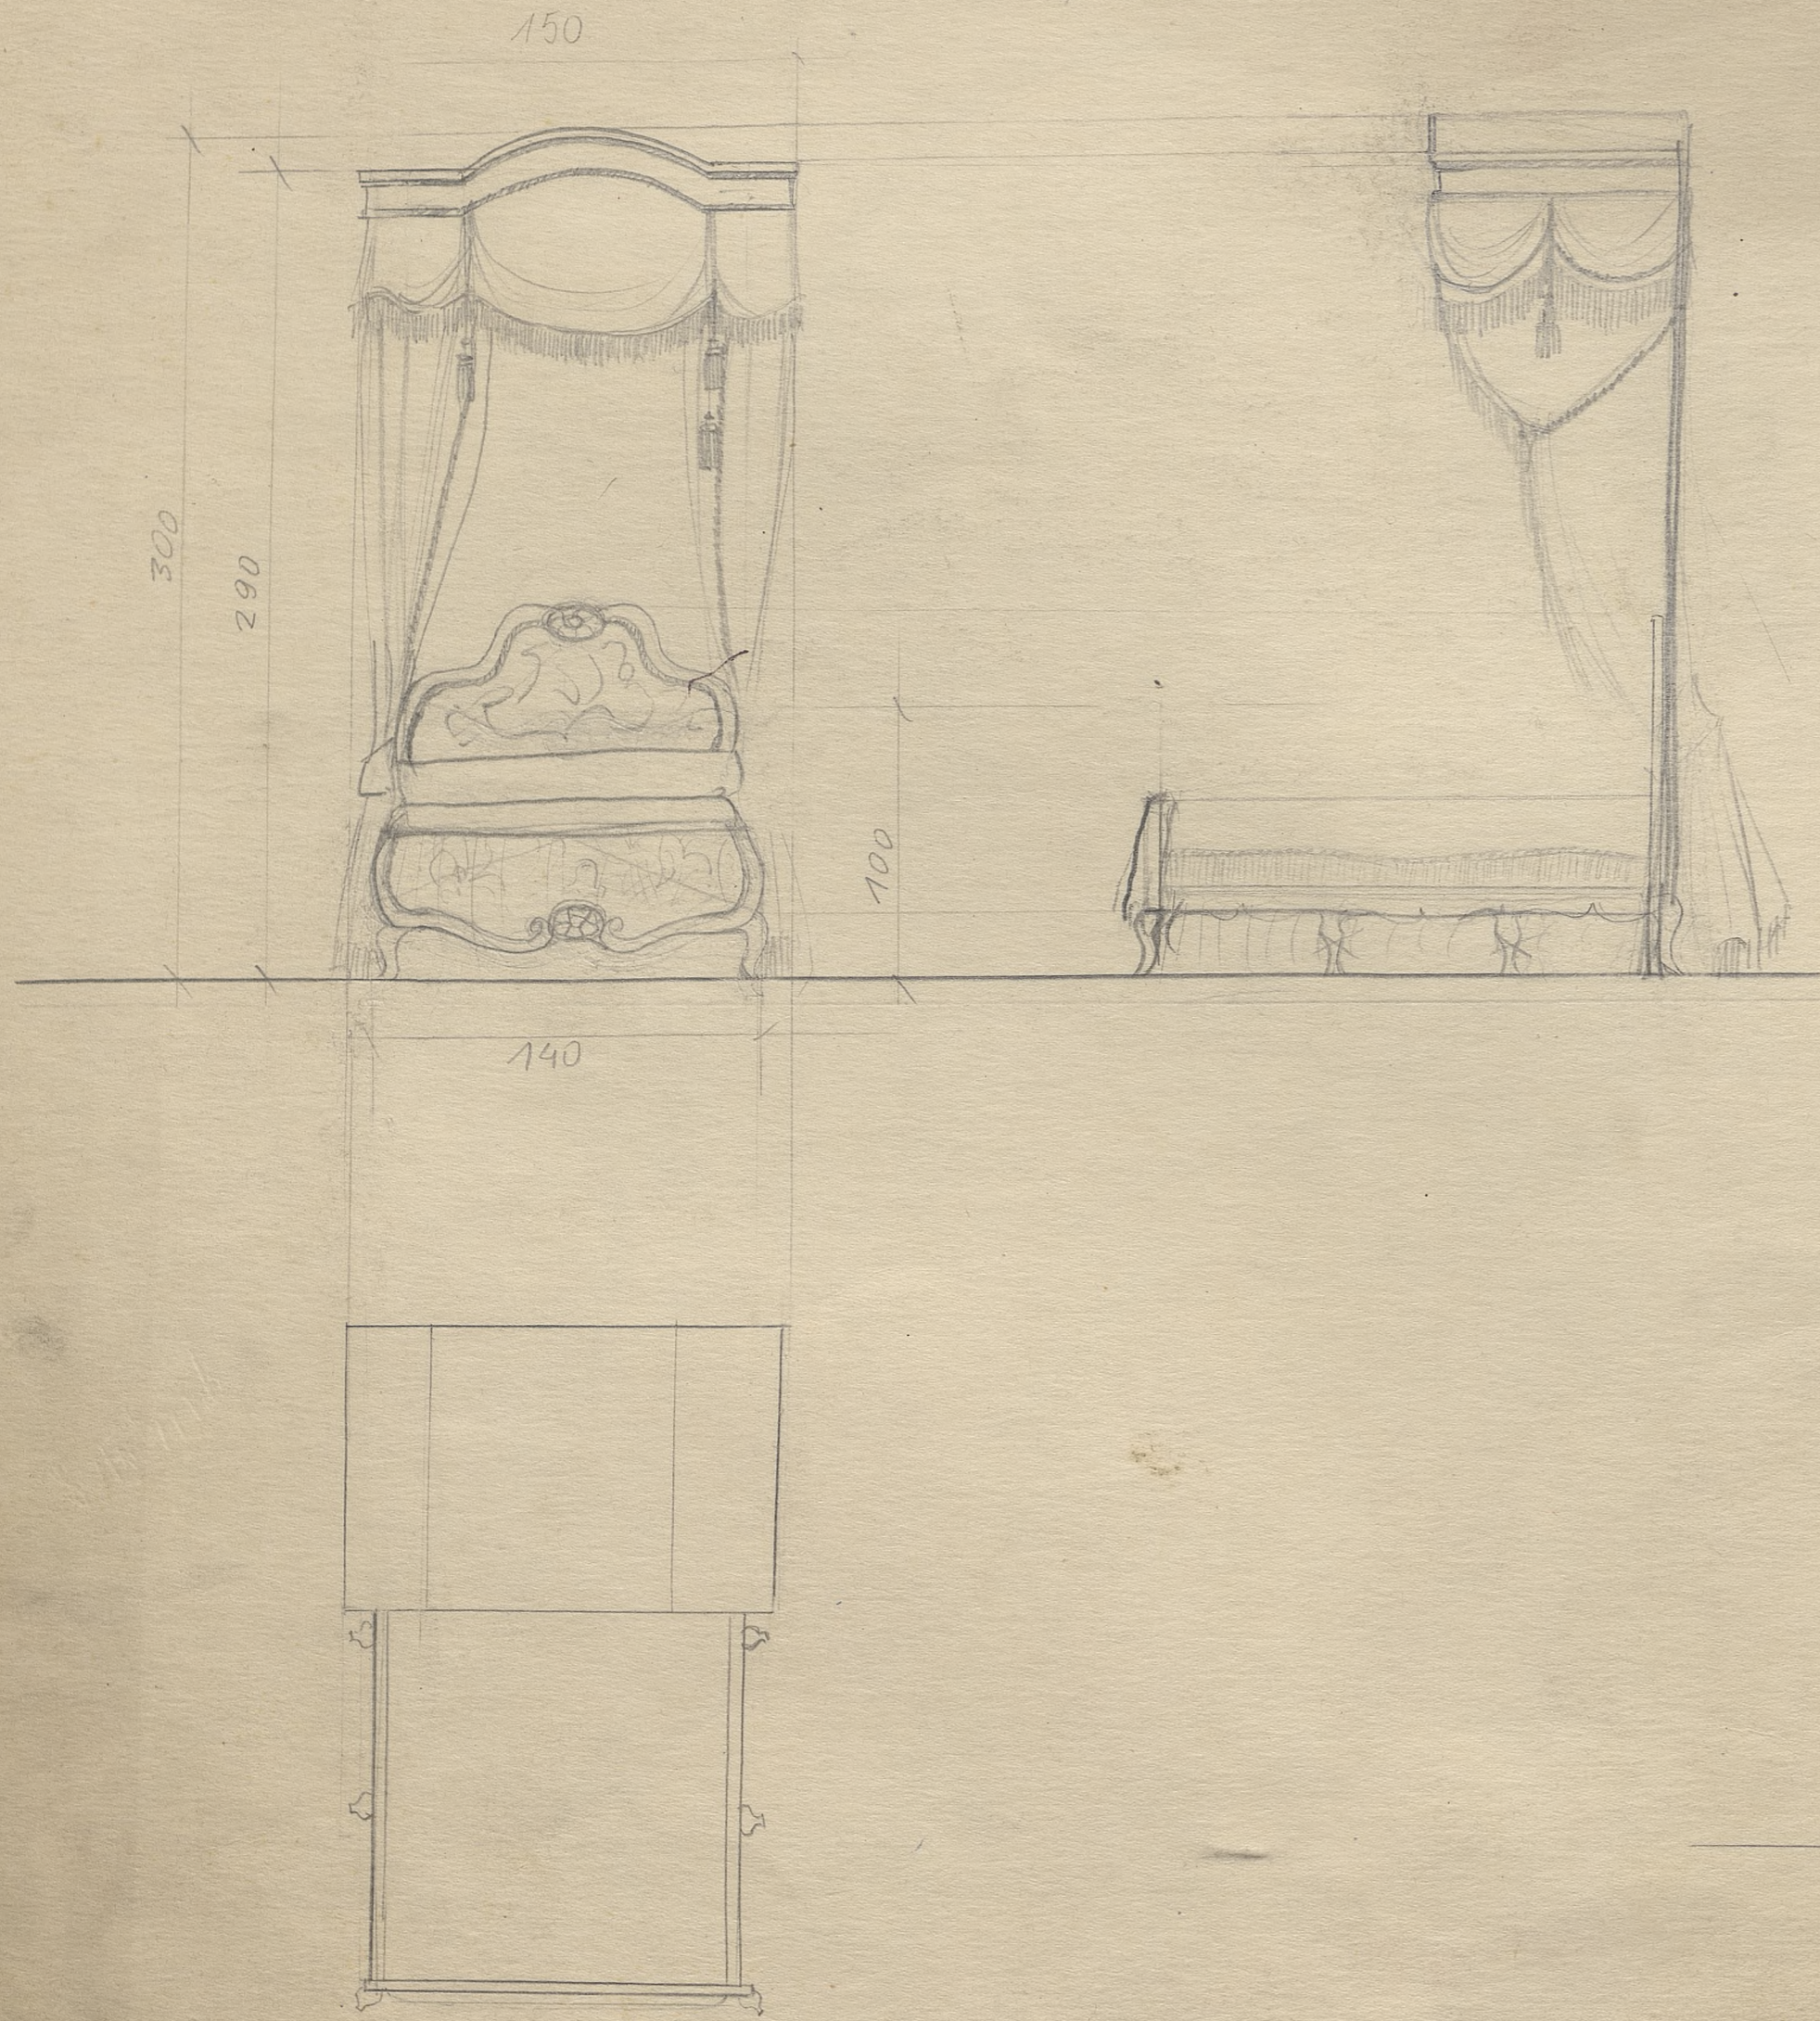

SKALA 1:25

TEATR LUDOWY — SCENA „NURT 71”
„POHROT Z ELBY” REZ. W. BORATYŃSKI

RYSUNEK I KZUT ŁÓŻKA „POMPADOUR” Z BALDACHIMEM.

bez oparcia

DWA RODZAJE MATERIAŁU
DEKORACYJNEGO WZORKI WZOSTĘGO,
FRĘDZLE, KUTASY