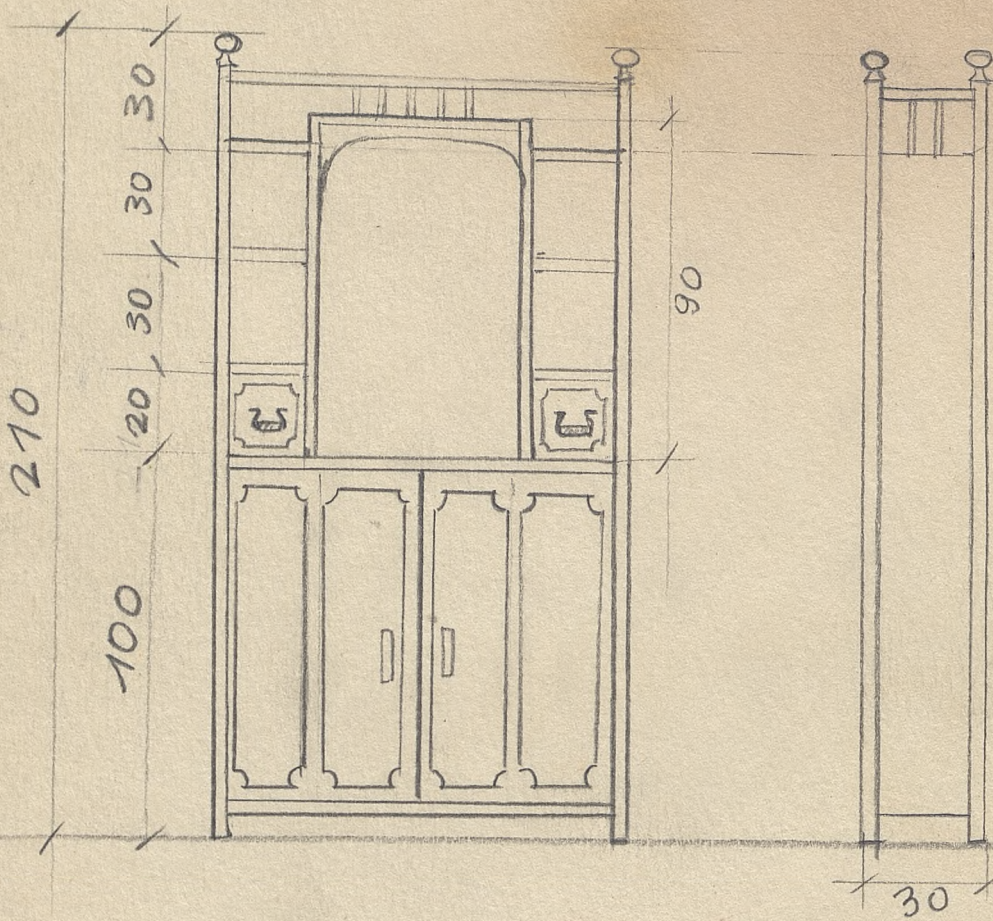

SCENA "NURT 71"

"POWRÓT Z ELBY"

SKALA 1:20

REŻ. W. BORATYŃSKI
DEK. J. POLEWKA

W. Boratyński

61