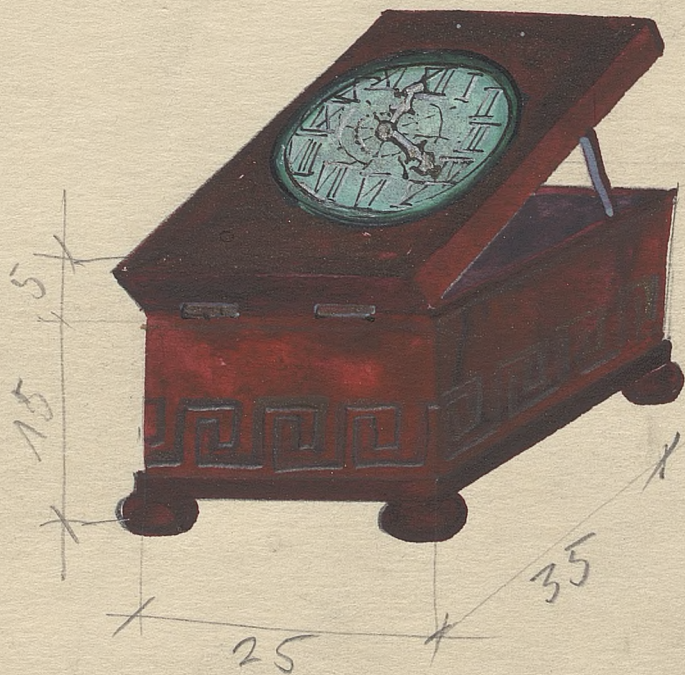

SCENA "NURT 11" — "POWRÓT Z ELBY"
REŻ. W. BORATYŃSKI
DEK. J. POLEWKA

W. POLEWKA

ZEGAR Z POZYTYWKĄ

75