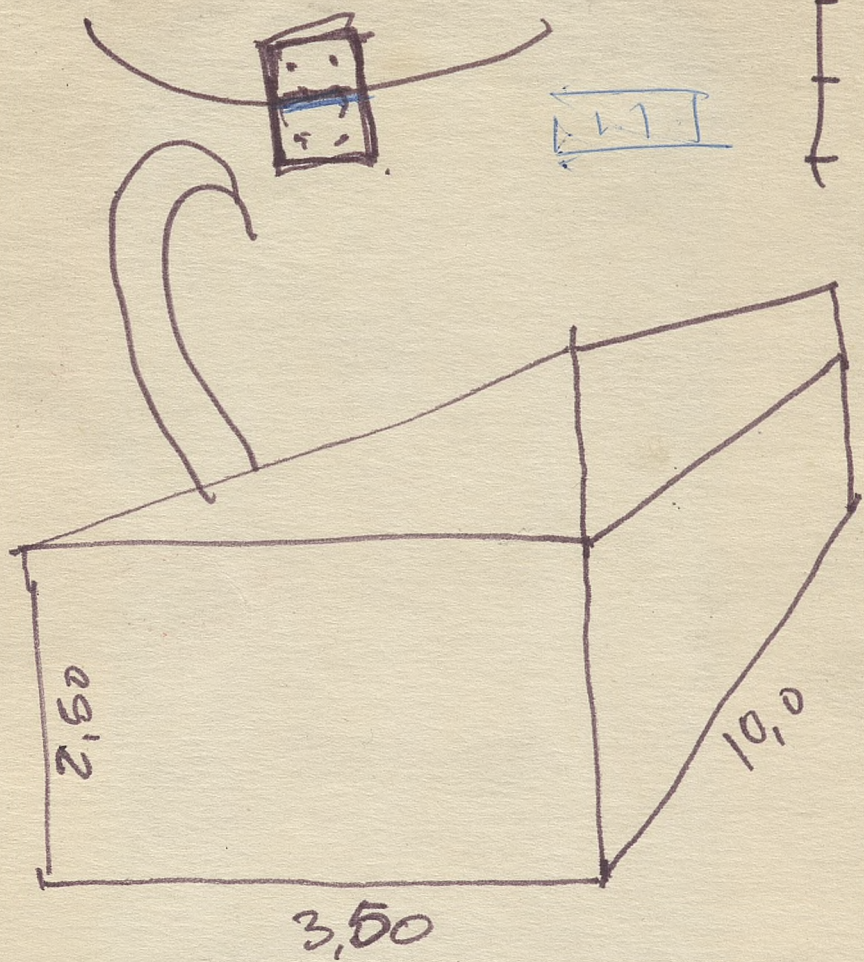

"POWRÓT ZELBY"  
REŻ. BORATYŃSKI

SCENA "NVRT 71"

BEBEN WOJSKOWY

SKALA 1:5

70 cm

40 cm

43/21/11

$$\begin{array}{r}
 35 \times 2,5 \\
 \hline
 175 \\
 70 \\
 \hline
 87,5
 \end{array}$$