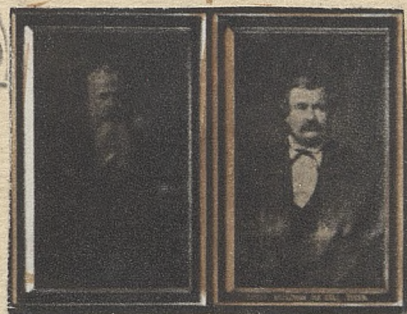

SCENA "NVRT 71" - TEATR LUDOWY  
"POWRÓT Z ELBY" REŻ. BORATYŃSKI

50  
10mm

70

5x40x60

TARCZE HERBOWE -  
SKALA 1:10

60

40

~~170~~