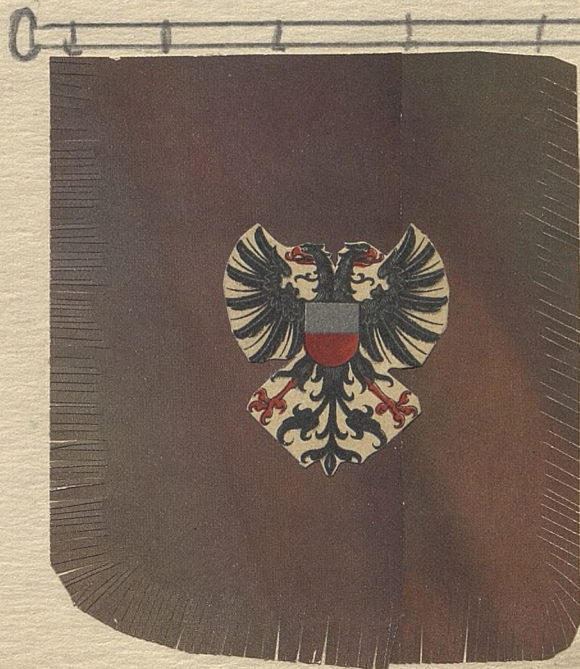

SCENA "NVRT 71" - TEATR LUDOWY  
"POWRÓT Z ELBY" REŻ. BORATYŃSKI

50  
10mm

70

5x40x60

TARCZE HERBOWE -  
SKALA 1:10

60

40

~~170~~

drugie strone  
biale

170

100

80

130

80

18