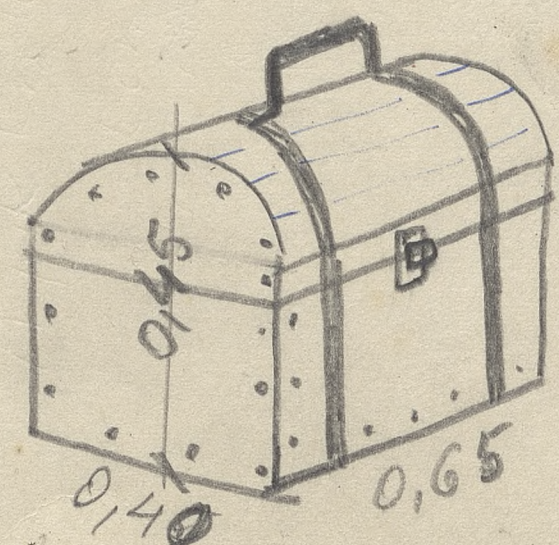

Drěčko
(záměta pěstba
kusa)

Časťo dle
Koli

TOPOR KATA

oklepaný sebrný kama

1:10

Drevo

0,7

Grafika

Ruše Rak

okurovgronj

Silva
Kout