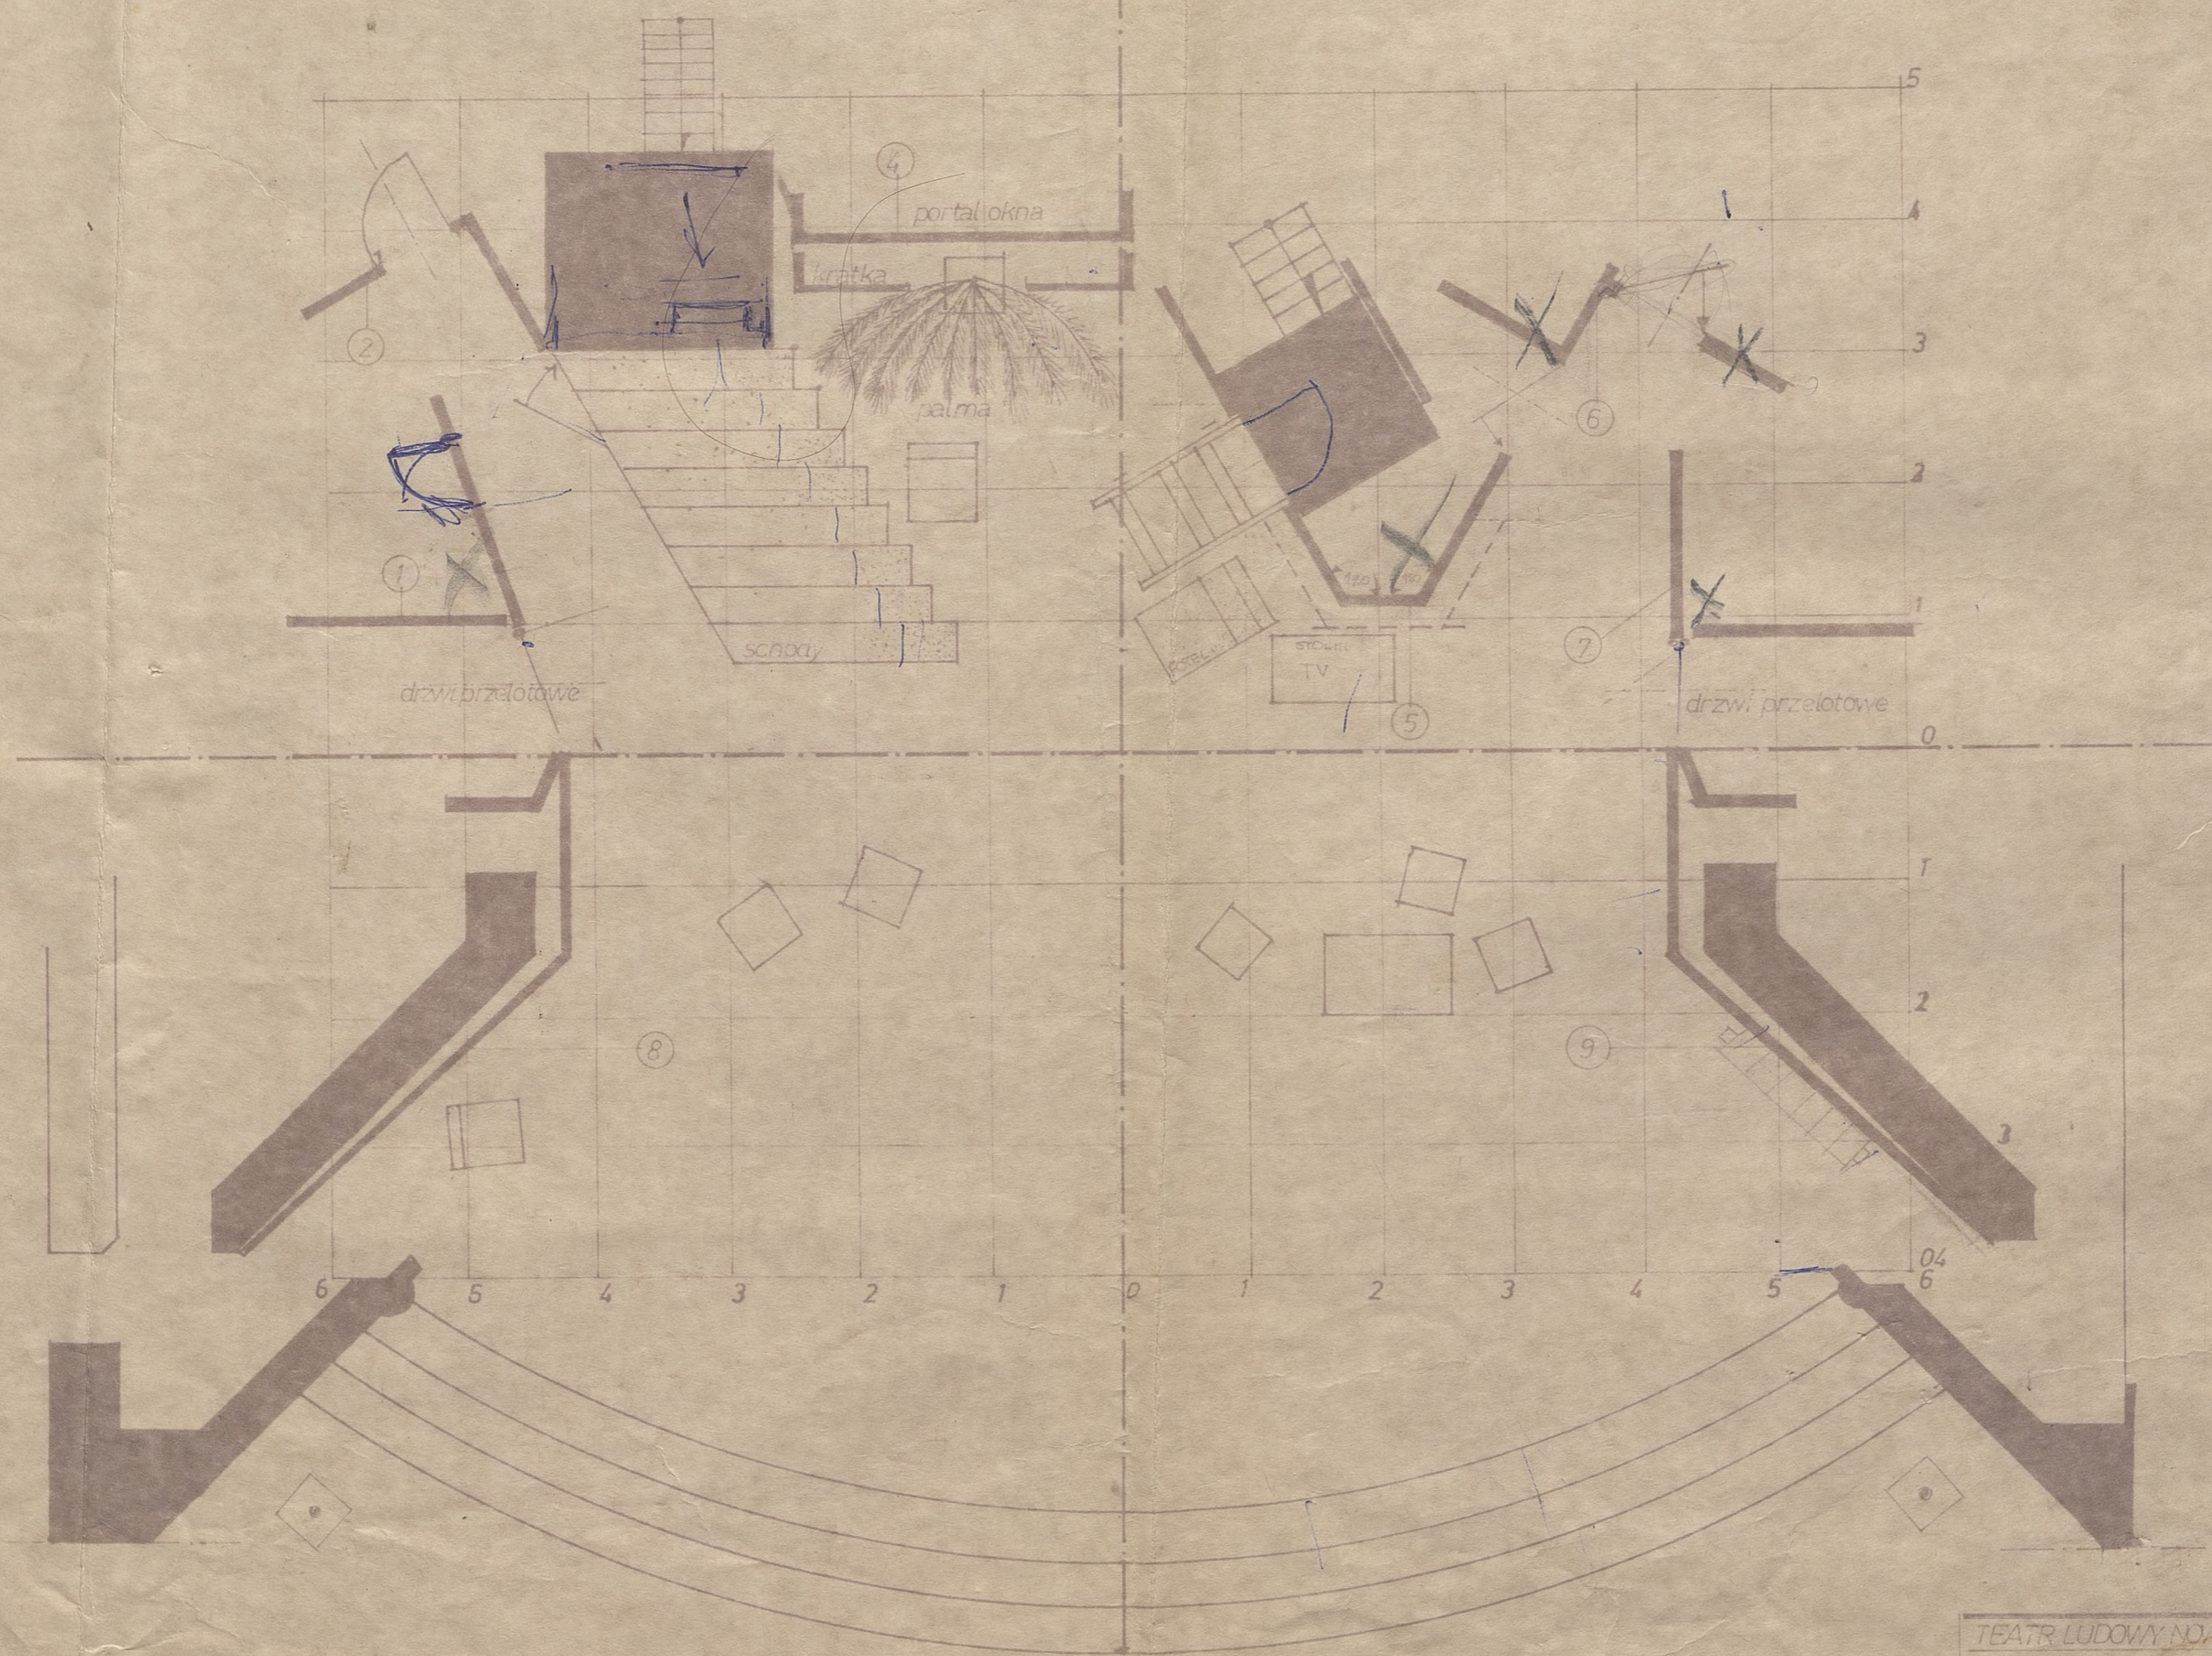

1

TEATR LUDOWY NOWA HUTA SEZON 1983-84
»LUDOJADKA« Sytuacja rzut s. 1:50
proj. R. Stobnicki