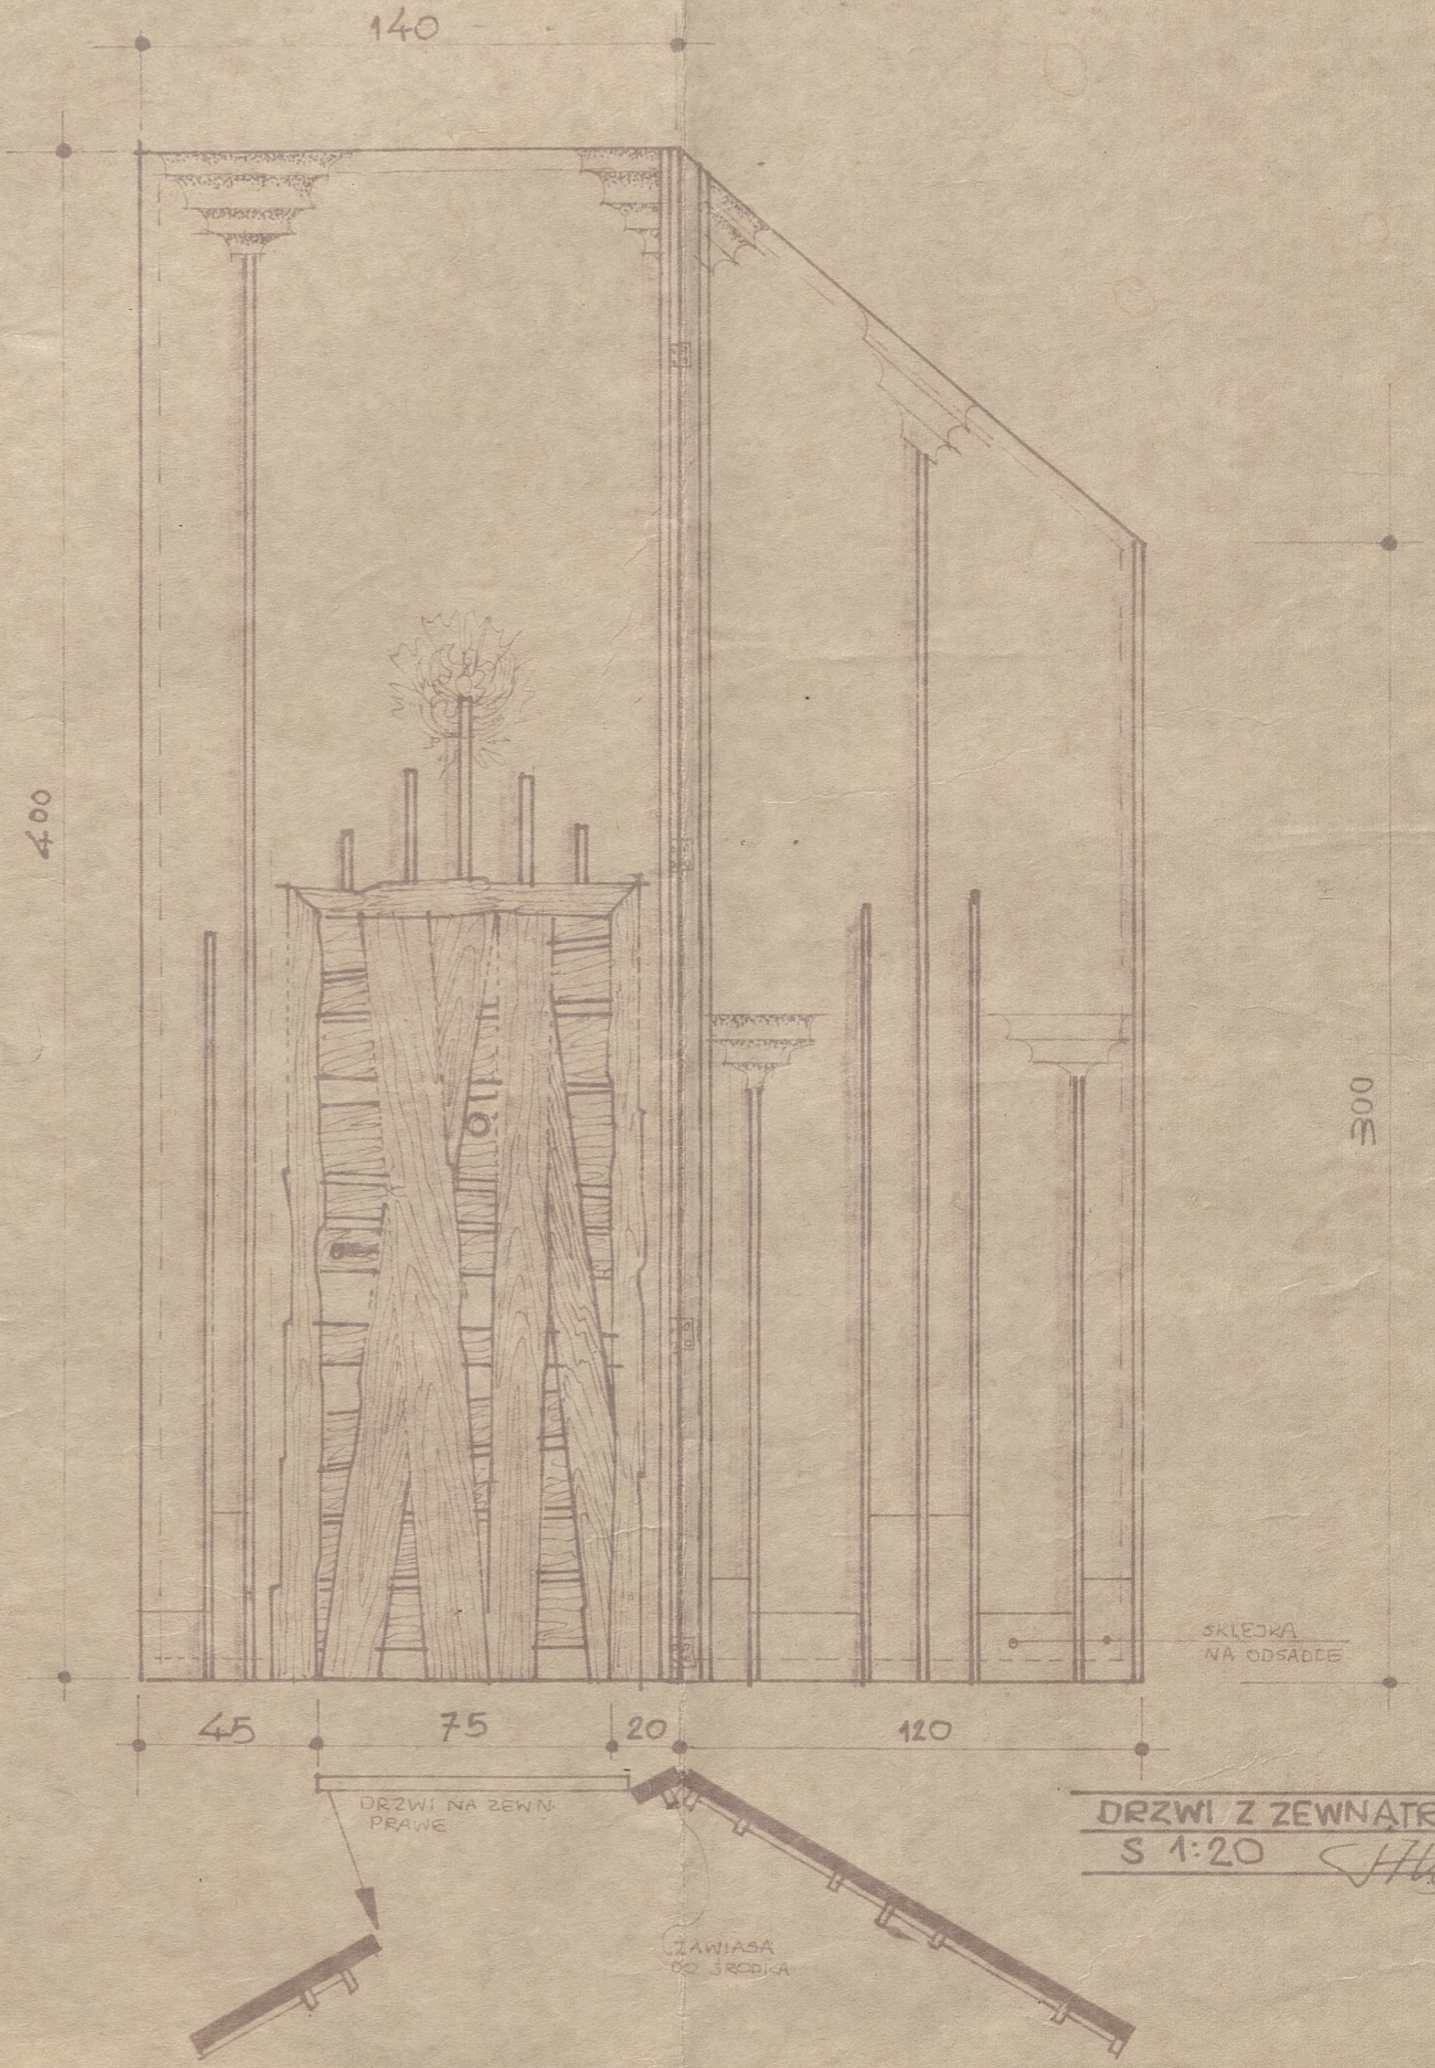

3

EL. 3

EL. 2

DRZWI TOPUZOWA

PIANZA - RAMIAK + TAPICERKA BT

KOLETNOŚĆ PRACY

- 1) RAMIAK - AZUR
- 2) TAPICERKA - BT
- 3) LISTWY PIONOWE OD CZŁA
- 4) BUTAFOREKA + TAPETA

DRZWI Z ZEWNĄTRZ
S 1:20

SH 83