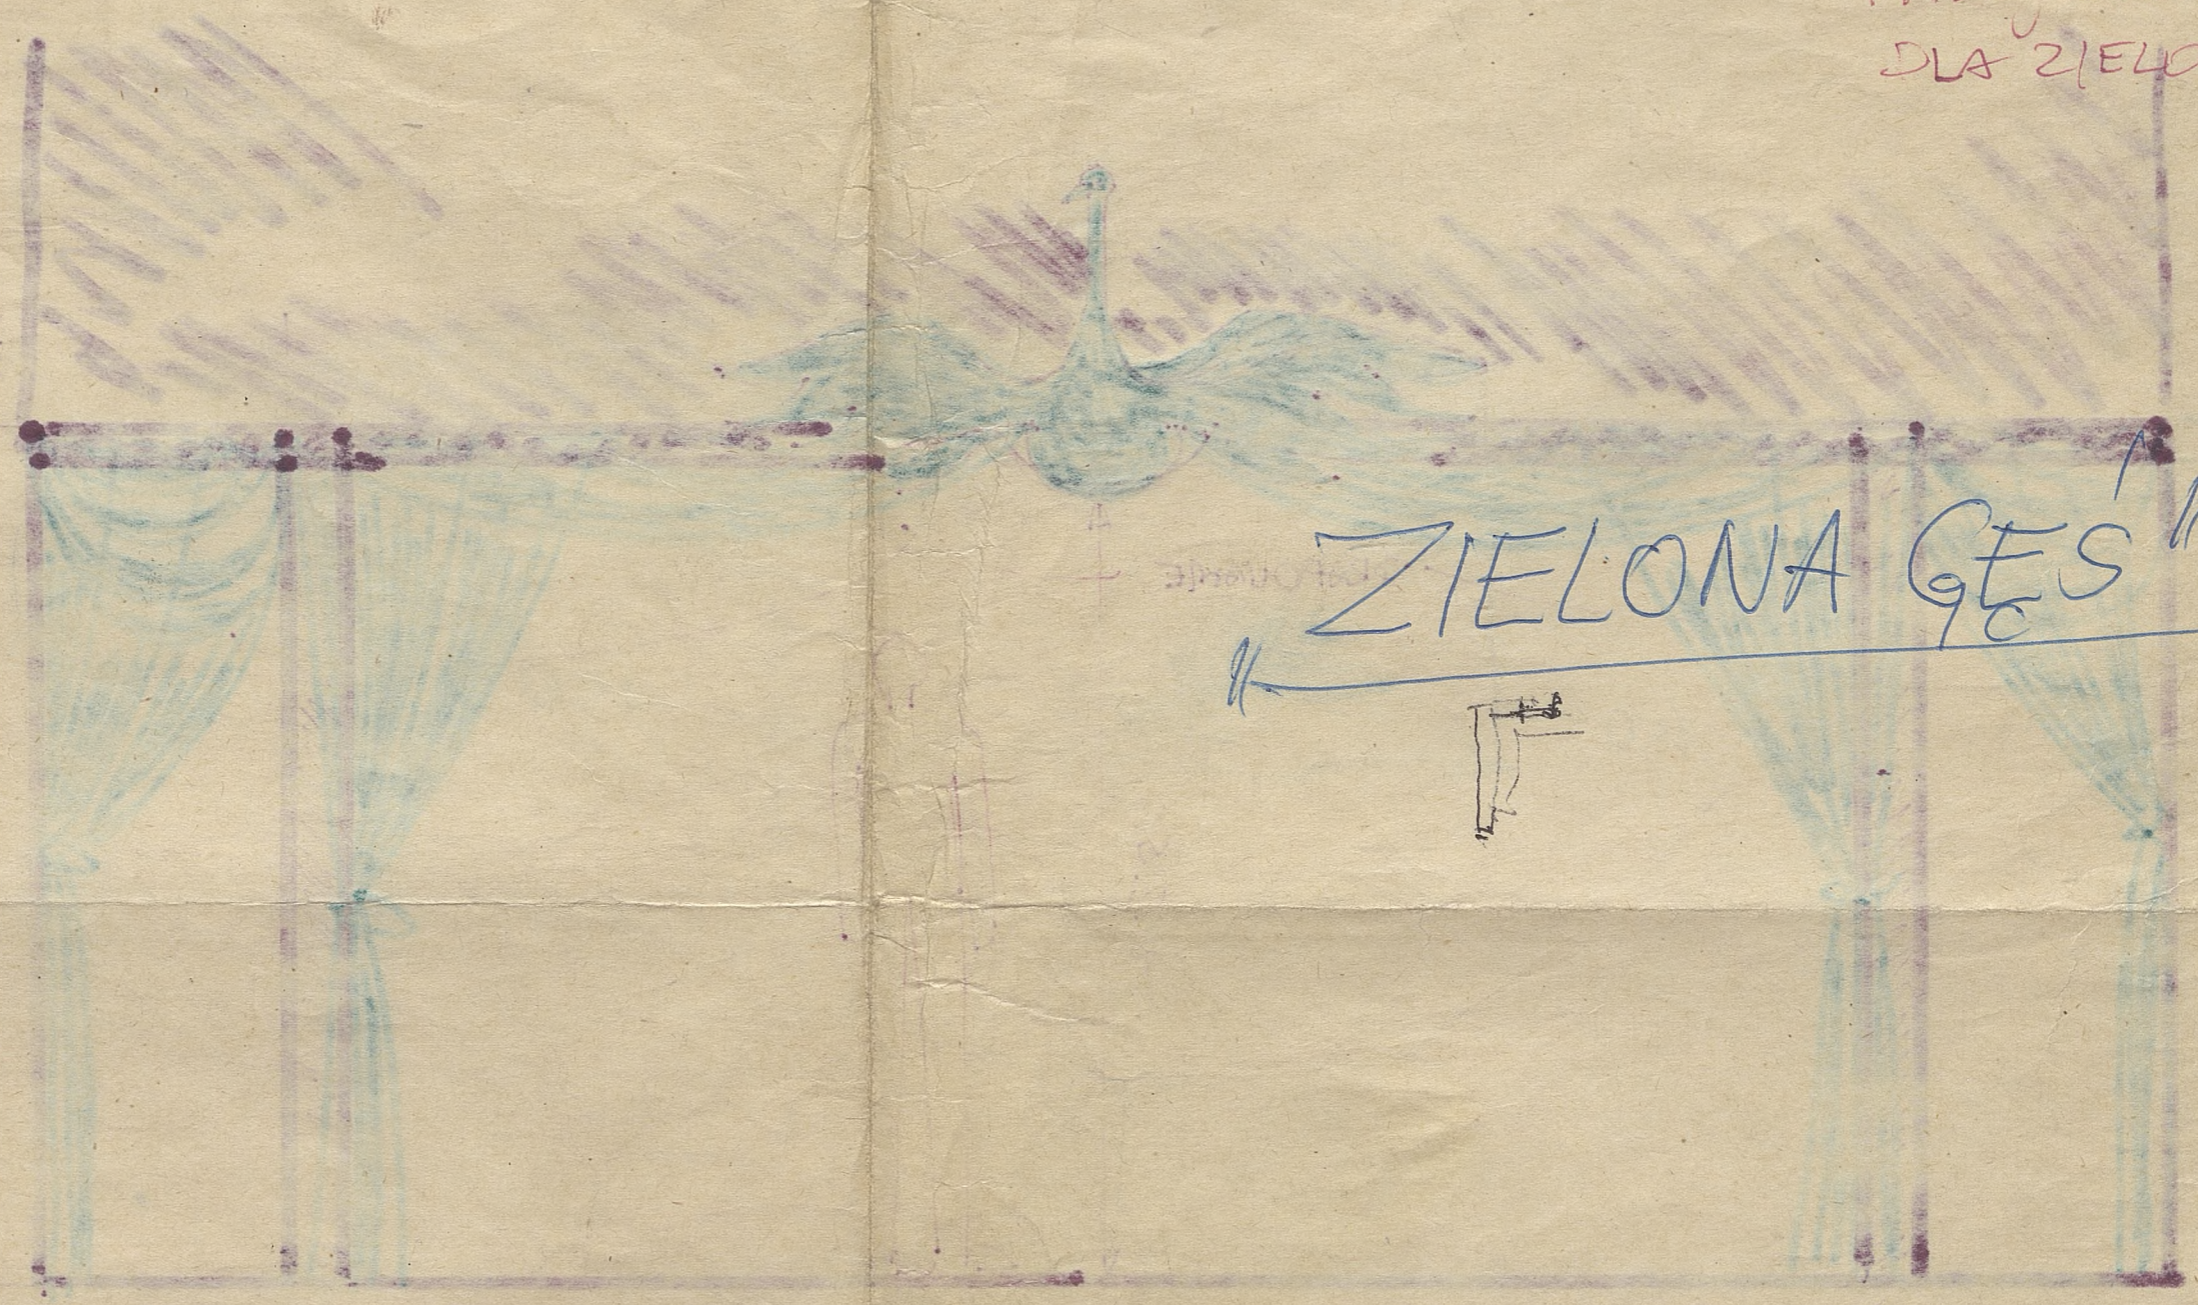

1

ZIEŁONA GIEŚ KURTYNY

TWARZYNA KURTYNY
 WIELKIEJ I ZIELONYM I KOLORZE
 SELEDYKOWYM
 GIEŚ WYCICHONA I ~120cm wysoko
 ROZPIĘTOŚĆ SZRZĘDIA ~250

ZIELONA GĘŚ.

UMIEMY SZUKAĆ WORTYMI
MAŁEJ SCENKI
DLA ZIELONEJ GĘSI.

ZIELONA GĘŚ