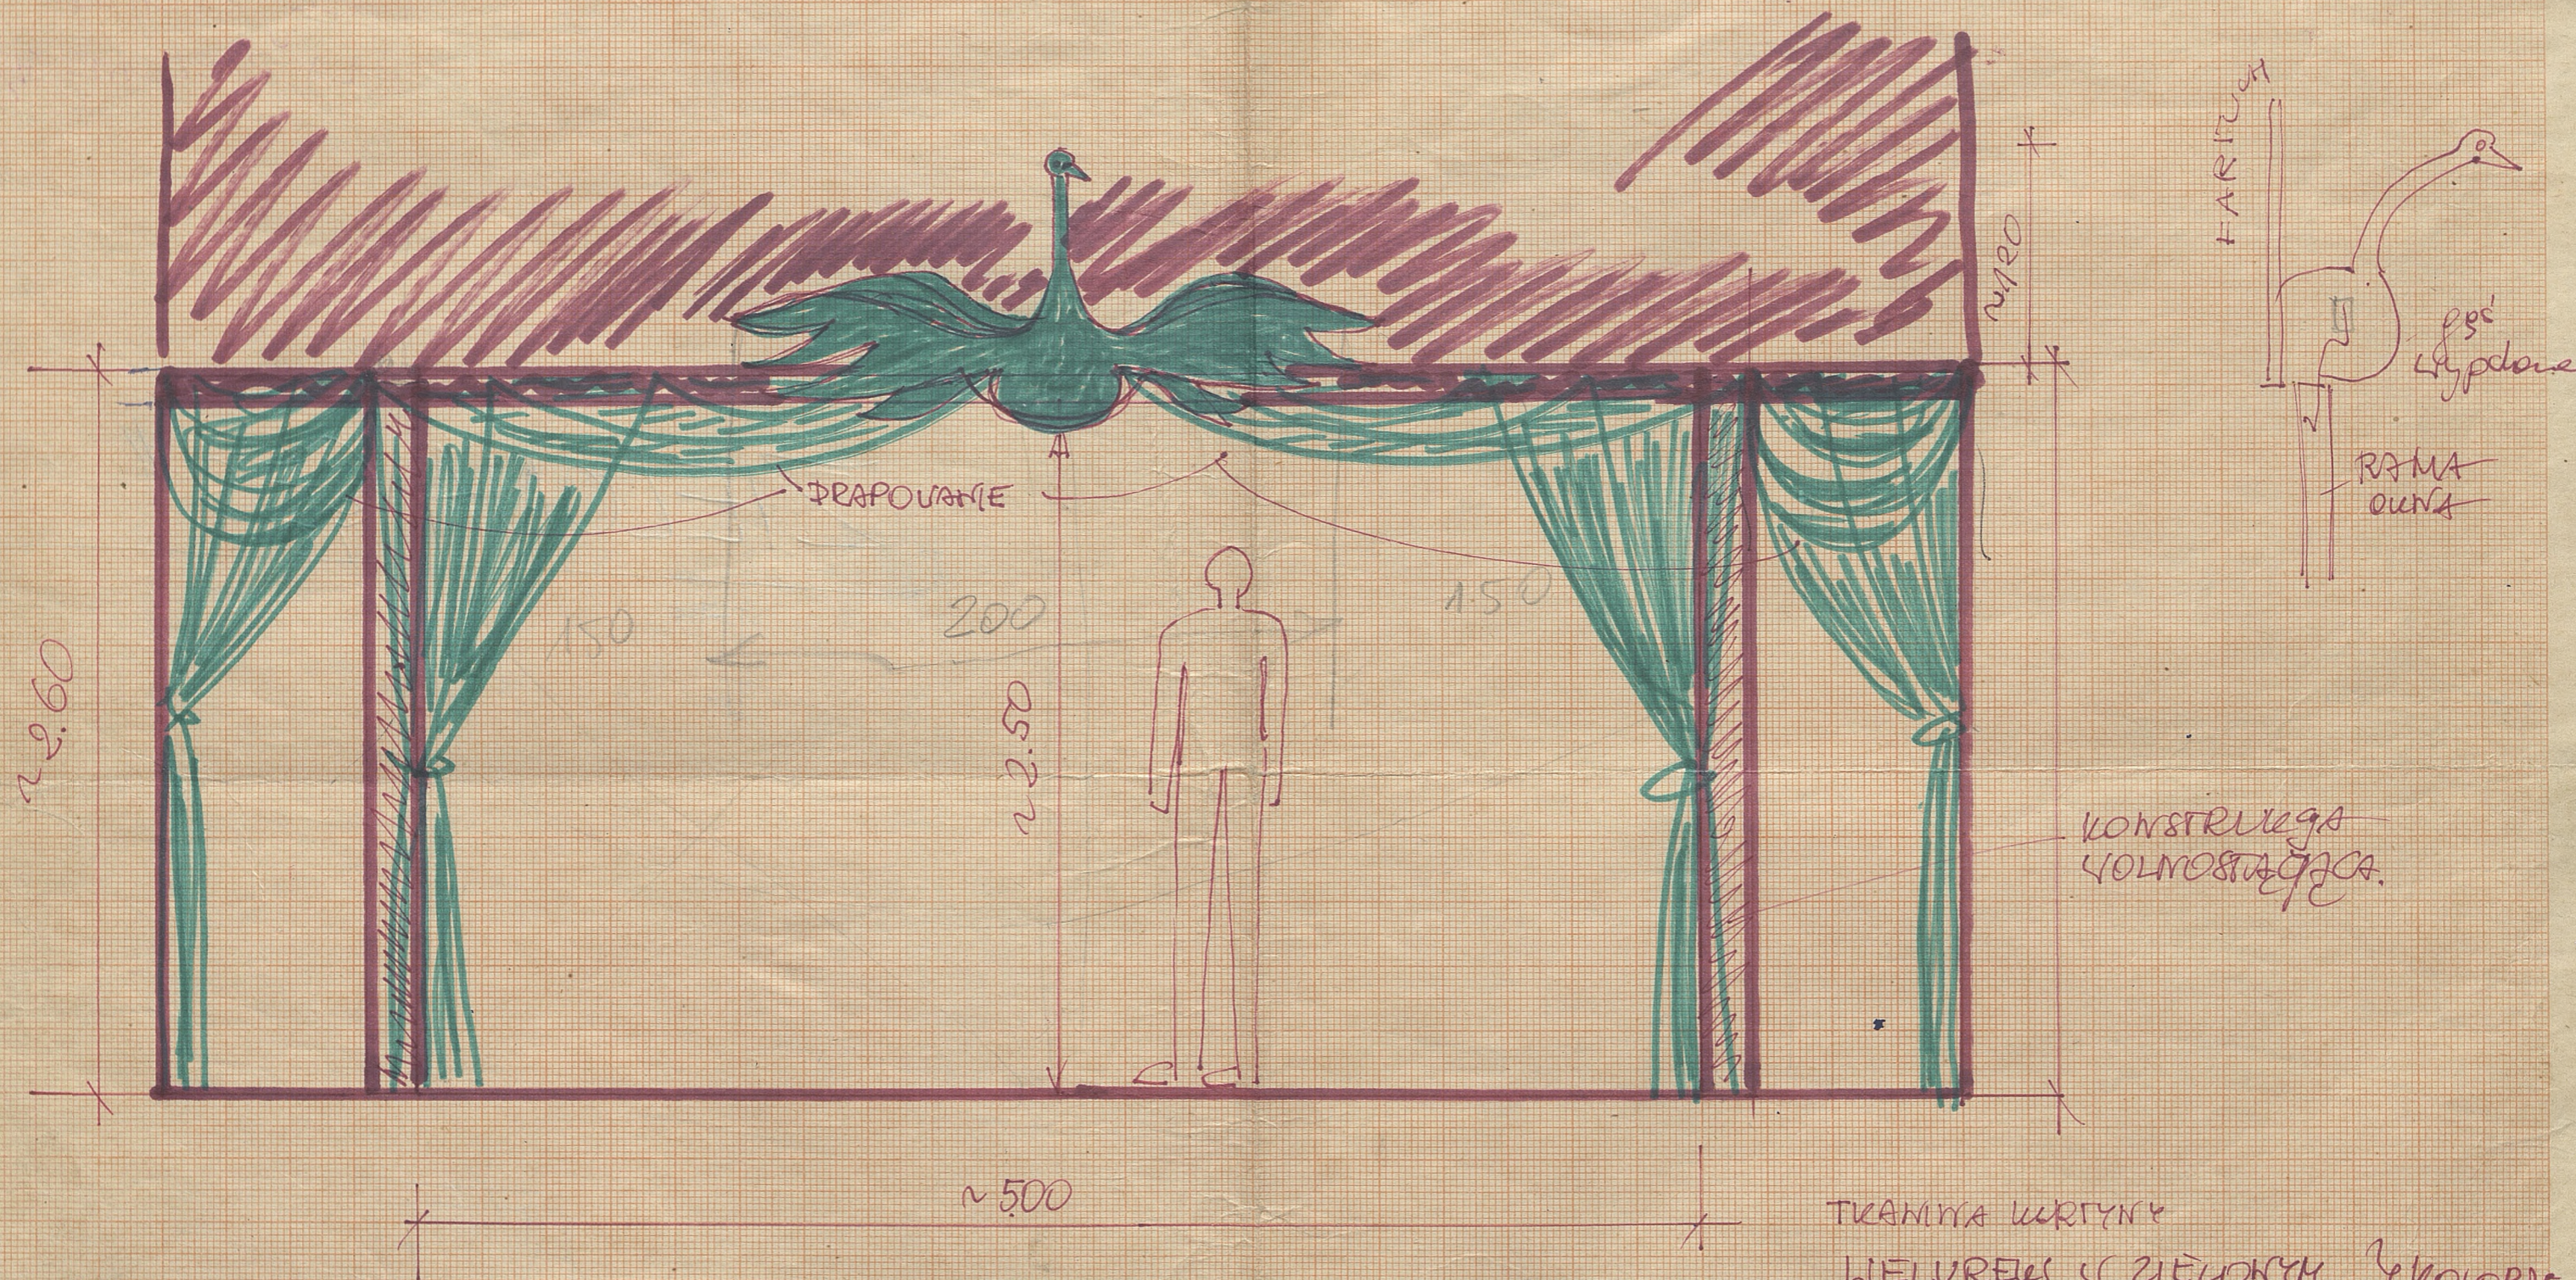

1

ZIEŁONA GIEŚ KURTYNY

TWARZYNA KURTYNY
 WIELKIEJ I ZIELONYM I KOLORZE
 SELEDYKOWYM
 GIEŚ WYCICHONA I ~120cm wysoko
 ROZPIĘTOŚĆ SZRZĘDIA ~250

ZIELONA GĘŚ.

UMIEMY SZUKAĆ WORTYMI
MAŁEJ SCENKI
DLA ZIELONEJ GĘSI.

ZIELONA GĘŚ