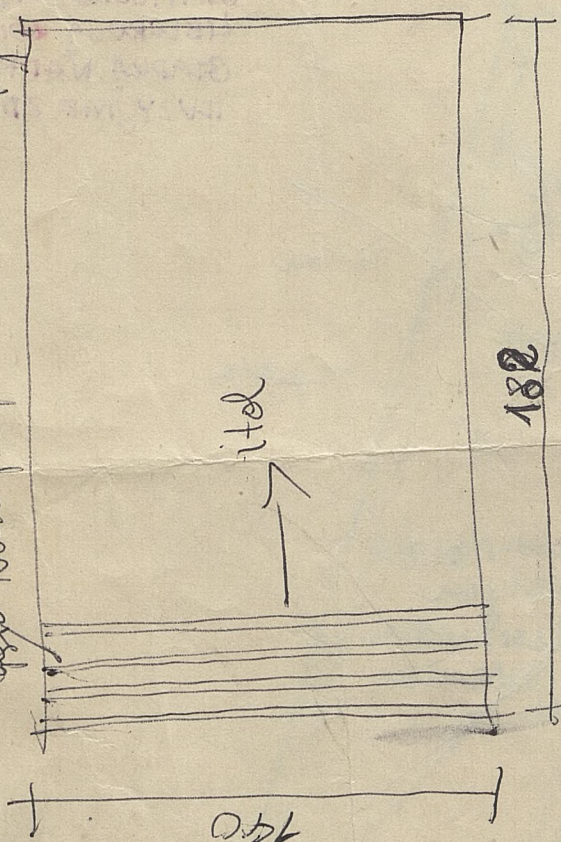

NAMIOT - PŁASKI WYCIEY  
 ZE SKŁEJKI OULEJONY  
 TAPETA / KASZMIRÓWY  
 DOŁOBA LISTWA CIEMNĄ ZŁOTĄ  
 /GRUBOŚĆ 1,5-2cm/  
 WEJŚCIE DO NAMIOTU  
 OTAPIERO JANETCANINA  
 LEWROJA KOL DOP. DOTAP  
 BIAŁA NADPROŻE FOHAL  
 LWZY JME ZDRAPILONNE

h h

is the plotus

to the main of

to the main of  
 to the main of  
 to the main of

MALORHIA  
 ISTORHIA

III