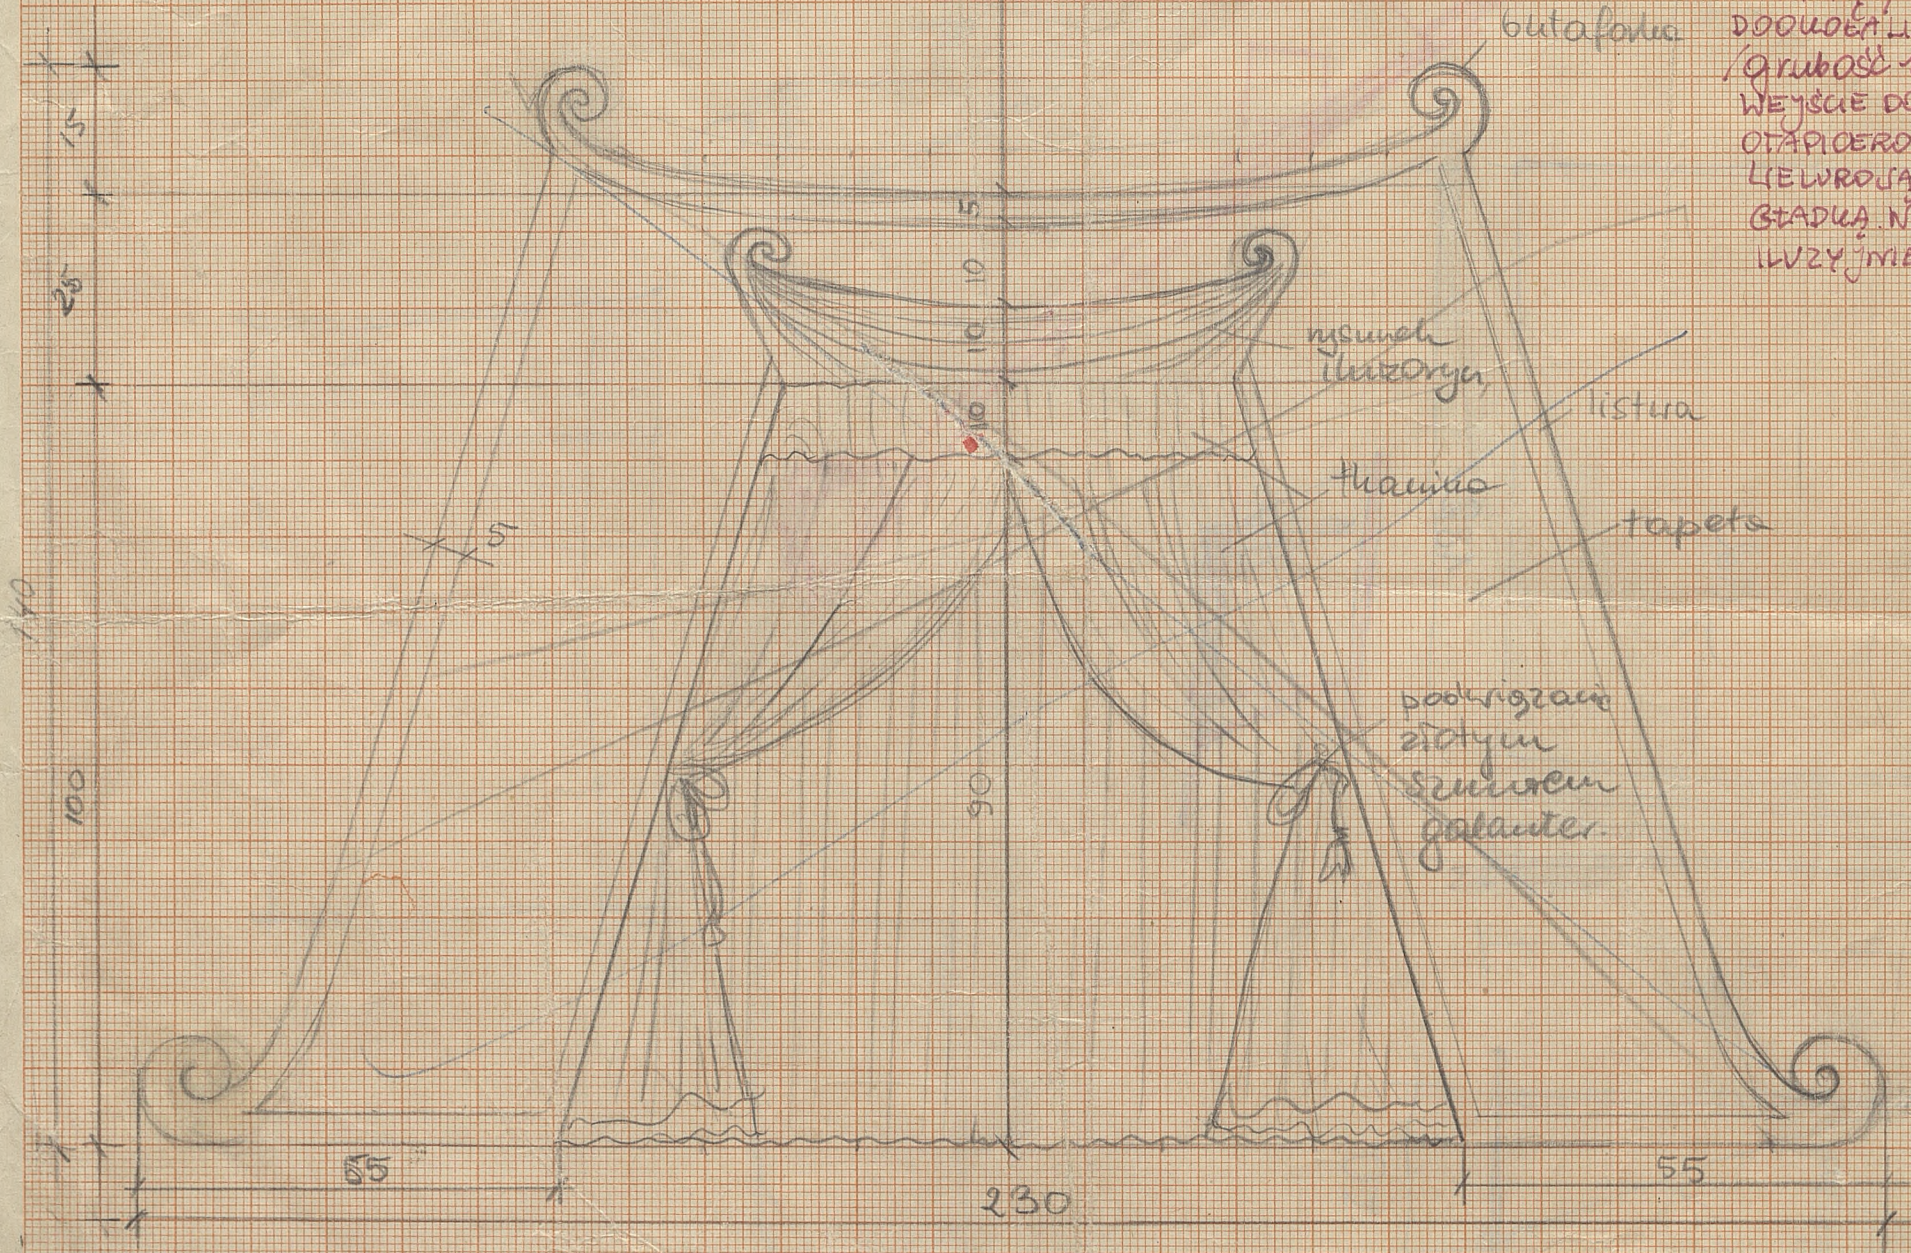

NAMIOT - PŁASKI WYCIEY  
 ZE SKŁEJKI OULEJONY  
 TAPETA / KASZMIRÓWY  
 DOŁOBA LISTWA CIEMNĄ ZŁOTĄ  
 /GRUBOŚĆ 1,5-2cm/  
 WEJŚCIE DO NAMIOTU  
 OTAPIERO JANETCANINA  
 LEWROJA KOL DOP. DOTAP  
 BIAŁA NADPROŻE FOHAL  
 LWZY JME ZDRAPILONNE

h h

is the plotus

to the main of

to the main of  
 to the main of  
 to the main of

MALORHIA  
 ISTORHIA

III