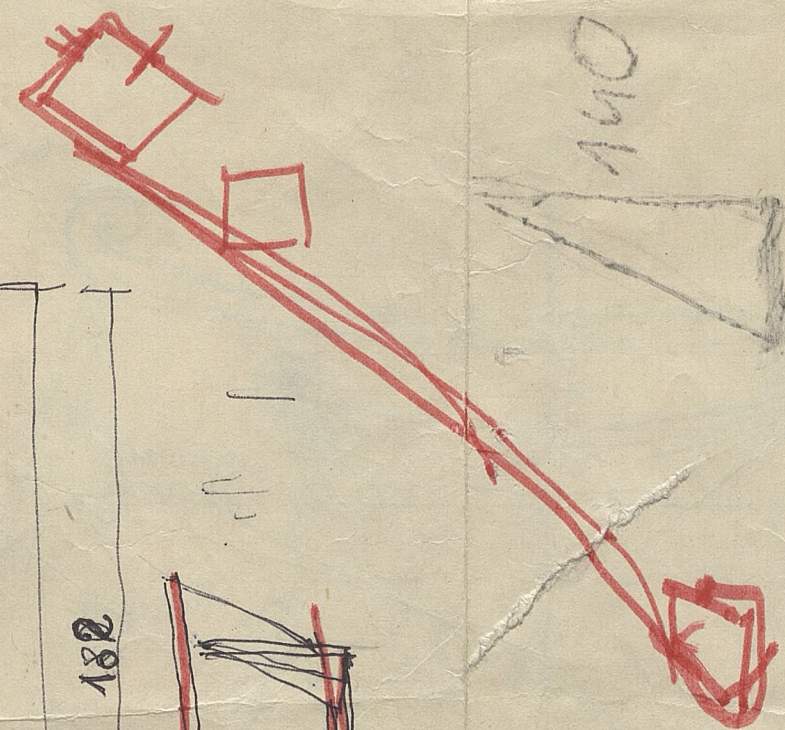

NAMIOT - PŁASKI WYCIEY  
 ZE SKŁEJKI OULEJONY  
 TAPETA / KASZMIRÓWY  
 DOŁOBA LISTWA CIEMNĄ ZŁOTĄ  
 /GRUBOŚĆ 1,5-2cm/  
 WEJŚCIE DO NAMIOTU  
 OTAPIERO JANETCANINA  
 LEWROJA KOL DOP. DOTAP  
 BIAŁA NADPROŻE FOHAL  
 LWZY JME ZDRAPILONNE

h h

is the plotus

to the main of

to the main of  
 to the main of  
 to the main of

MALORHIA  
 ISTORHIA

III