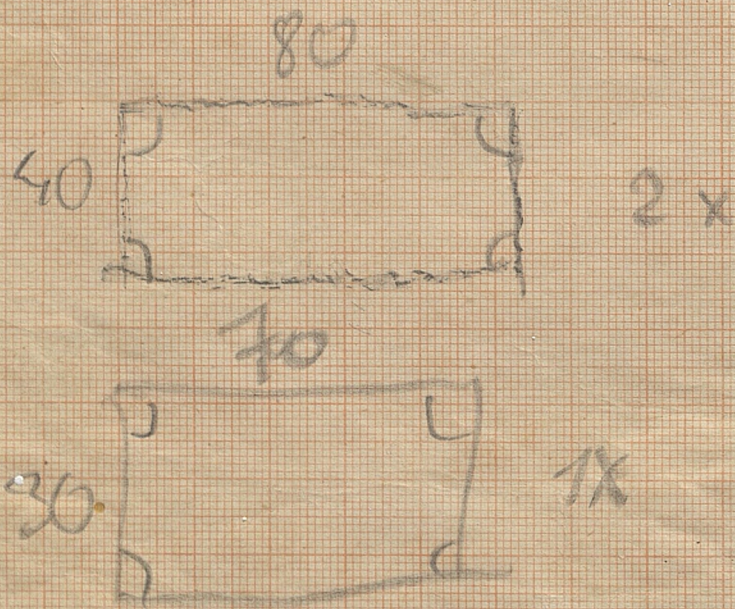

SKARGA JULKA.

STOLARNIA

1. WAGA - NA KOLEKACH WYS. 130cm SZER 80cm (KORONA)
2. TABLICA SZER 80x40 UMOCNIANA NA STOJAKU SAMODZIELNIE STOJACYM / MOZE BYC KORYZAK / WYS. 170cm

SKUP MAKULATURY
7-15
im. A. MICHELSONA.

3. ATRAPA GŁOSNIWA PUDEŁO 30x20x10cm Z OTWOREM Z TWARZYNA PODKLEJONA OD SPRODKA.

- ~~4. TABLICZKA SZER 80cm x 20cm Z SEN JRUJEM DO ZAMIERZE
NIA NA LIADZE~~

170 cm

SKARGA JULIA XII

STOLARNIA I MALARNIA

Министерство
Э-Р
Склярский