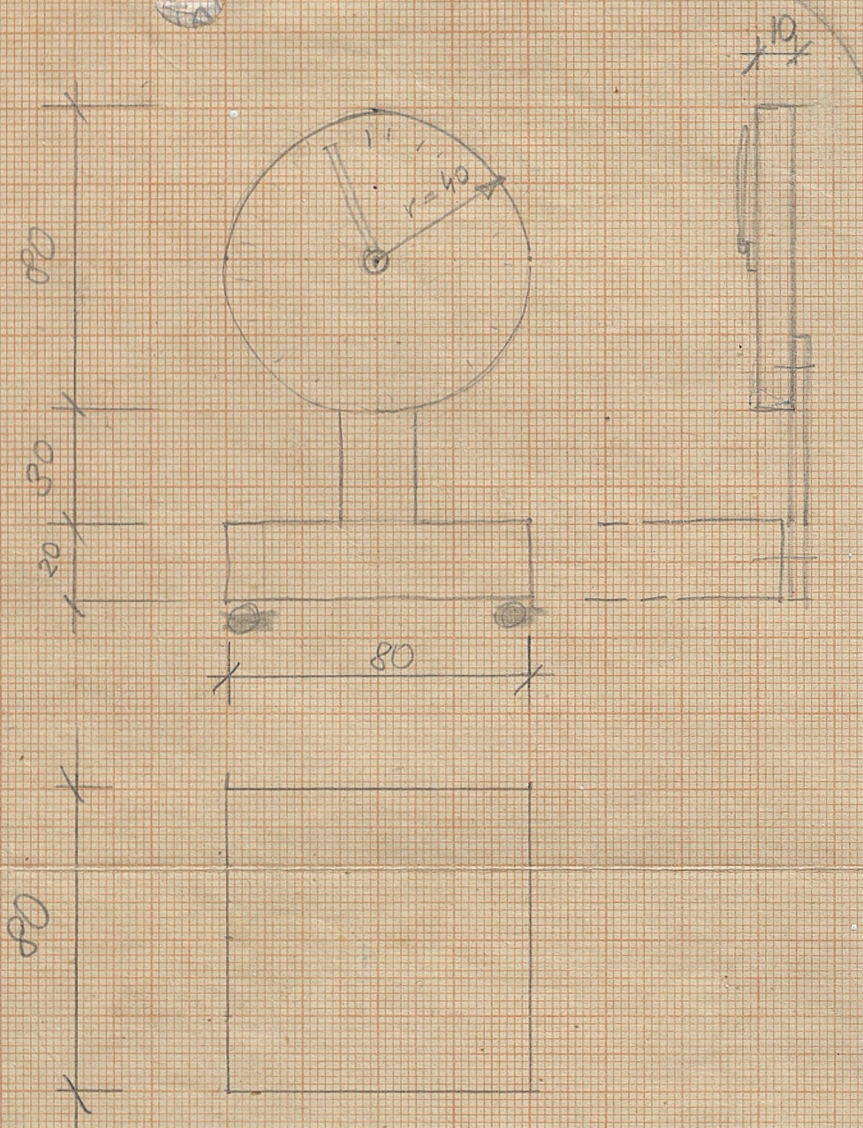

SKARGA JULKA.

STOLARNIA

1. WAGA - NA KOLEKACH WYS. 130cm SZER 80cm (KORONA)
2. TABLICA SZER 80x40 UMOCNIANA NA STOJAKU SAMODZIELNIE STOJACYM / MOZE BYC KORYZAK / WYS. 170cm

SKUP MAKULATURY
7-15
im. A. MICHELSONA.

3. ATRAPA GŁOSNIWA PUDEŁO 30x20x10cm Z OTWOREM Z TWARZYNA PODKLEJONA OD SPRODKA.

- ~~4. TABLICZKA SZER 80cm x 20cm Z SEN JRUJEM DO ZAMIERZE
NIA NA LIADZE~~

170 cm

SKARGA JULIA XII

STOLARNIA I MALARNIA

Министерство
Э-Р
Склярский