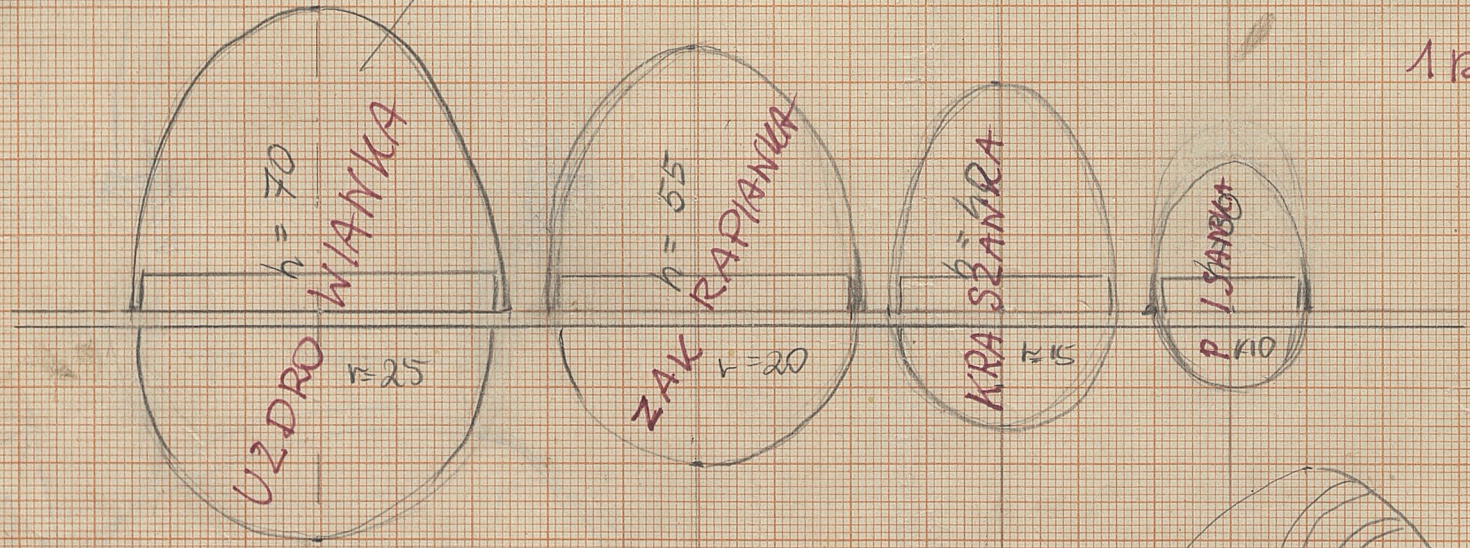

MAKIECIARNIA I MALARNIA

PROSZĘ O WYKONANIE

- 4 SET SKORUP JAJ
- MALOWANYCH JAJ NA
- PRZYKŁADZIE PONIŻSZYM
- "UZDROWIANKA"

1 pudełko z rys. KAMIEDULY
45/20/25/

SKORUPA GÓRNA
NACHODZI NA DOLNĄ
JEST OTWIERANA.

Handwritten text, possibly bleed-through from the reverse side of the page.

Handwritten text, possibly bleed-through from the reverse side of the page.

Handwritten text, possibly bleed-through from the reverse side of the page.

Handwritten text, possibly bleed-through from the reverse side of the page.

Handwritten text: 1971/9

Handwritten text: 1971/9

Handwritten text: 1971/9

Handwritten text: 117X