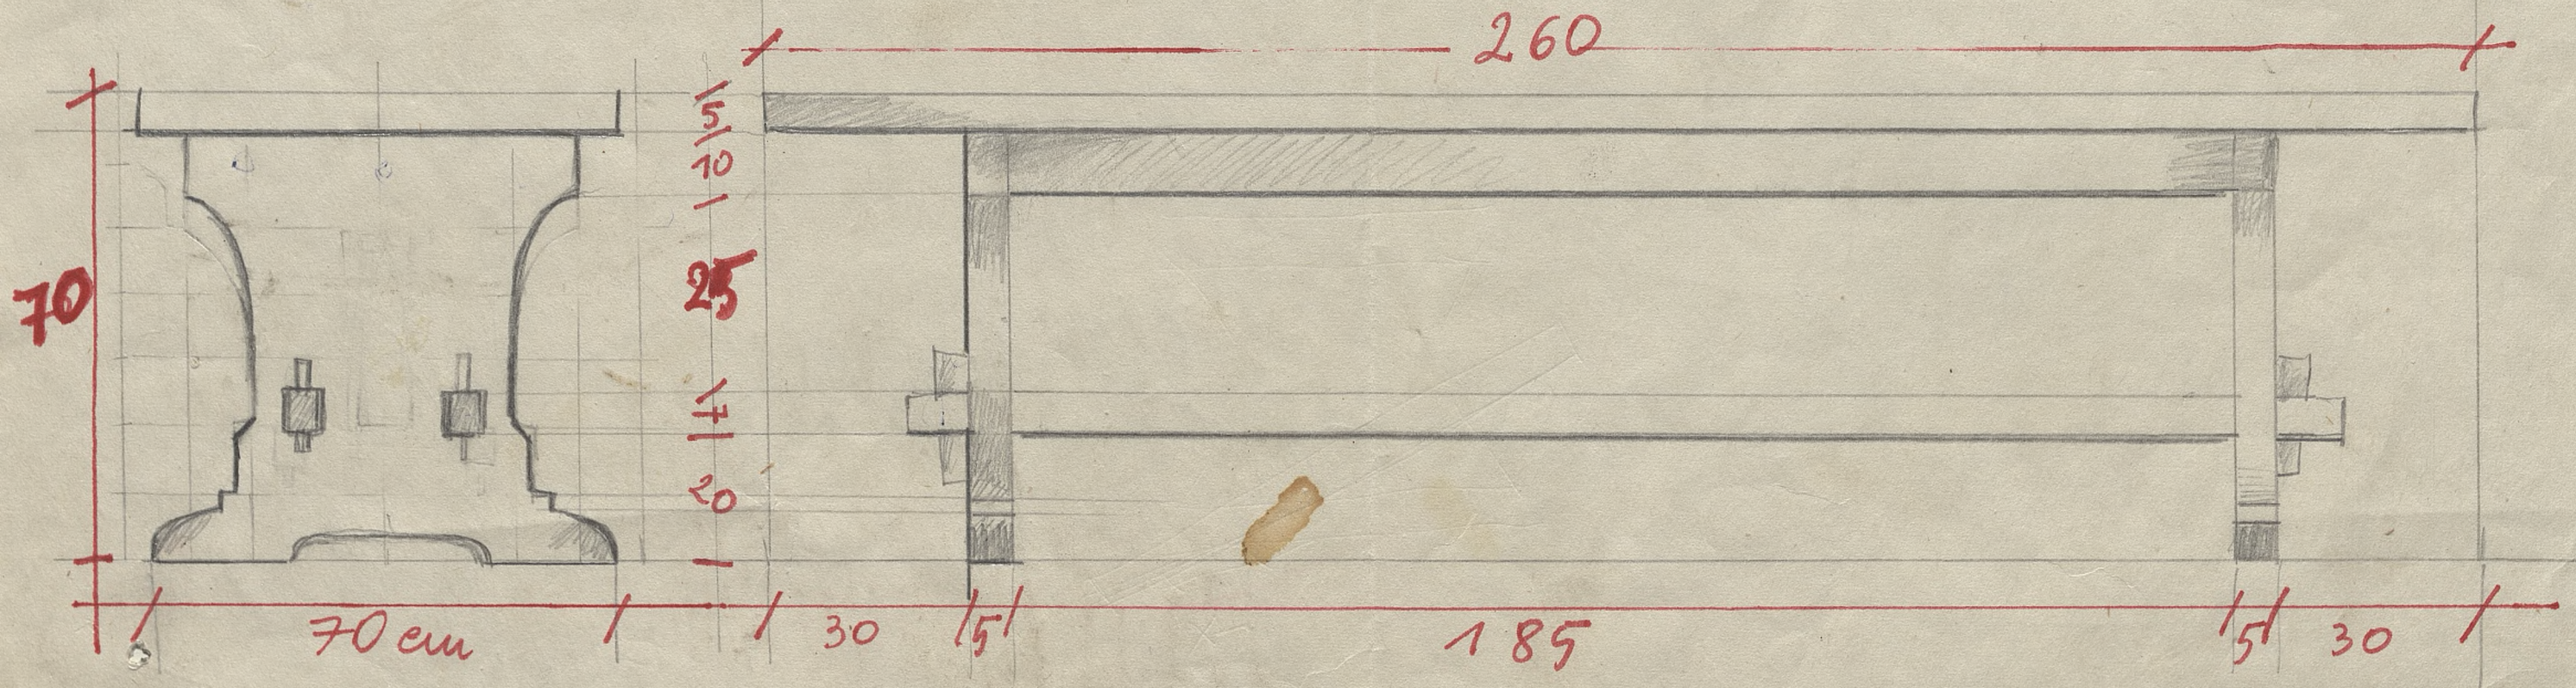

Stoż
 d. w. 260 cm
 szer. 70 cm
 wys. 70 cm

"DZIEN GNIEWU"
 skala 1:10

(2 Tawy }
 2 taborety } dobre

4