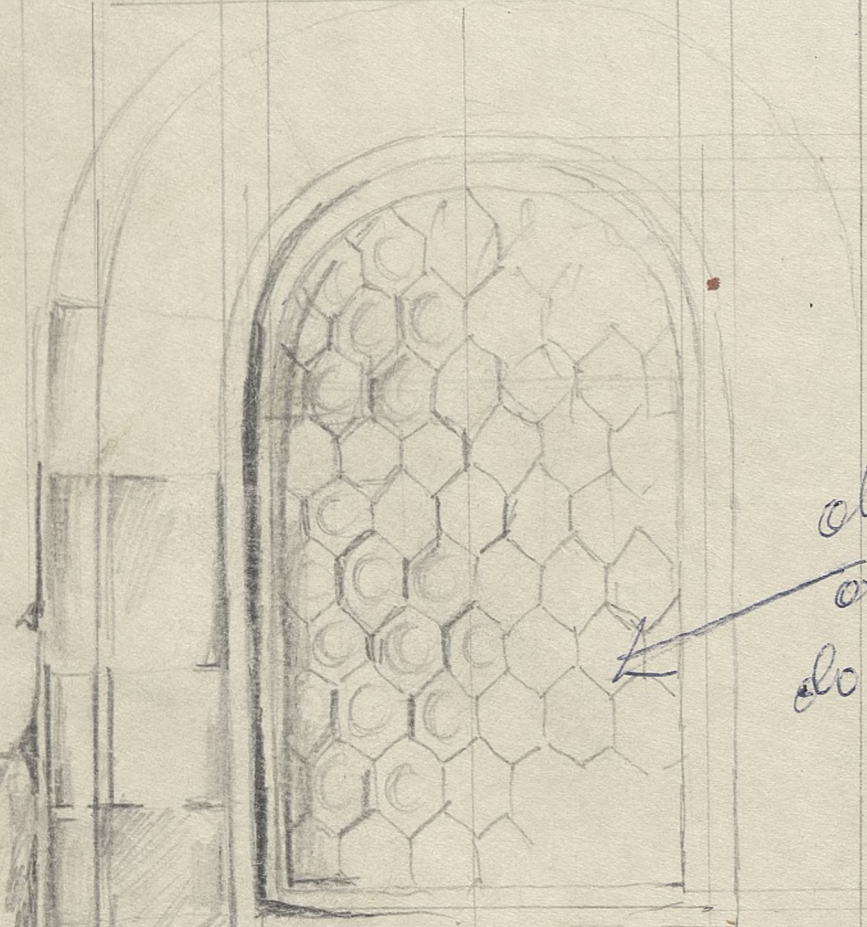

"LOZENE GNIEVU"

10 18 60 35 5

okno
okrasenie
do konstrukce

60

90

15

10

80 cm

45 cm

180

4
11

15

15

15

50

Scale 1:10

podest
schody

mf =

2008.08.22
M.P.

5