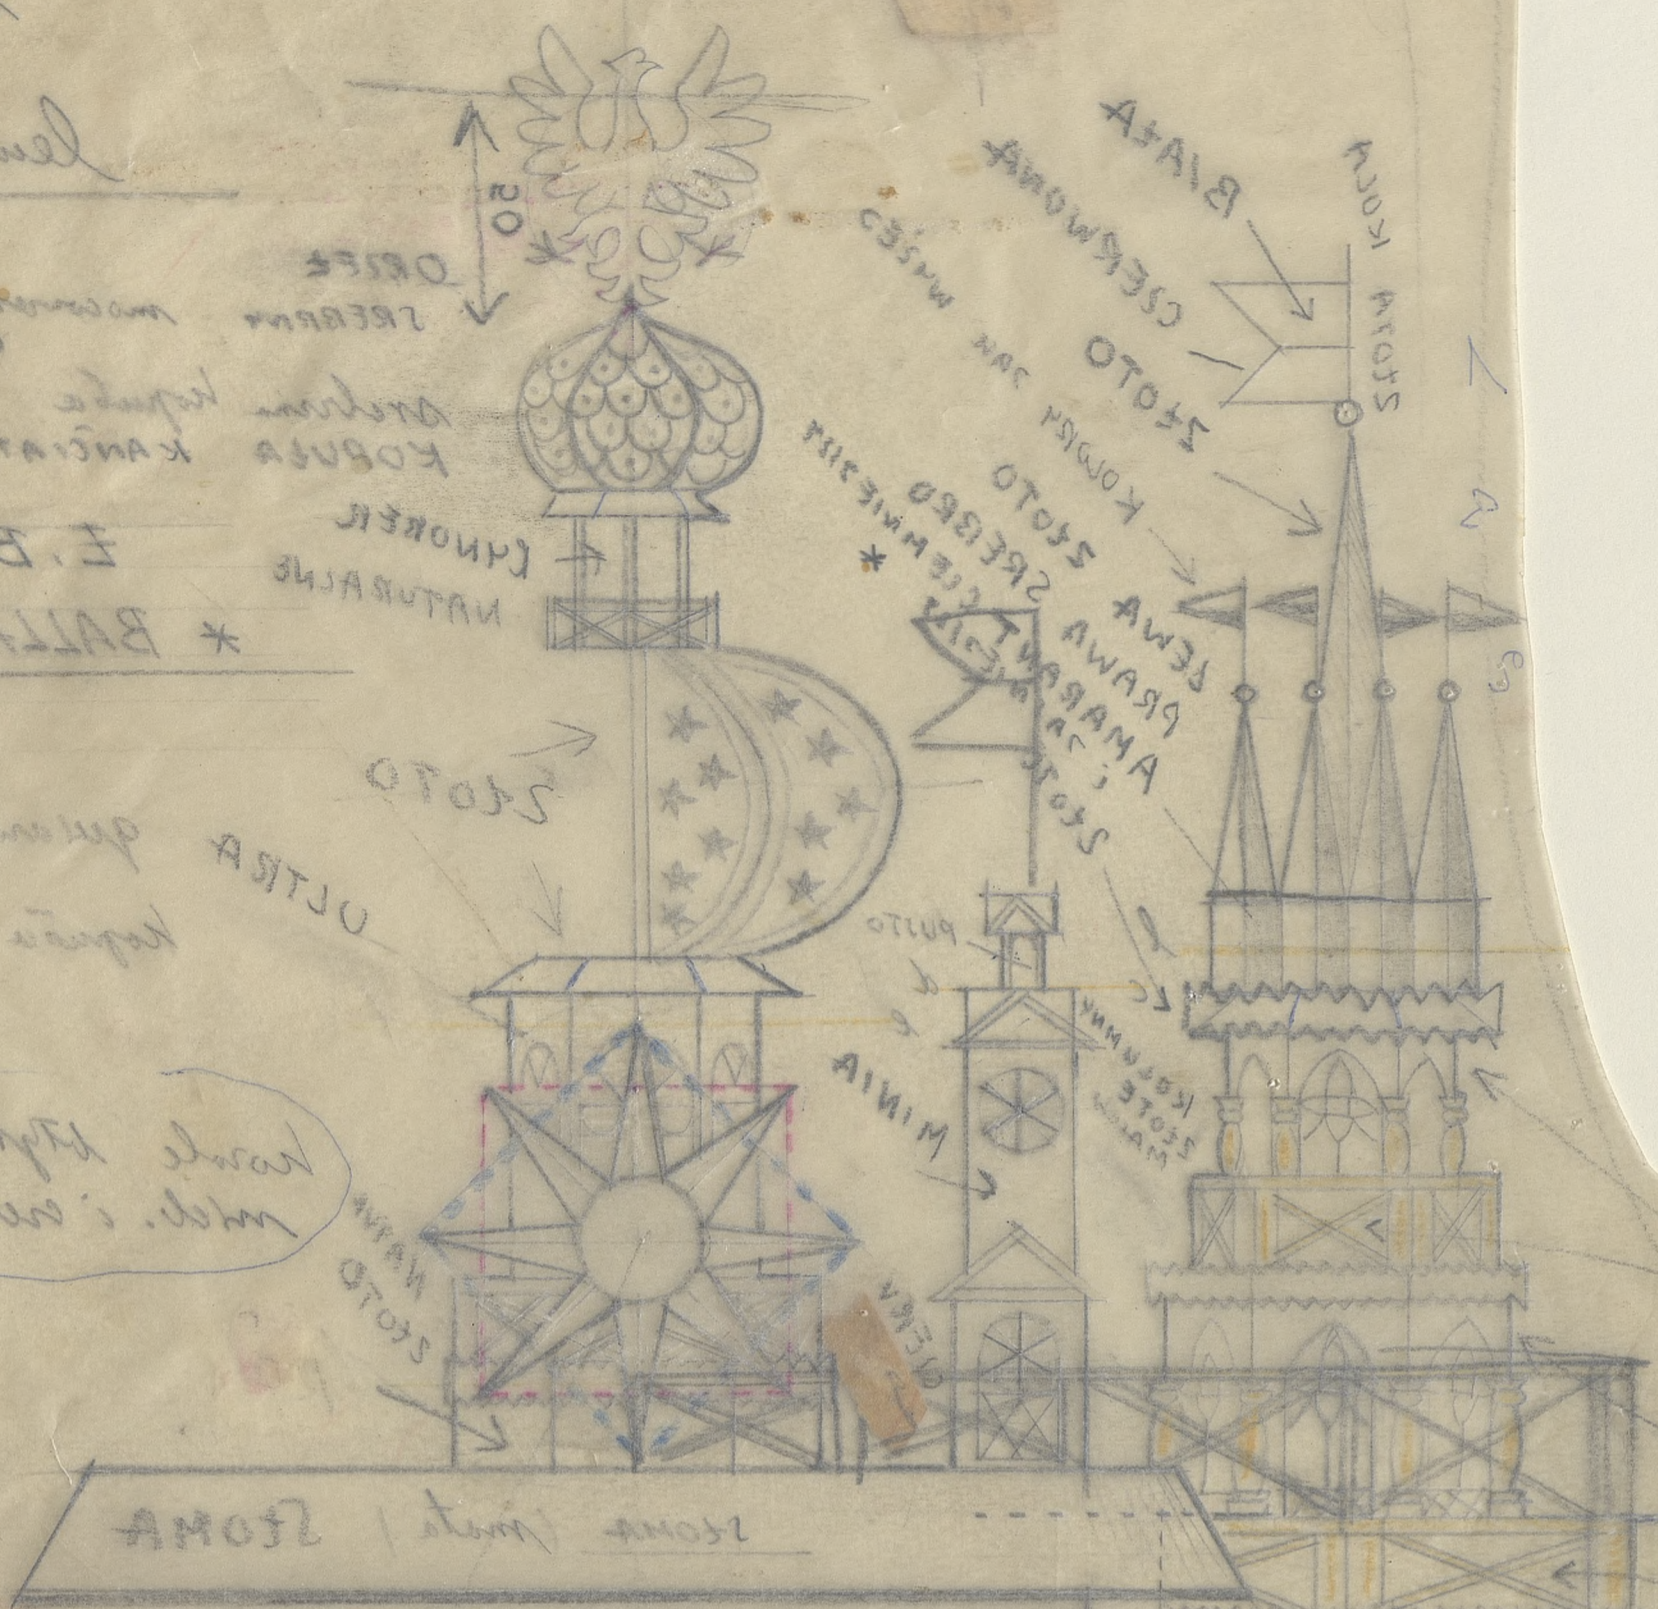

1:20

lewo = prawo

DRZEWA maszynowy szkielet!  
Ciepły wiatr + tężal + DZIURKI  
KOBURA KANCIARNA  
KANONIK  
NATURACNE

\* BALLADA WIELICZNA \*  
E. BRYL

ULTRA  
Kopuła szkieletowa

Wielki szkieletowy  
szkieletowy szkieletowy

szkieletowy szkieletowy

szkieletowy szkieletowy

szkieletowy szkieletowy

WIOSNA

ROZ  
KANONIK  
BIAŁY  
Ciepły wiatr

UWAGA  
MATERIAŁ TECHNICZNY  
KURTYNKA NA BOKI

WYBIE W KOLORIE  
DISEWA

\* szkieletowy szkieletowy