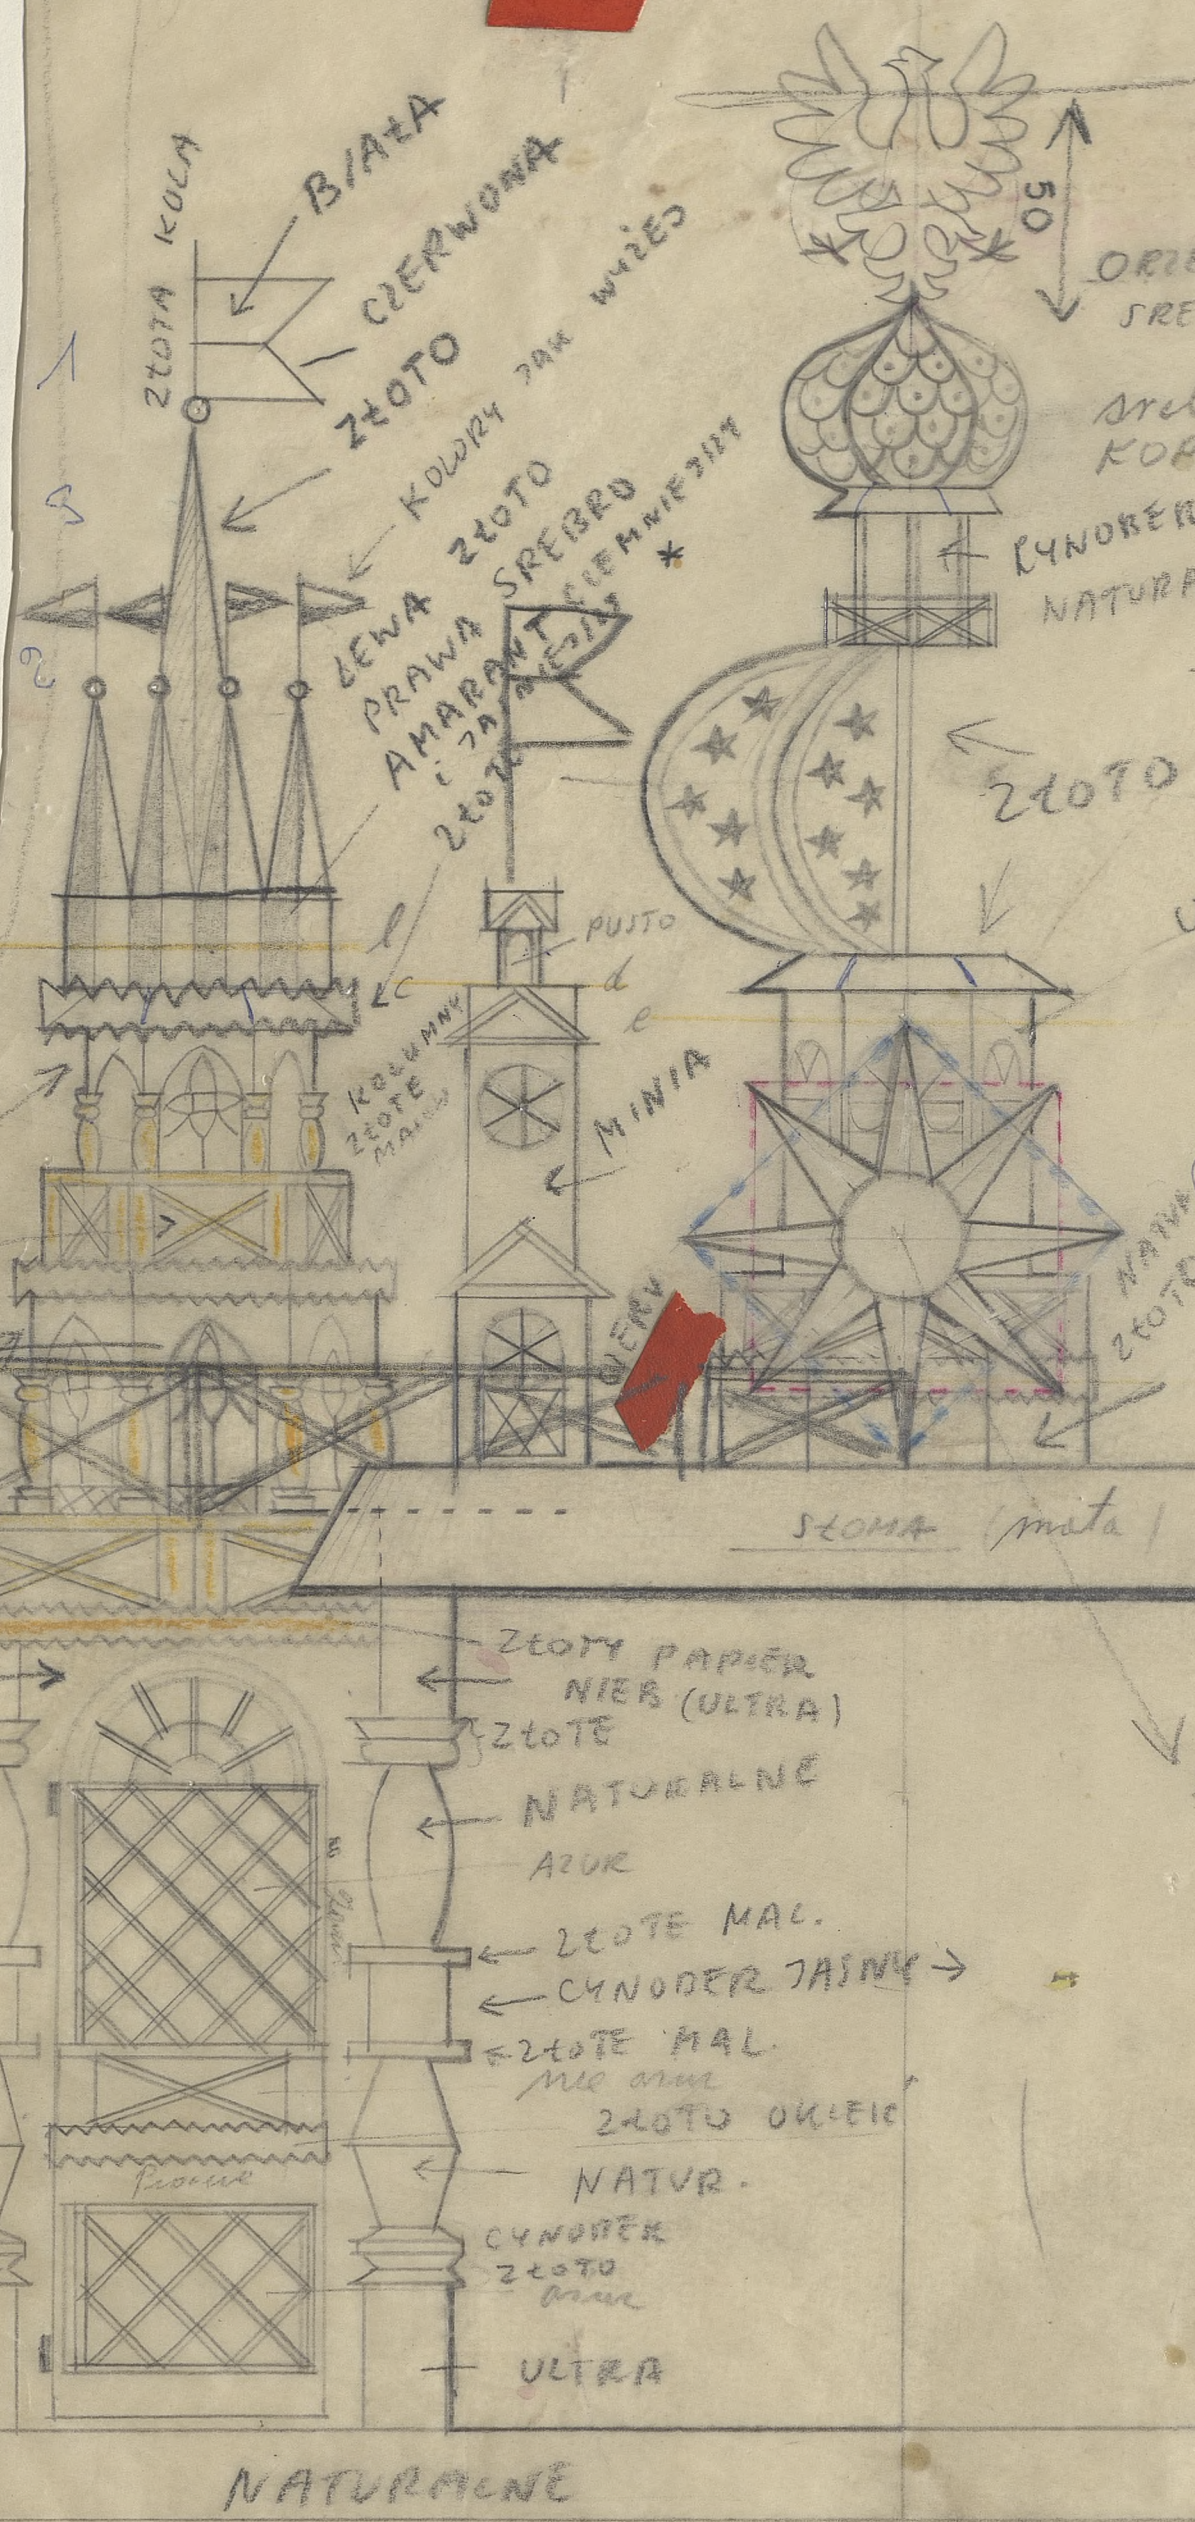

\* AMARANT = KARMIN

CZERWIEN  
CYNOBRODA

1:20

lewa = prawy

ORIEŻ SREBRNY macowany osobno!  
 srebrna kopuła + tutek i DZIURKI  
 KOPUŁA KANCIATA

Z. BRYLL

\* BALLADA WIGILIJNA \*

ULTRA gładki ariz kopuła złota

1:20

lewo = prawo

DRZEWA maszynowy szkielet!  
Ciepły wiatr + tężal + DZIURKI  
KOBURA KANCIARNA  
KANONIK  
NATURACNE

\* BALLADA WIELICZNA \*  
E. BRYL

ULTRA  
Kopuła szkieletowa

Wielki szkieletowy  
szkieletowy szkieletowy

szkieletowy szkieletowy

szkieletowy szkieletowy

szkieletowy szkieletowy

WIOSNA

ROZ  
KANONIK  
BIAŁY  
Ciepły wiatr

UWAGA  
MATERIAŁ TECHNICZNY  
KURTYNKA NA BOKI

WYBIE W KOLORIE  
DISEWA

\* szkieletowy szkieletowy