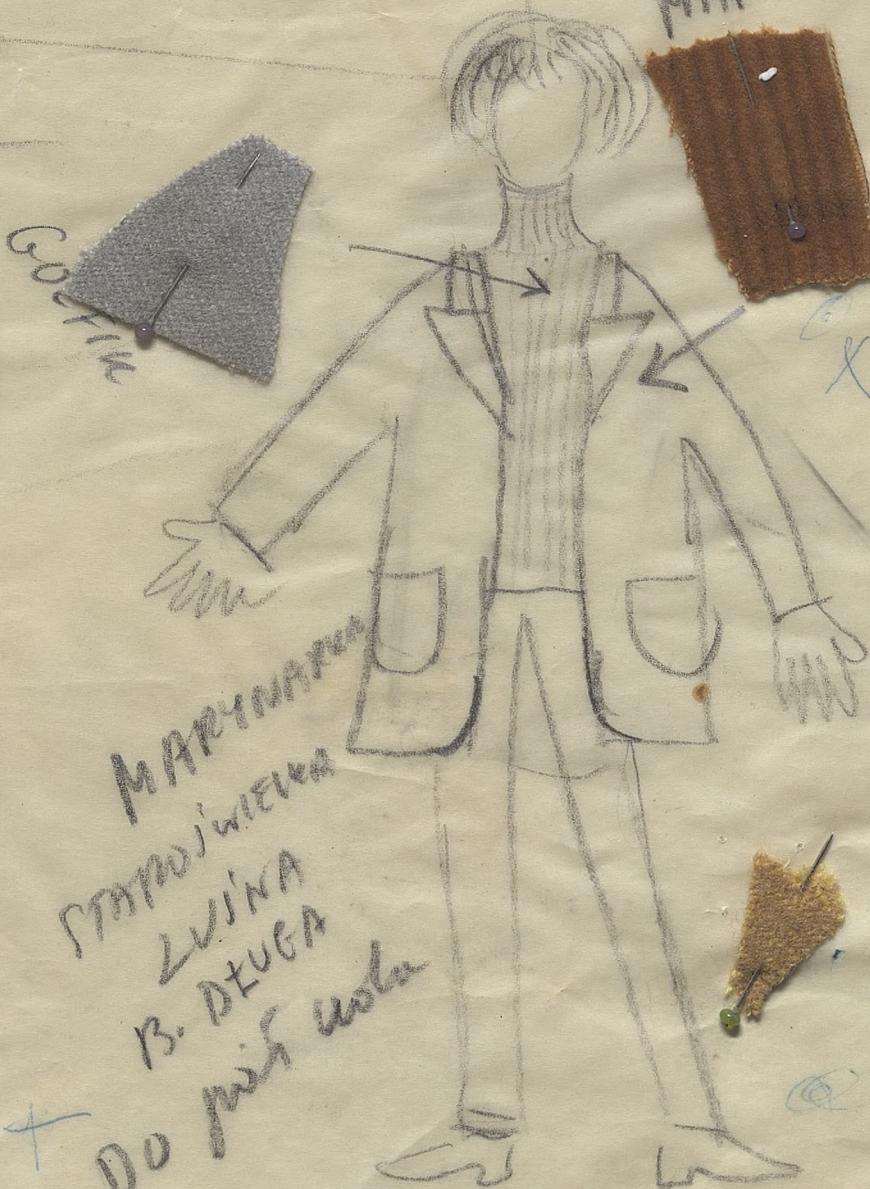

SW. MATEUSZ

Wladowski

[F]

STAROJWIECKI MARYNARA

KOLOR

KROJ FRANCUSKIE

KOPCULA
STAROJWIECKA
W PAJKI
KRAWAT
WASKI, CIENKI
KUPIĆ KOLOR
FIOLET

krawat

SPODNIĘ SITUOWO - PODOBNE
POPIELATE JAJNE

↑ MOGA BYC NIECO CIEMNIEJ

SZTRUKS
MARYNAR.

SW. MAREK

MARYNARA
STAROJWIECKA
ZWIŃKA
B. DŁUGA
DO PIŚ WOLA

(16)

Güntner

W. MATYJA

STANOWISKO MARYNAR

Kolor

FRAGMENT
KOLOR

WYKONANIE
KUPIC KOLOR
WYKONANIE
KRAWAT
W PAMI
STANOWISKO
KOLOR

Remont

STANOWISKO - PODRÓŻ
POPRAWIĆ JAKOŚĆ

X MOGA BYĆ WYKONANE

STANOWISKO
MARYNAR