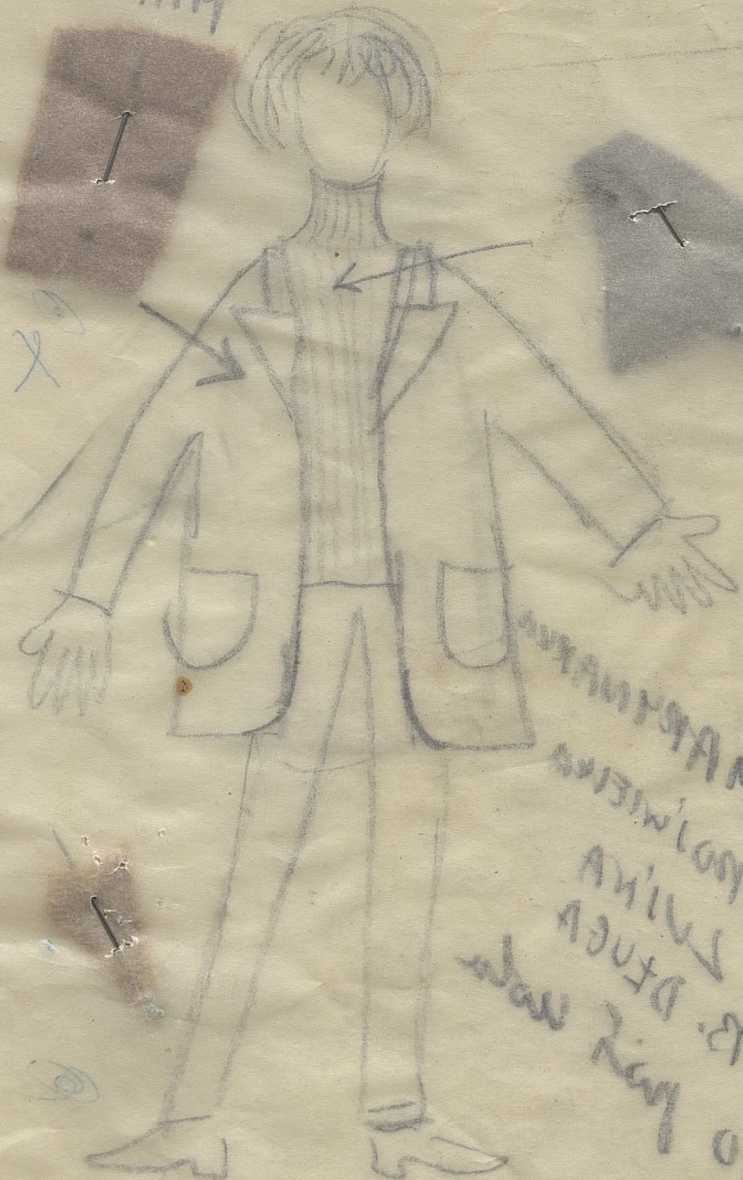

W. MATYJA

STANOWISKO MARYNAR

Kolor

FRAGMENT
KOLOR

WYKONANIE
KUPIC KOLOR
WYKONANIE
KRAWAT
W PAMI
STANOWISKO
KOLOR

Remont

STANOWISKO - PODRÓŻ
POPRAWIĆ JAKOŚĆ

X MOGA BYĆ WYKONANE

STANOWISKO
MARYNAR

W. MATYJA

Popraw

STANOWISKO
MARYNAR
KOLOR
WYKONANIE
KUPIC KOLOR
WYKONANIE
KRAWAT
W PAMI
STANOWISKO
KOLOR

Stwierdzenie

40