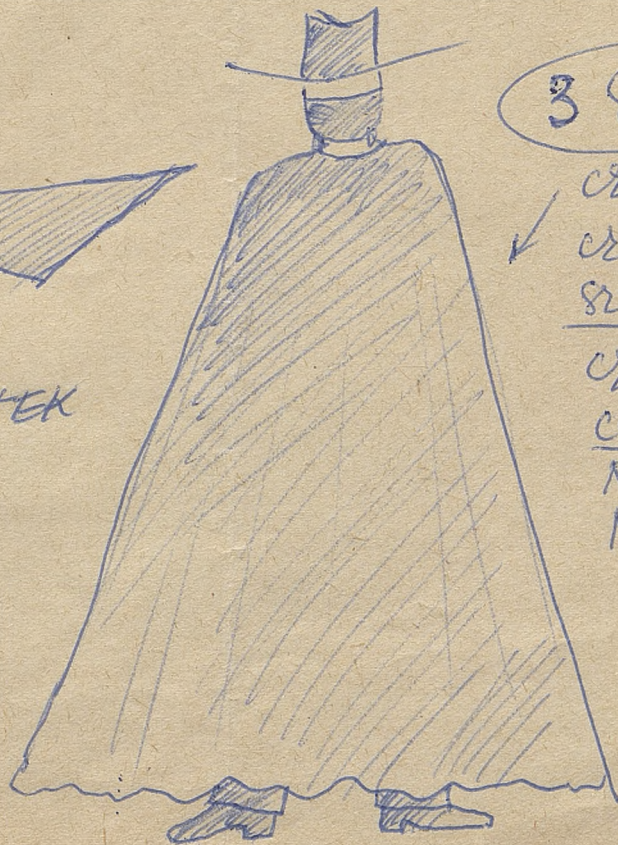

DON JUAN

Biała welerka (3/4 koca)

3 STATYSTÓW

CZARNA PELERYNA
CZARNE SPODNIE I
SZTYBLETY

CZARNY KAPELUSZ
CHUSTKA ZAWIĄZANA
NA TWARZY - CZAR-
NY JEDWAB

Kształt chustki
na twarzy

Strzyżewski
24.06.72

1871