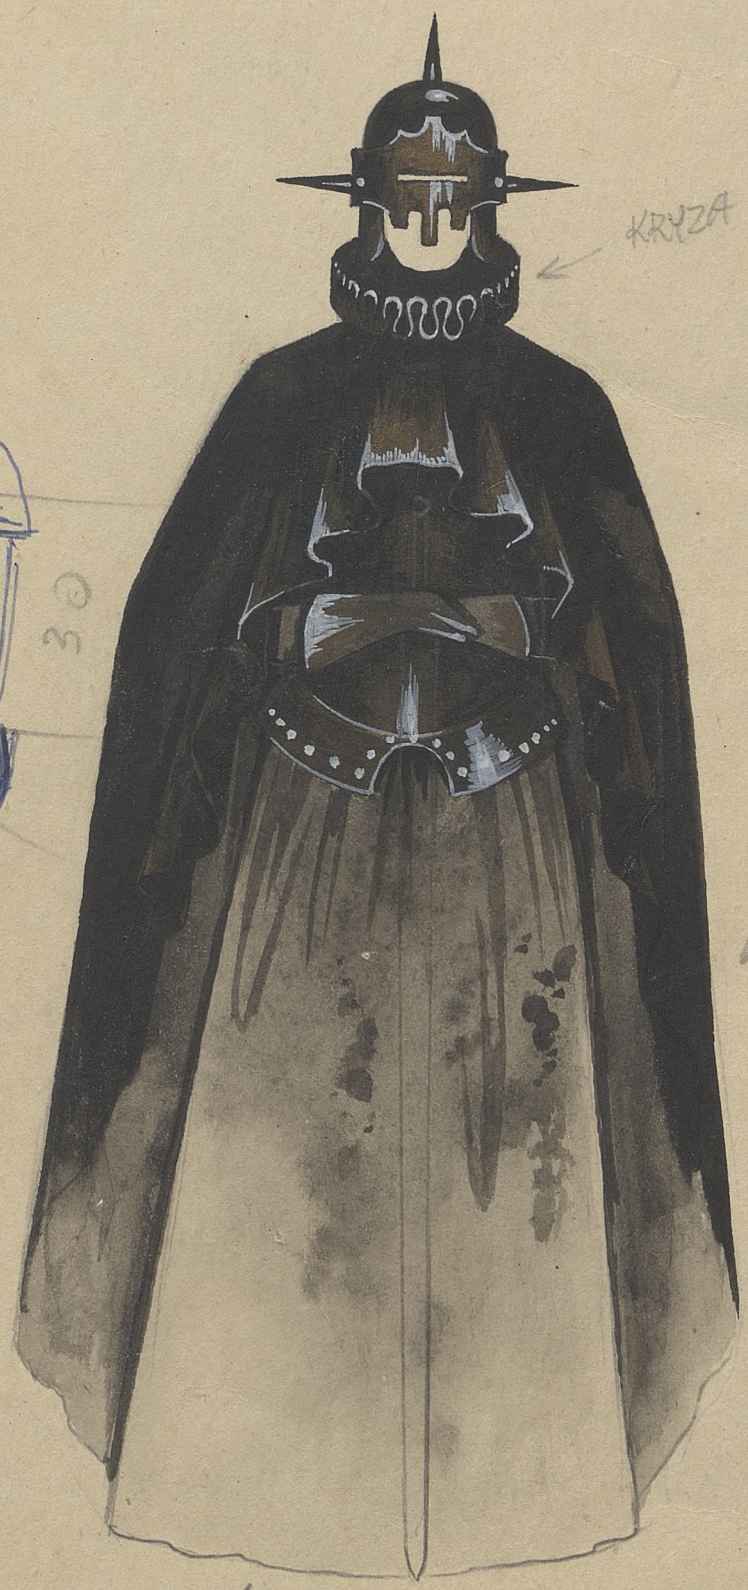

KOMANDOR

p. Wolski  
PANCERZ Z REKAMI  
HELM

HELM

KRYZA Z LAMY ZŁOTEJ

140 cm

MIECZ

23

30

TEKSAS CZARNY  
Z PRZODU APLIKACJA  
ZE ZŁOTEJ LAMY

CZARNY TEKSAS

125

- 66 -

photo