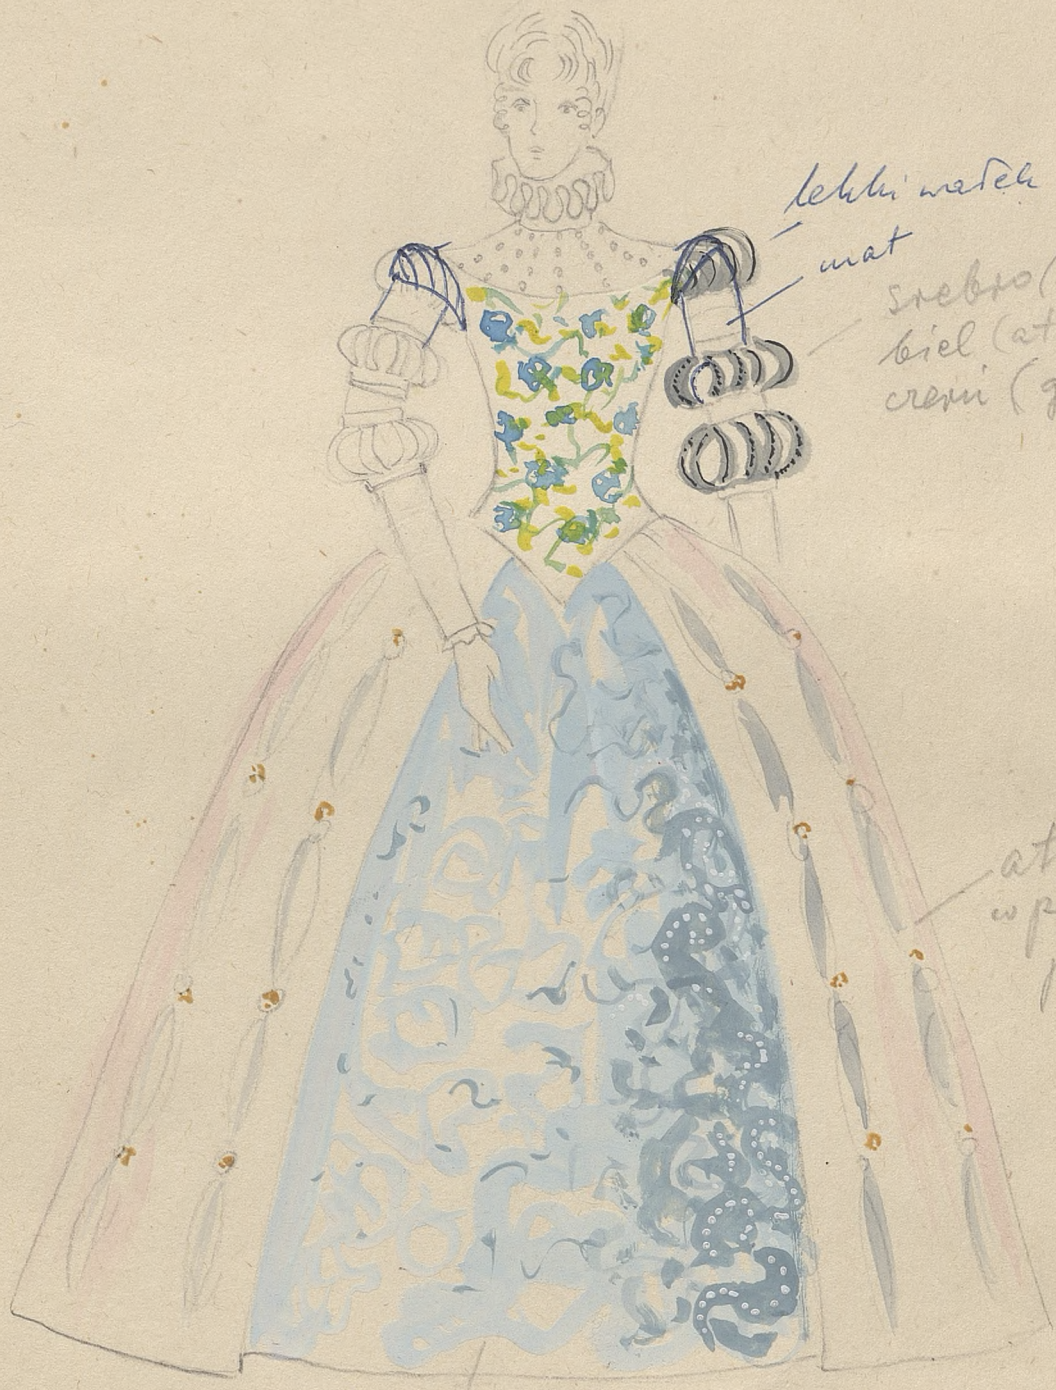

ANNA TOMASZEWSKA

Dobna Clara

lekkie watek
 mat
 srebrno (brokat)
 biel (atlas)
 czerw (zalon)

atlas biały
 w pękociach mały
 przysięty szew

adamskie chiany perstami

Handwritten signature in blue ink, consisting of two lines of cursive script. The signature is enclosed within a faint, hand-drawn oval.