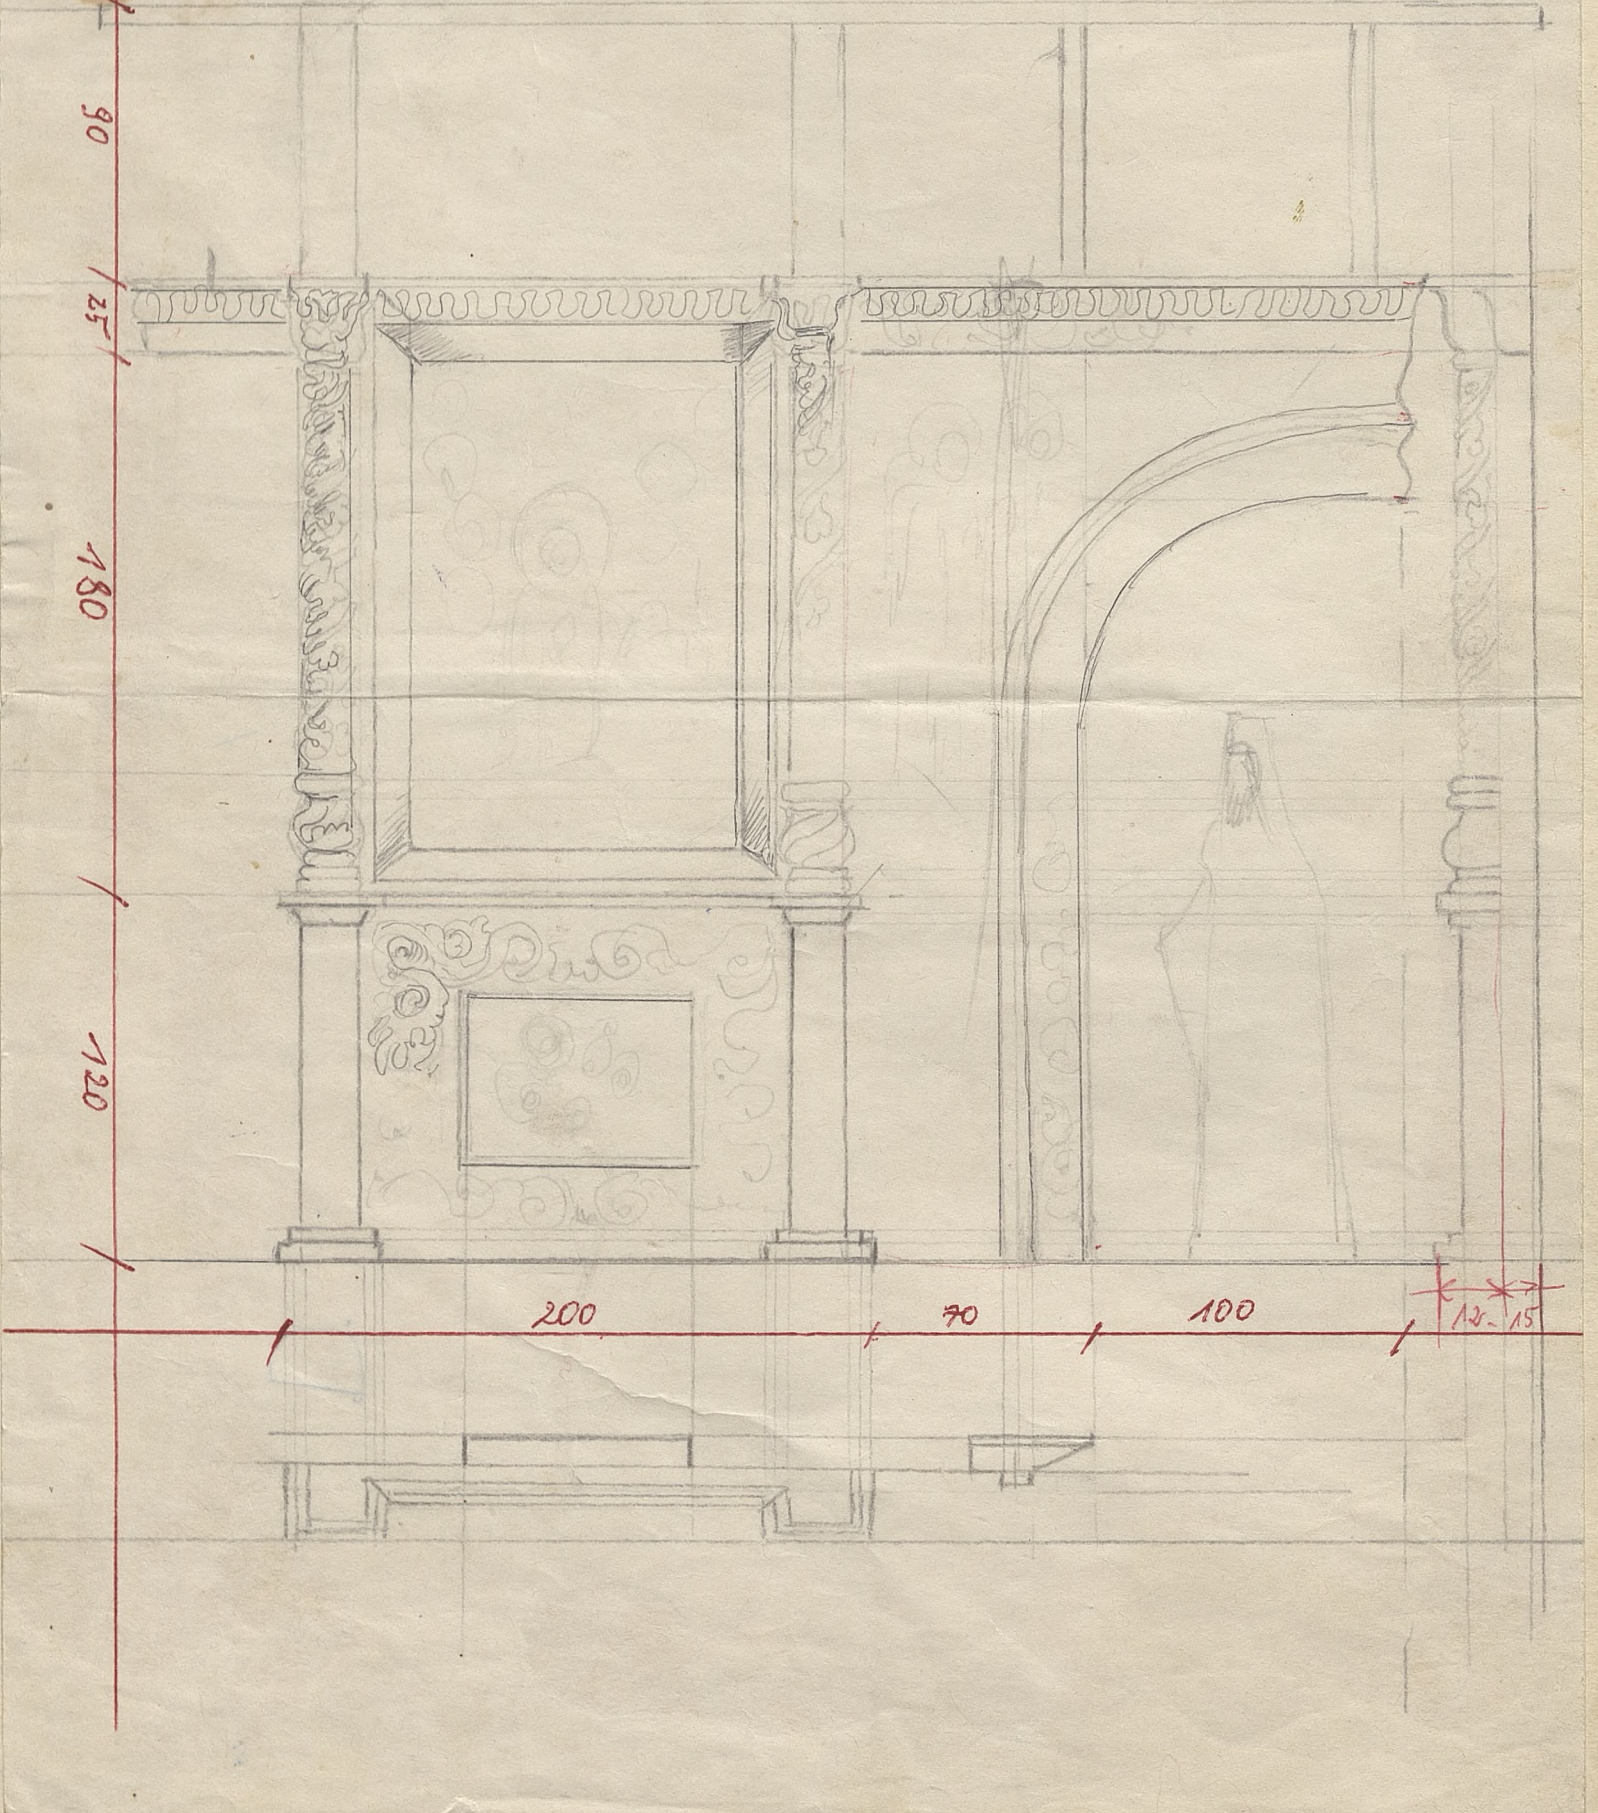

"UCIECZKA" cerkiew
skala 1:25

①

Fotel - tron
drabina
Tawa
taborki

15.V.

90

25

180

120

200

70

100

12-15

28

9

11