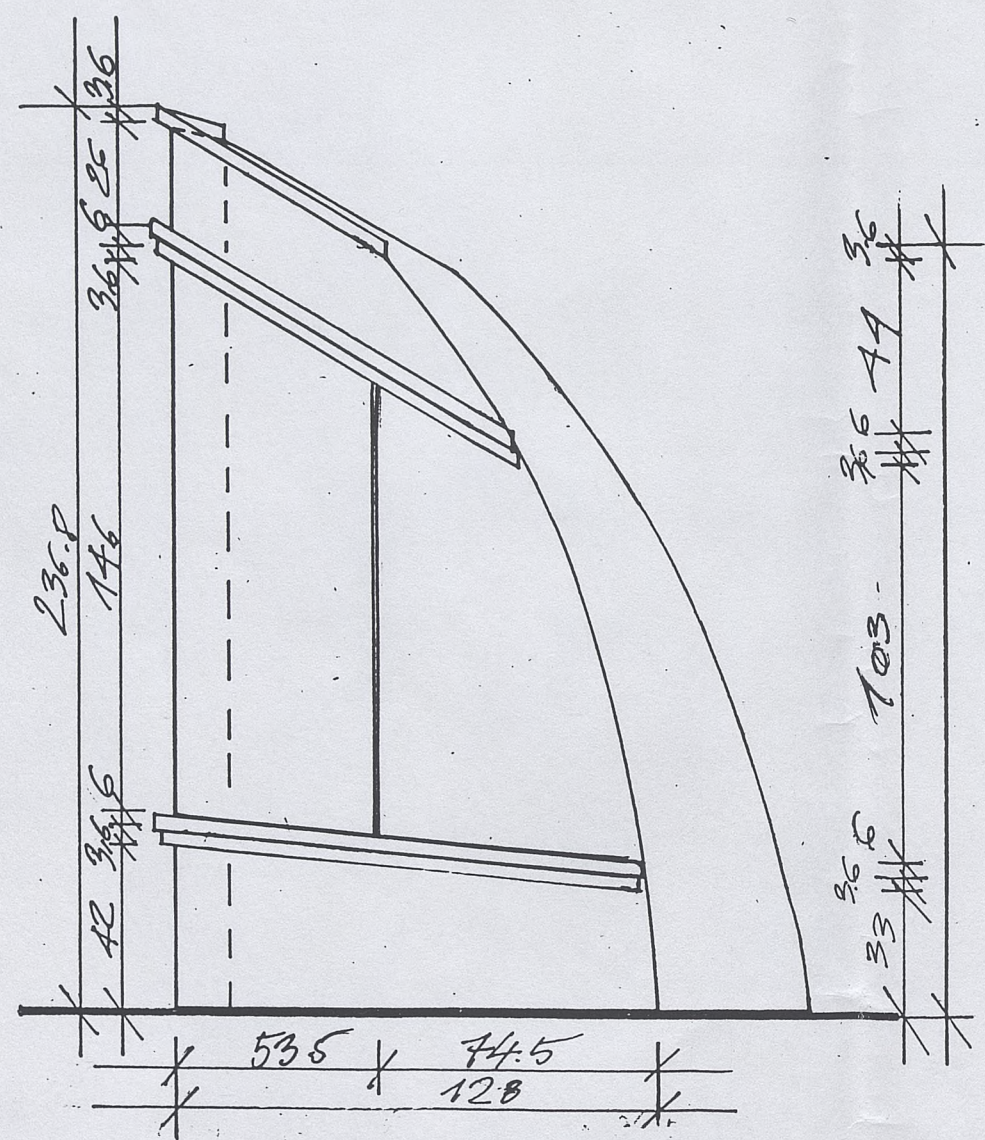

014 32

SZAFKA WIDOK ZE SZCZELINY

SZAFKA - WIDOK PERSPEKTYWICZNY -  
 -BOK PRAWY BEZ DACHU ŁUKIEM  
 POWINIEN BYĆ DOPASOWANY  
 DO KRZYWIZNY "BECZKI" ŚCIANY  
 -WYMAGA KOREKTY NA MIEJSCU!

SKALA

1:20

SZAFKA WIDOK Z BOKU

SZAFKA RZUT

Handwritten notes in blue ink, mostly illegible due to fading and bleed-through. Some words like "PLAN" and "SECTION" are faintly visible.

Handwritten notes in blue ink, mostly illegible due to fading and bleed-through.

PLAN

SECTION