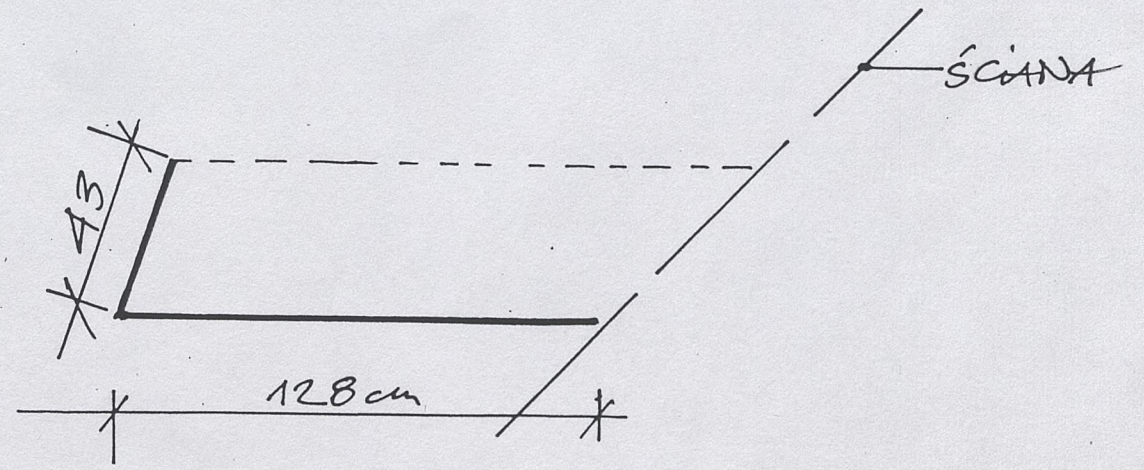

014 32

SZAFKA WIDOK ZE SZCZELINY

SZAFKA - WIDOK PERSPEKTYWICZNY -  
 -BOK PRAWY BEZ DACHU ŁUKIEM  
 POWINIEN BYĆ DOPASOWANY  
 DO KRZYWIZNY "BECZKI" ŚCIANY  
 -WYMAGA KOREKTY NA MIEJSCU!

SKALA

1:20

SZAFKA WIDOK Z BOKU

SZAFKA RZUT

Handwritten notes in blue ink, mostly illegible due to fading and bleed-through. Some words like "PLAN" and "SECTION" are faintly visible.

Handwritten notes in blue ink, mostly illegible due to fading and bleed-through.

PLAN

SECTION