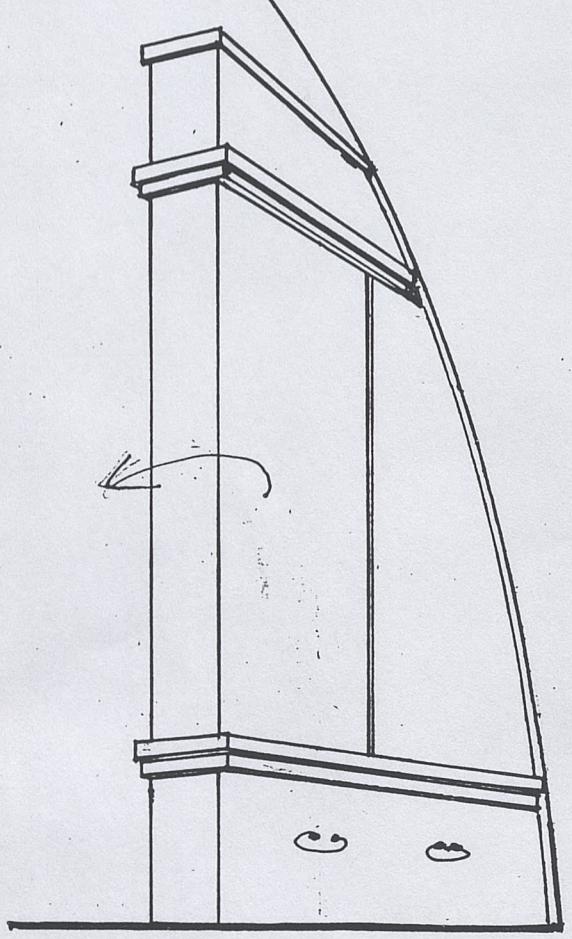

014 32

SZAFKA WIDOK ZE SZCZELINY

SZAFKA - WIDOK PERSPEKTYWICZNY -  
 -BOK PRAWY BEZ DACHU ŁUKIEM  
 POWINIEN BYĆ DOPASOWANY  
 DO KRZYWIZNY "BECZKI" ŚCIANY  
 -WYMAGA KOREKTY NA MIEJSCU!

SKALA

1:20

SZAFKA WIDOK Z BOKU

SZAFKA RZUT

Handwritten notes in blue ink, mostly illegible due to fading and bleed-through. Some words like "PLAN" and "SECTION" are faintly visible.

Handwritten notes in blue ink, mostly illegible due to fading and bleed-through.