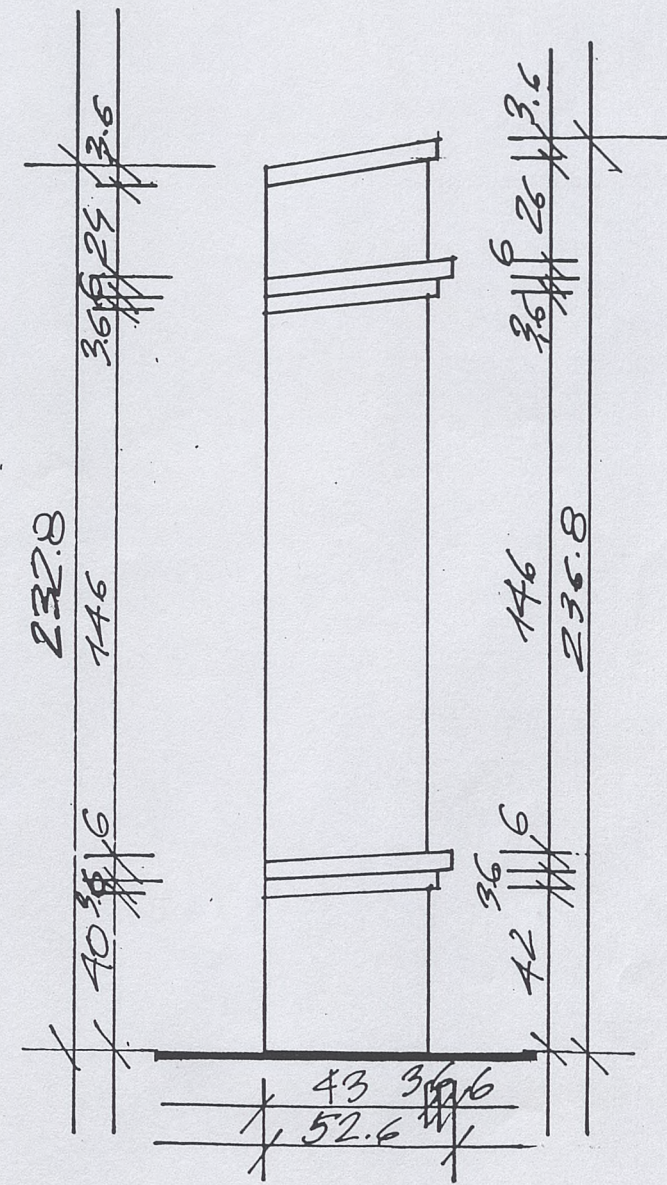

014 32

SZAFKA WIDOK ZE SZCZELINY

SZAFKA - WIDOK PERSPEKTYWICZNY -  
 -BOK PRAWY BEZ DACHU ŁUKIEM  
 POWINIEN BYĆ DOPASOWANY  
 DO KRZYWIZNY "BECZKI" ŚCIANY  
 -WYMAGA KOREKTY NA MIEJSCU!

SKALA

1:20

SZAFKA WIDOK Z BOKU

SZAFKA RZUT

Handwritten notes in blue ink, mostly illegible due to fading and bleed-through. Some words like "PLAN" and "SECTION" are faintly visible.

Handwritten notes in blue ink, mostly illegible due to fading and bleed-through.

PLAN

SECTION