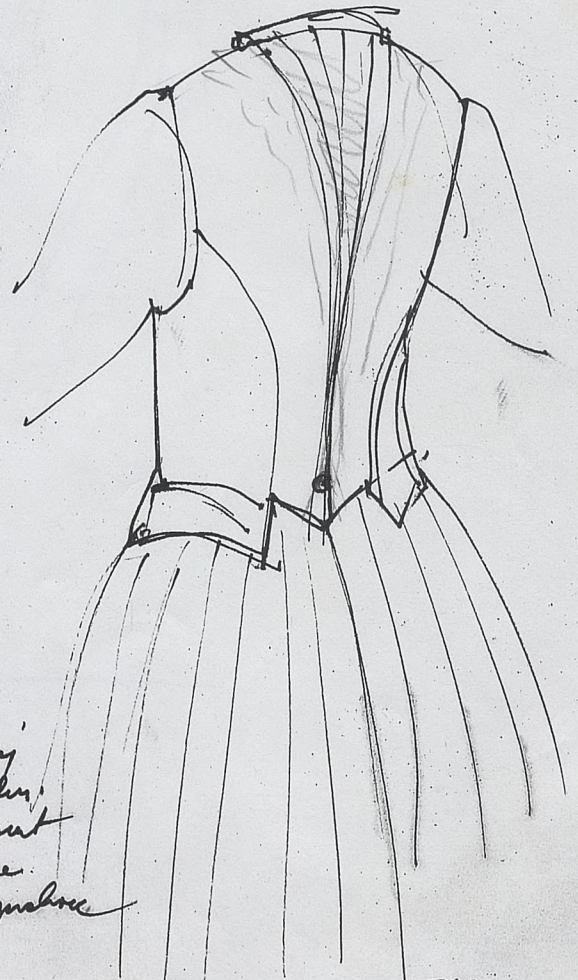

БАРБАРА КРАСИВА

МАТКА

дуги колорир  
и фактурный эффект  
в вертикальном направлении  
+ складки бока  
плиссировка юбки

высокая  
берберка

20