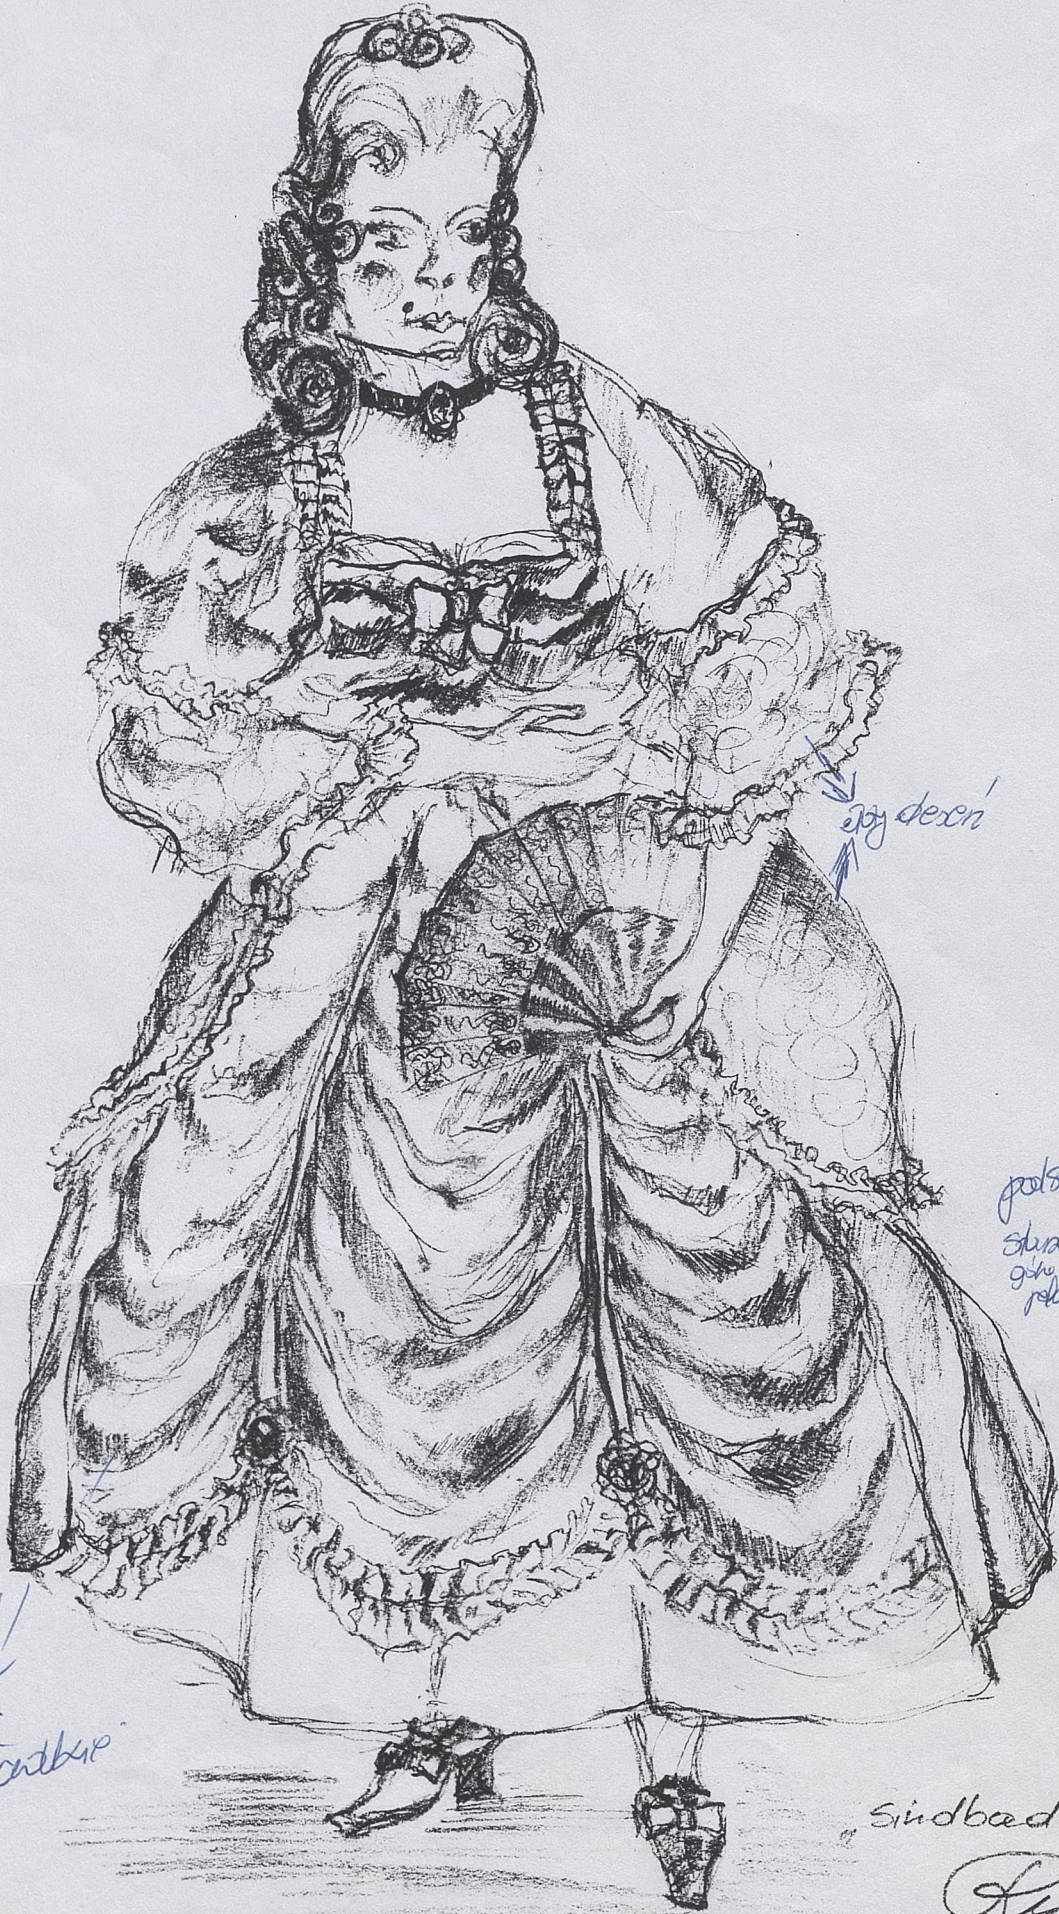

KASKADA

200 desen

polstawa - krem
skrzydełki - zilkami
głowy - krem.
płaski

Zakryte
Lido granatowe

Sindbad zegłan

2002