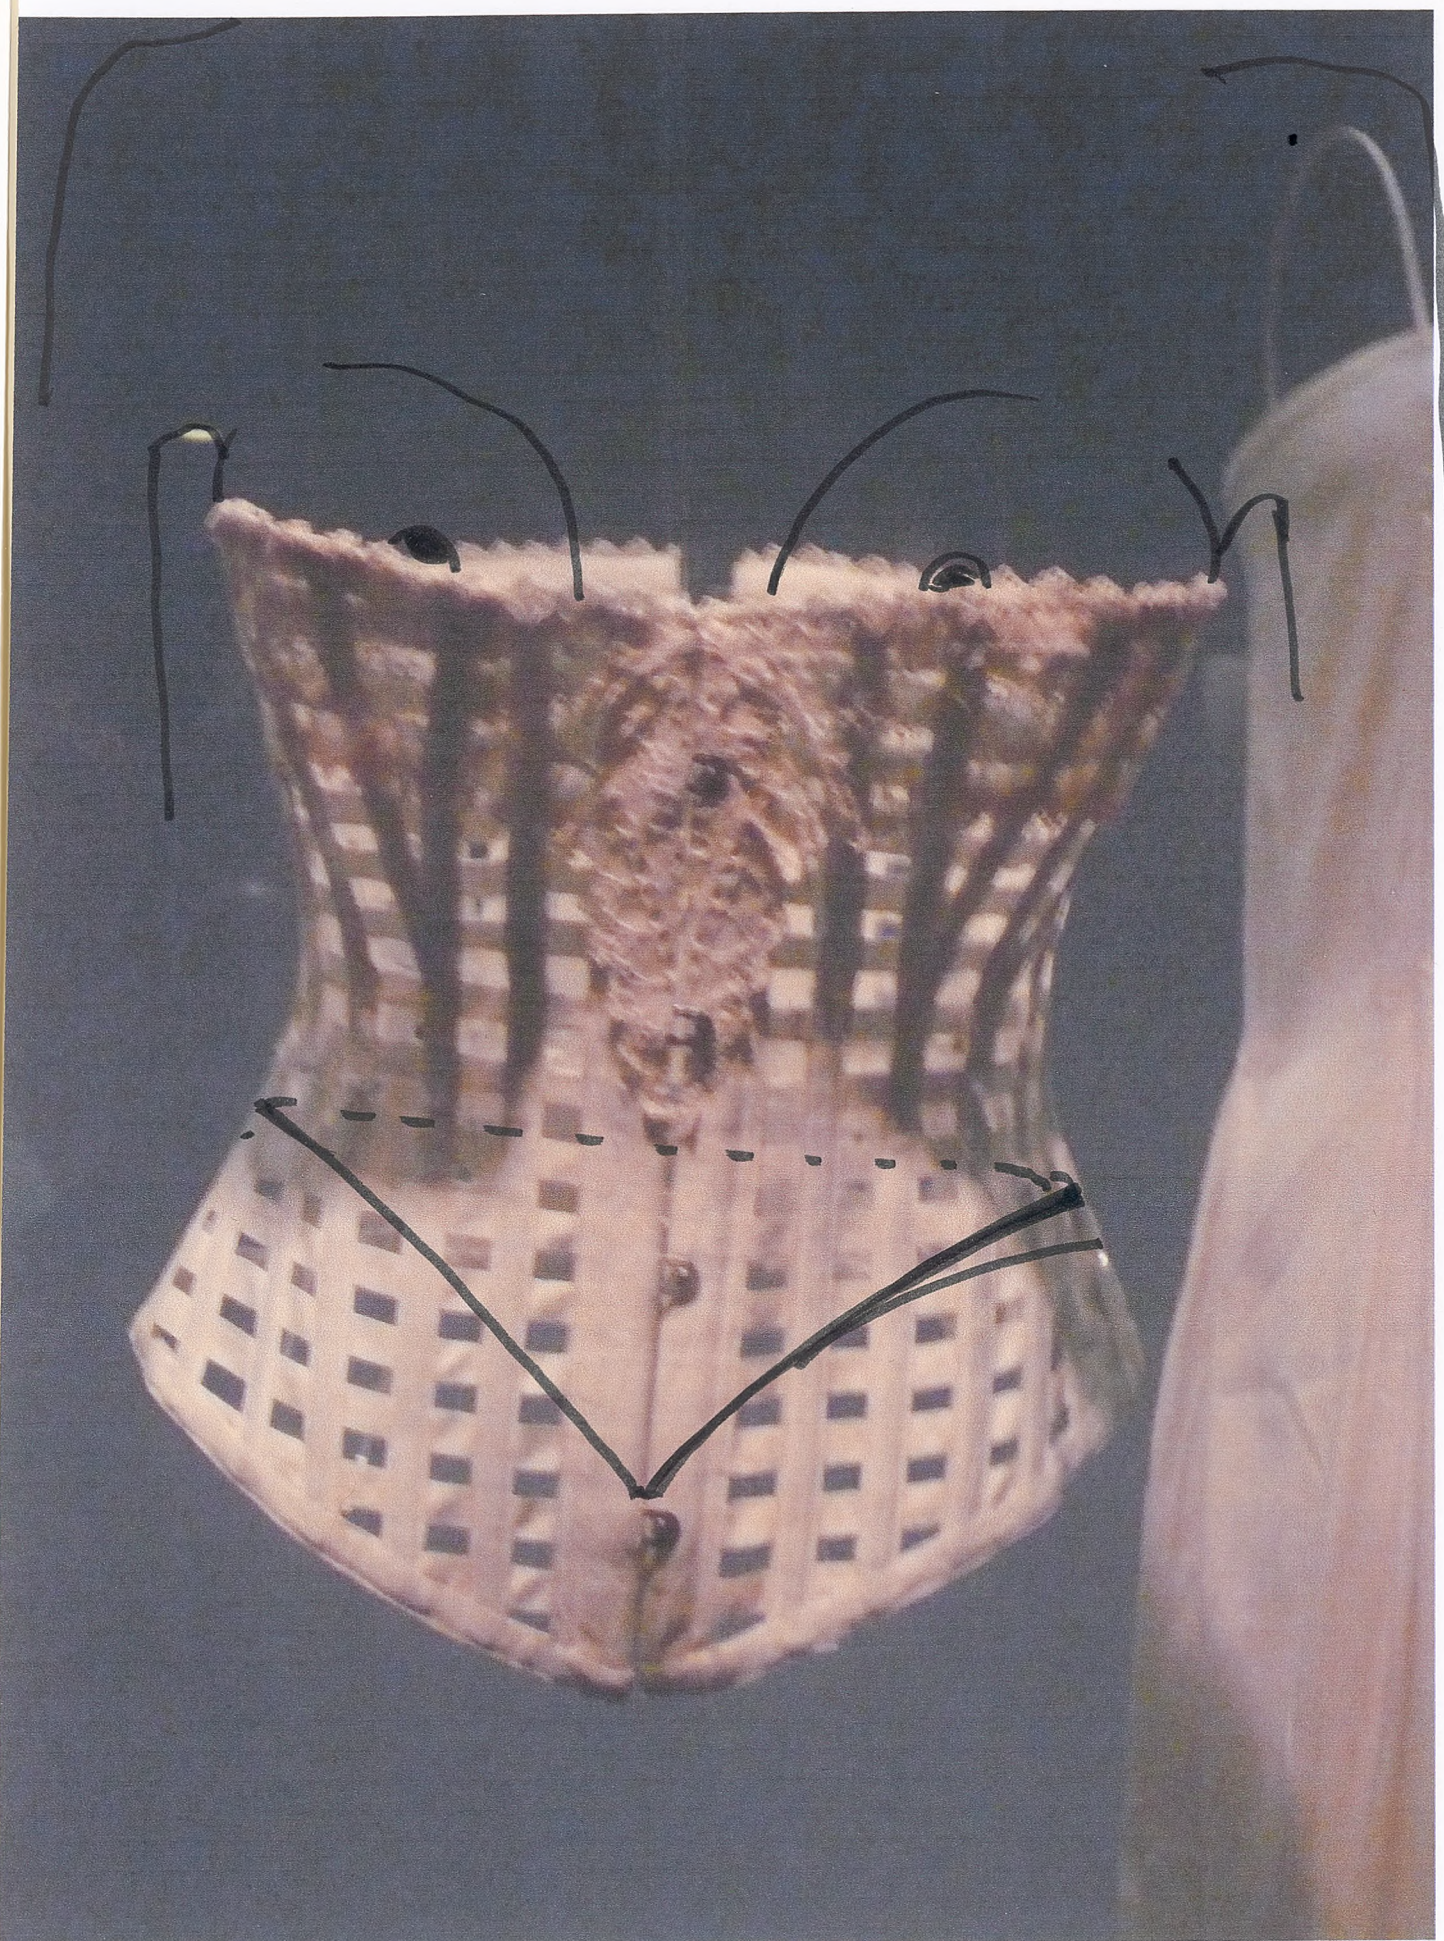

KAPELA 4X

UPLNE STEINY CHLAP
I ZENSKY

4 M

SPODNIE

20 M KOZUCH Z SECOND HAND, SZMATEXA

KONSTRUKCJE DLA GORSETA
KAPELA 4X

KAPELA

- MASKA NA OCZY
- OBOJNIAK (NEMIE CI TO CHLAP NERO BABA)
- KALHOTY - WASKIE SPODNIIE Z KANTEM (TOK)
- LAKOWY - LAKIERKI
- KOZICH - SUBA - KOZUCH
- CEPICE - CZAPKA (ROBIONA NA DRUTACH) Z PIORKIEM (RAJSKIM)
- PRSA WEN (PIERSI NA WIERZCHU) - SPECJALNY GORSET