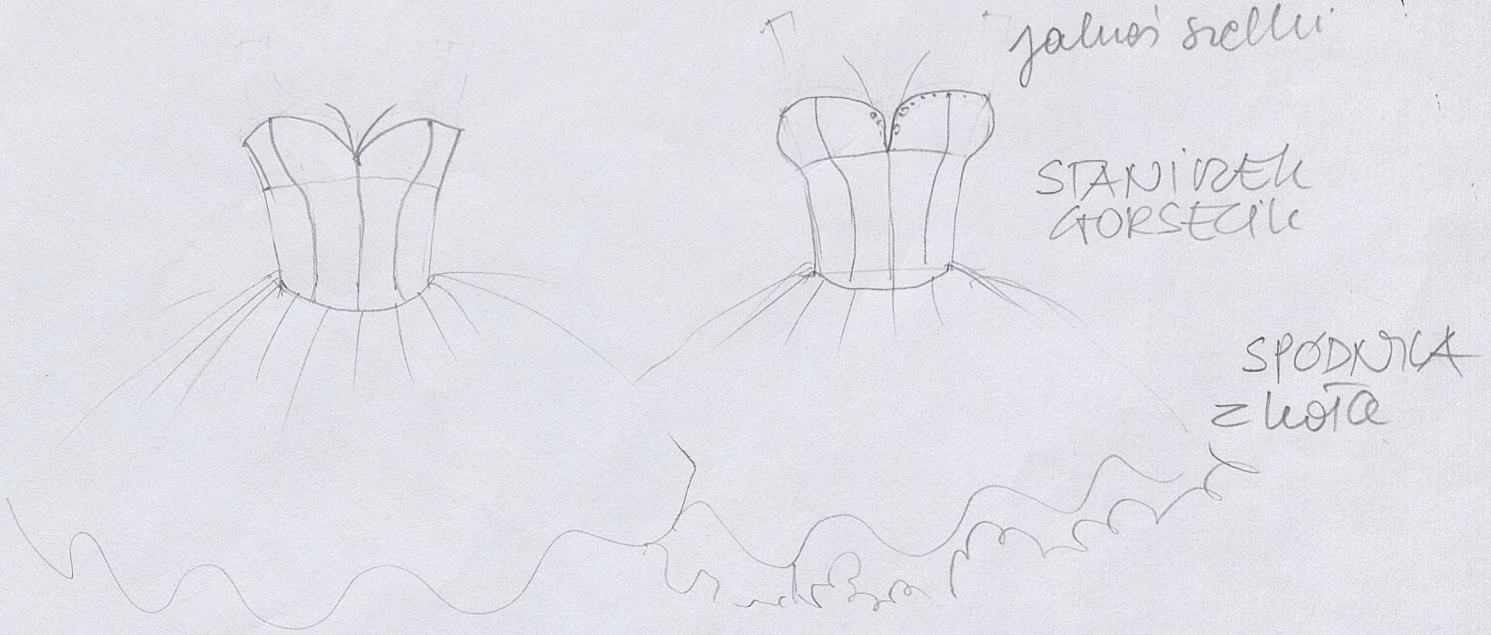

AUDREY.

zalus' srellu

STANIOTEK  
GORSTEILE

SPODKNKA  
z koto

Szhywio  
kalliu  
z falbanu

kalliu szhywio TIVL + SZTYWNY STYLOW  
lub gotowec

podwstpuw falbanu bardzo bogate

bolesho  
wyhoricane ruiszko +  
celunuy +  
szolobry

STYL HOLLYWOOD

typ: ELVIS PRESLEY.