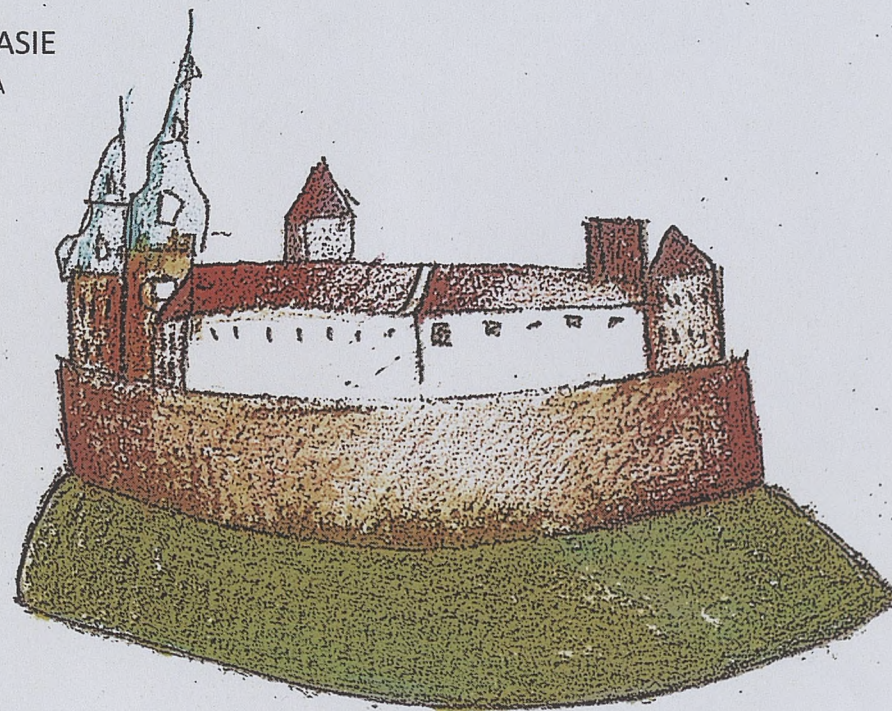

WAWEL - ELEMENT SCENOGRAFICZNY. "SPÓDNICA". ZAPIECIE W PASIE

KONSTRUKCJA METALOWA, POKRYTA LEKKIM SZTYWNYM MATERIAŁEM, MAŁOWANA

"PRZYGODY ARKA"

A handwritten signature or initials in the bottom right corner of the page.