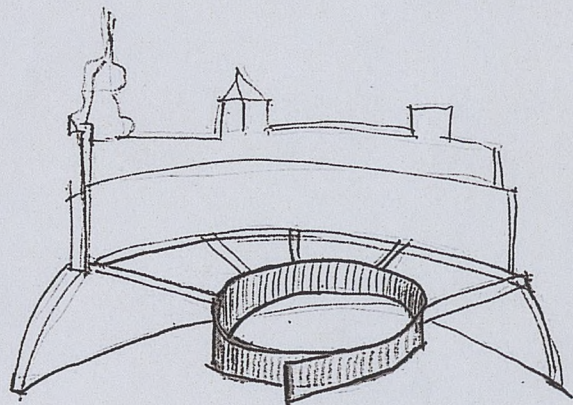

WAWEL - ELEMENT SCENOGRAFICZNY. "SPÓDNICA". ZAPIECIE W PASIE

KONSTRUKCJA METALOWA, POKRYTA LEKKIM SZTYWNYM MATERIAŁEM, MAŁOWANA

"PRZYGODY ARKA"

A handwritten signature or initials in the bottom right corner of the page.