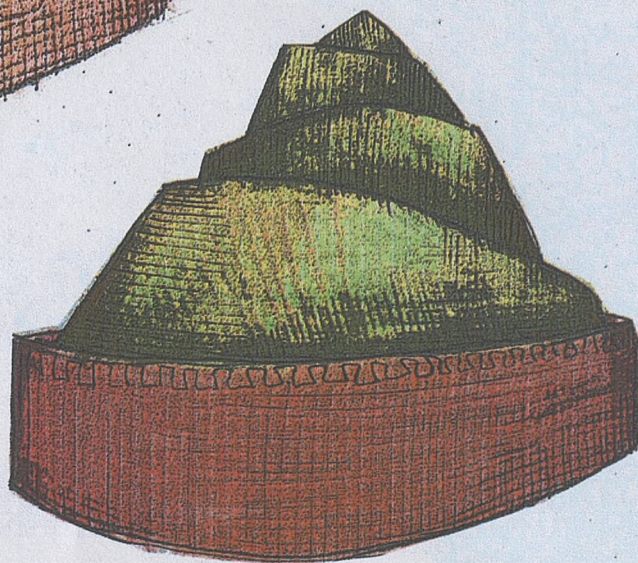

KOPIEC KOŚCIUSZKI - ELEMENT SCENOGRAFICZNY. CZĘŚĆ GÓRNA TO KAPELUSZ, CZĘŚĆ DOLNA MOCOWANA NA SZELKACH, JAK PLECAK + DODATKOWE UCHWYTY DO PODTRZYMYWANIA

"PRZYGODY ARKA"

KONSTRUKCJA METALOWA, POKRYTA LEKKIM SZTYWNYM MATERIAŁEM, MALOWANA

KOPIEC KOSCIUSZKI - ELEMENT SCENOGRAFICZNY CZĘŚĆ GÓRNA TO KAPELUSZ, CZĘŚĆ DOLNA MOCOWANA NA SZELKACH, TAK PŁEĆK + DODATKOWE UCHWYTY DO PODTRZYMYWANIA

KONSTRUKCJA METALOWA, POKRYTA LEKKIM SZTYWNYM MATERIAŁEM, MALOWANA "PRZYGODY ARKA"