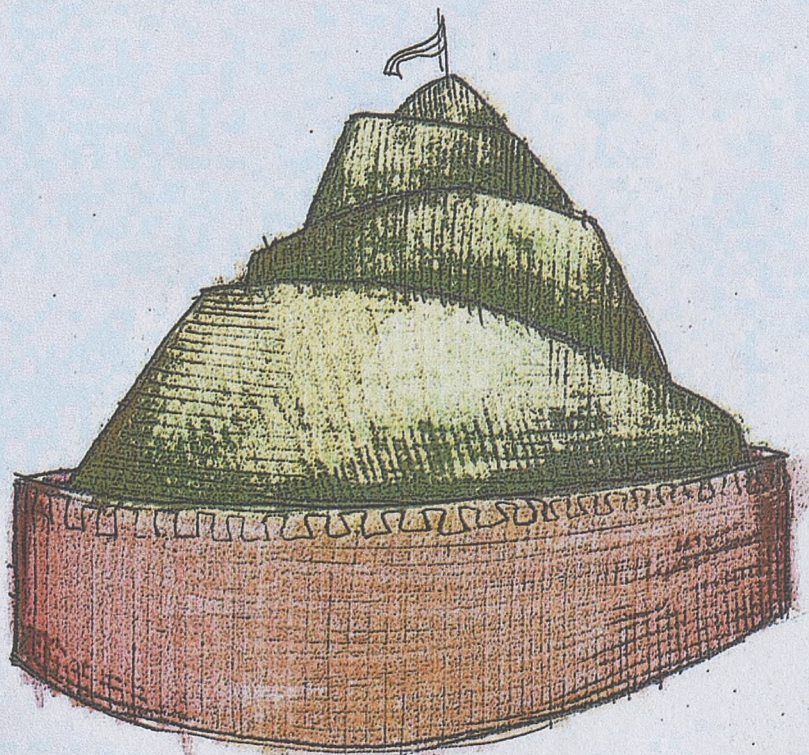

KOPIEC KOŚCIUSZKI - ELEMENT SCENOGRAFICZNY. CZĘŚĆ GÓRNA TO KAPELUSZ, CZĘŚĆ DOLNA MOCOWANA NA SZELKACH, JAK PLECAK + DODATKOWE UCHWYTY DO PODTRZYMYWANIA

"PRZYGODY ARKA"

KONSTRUKCJA METALOWA, POKRYTA LEKKIM SZTYWNYM MATERIAŁEM, MALOWANA

KOPIEC KOSCIUSZKI - ELEMENT SCENOGRAFICZNY CZĘŚĆ GÓRNA TO KAPELUSZ, CZĘŚĆ DOLNA MOCOWANA NA SZELKACH, TAK PŁEĆK + DODATKOWE UCHWYTY DO PODTRZYMYWANIA

KONSTRUKCJA METALOWA, POKRYTA LEKKIM SZTYWNYM MATERIAŁEM, MALOWANA "PRZYGODY ARKA"