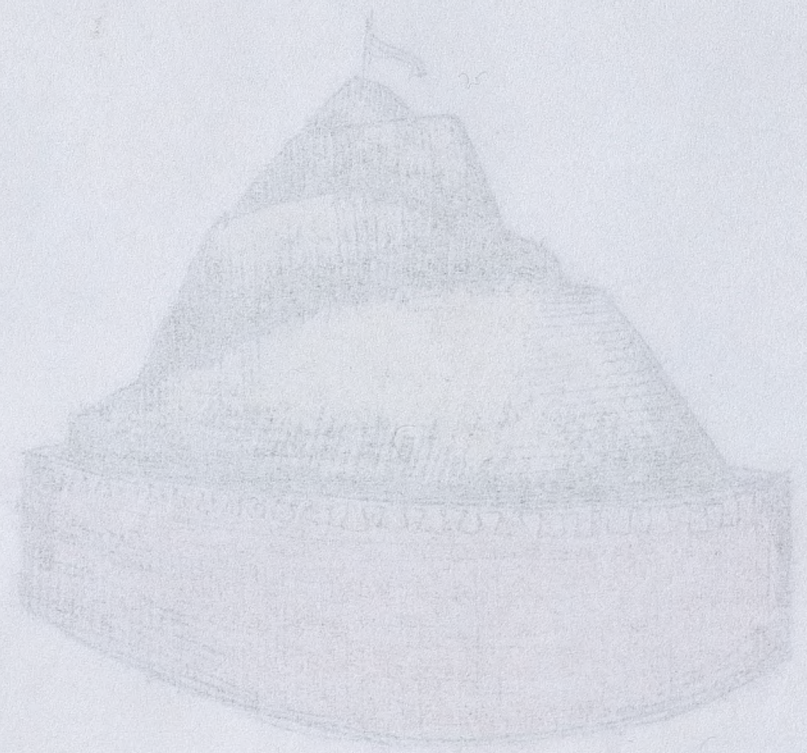

KOPIEC KOŚCIUSZKI - ELEMENT SCENOGRAFICZNY. CZĘŚĆ GÓRNA TO KAPELUSZ, CZĘŚĆ DOLNA MOCOWANA NA SZELKACH, JAK PLECAK + DODATKOWE UCHWYTY DO PODTRZYMYWANIA

"PRZYGODY ARKA"

KONSTRUKCJA METALOWA, POKRYTA LEKKIM SZTYWNYM MATERIAŁEM, MALOWANA

KOPIEC KOSCIUSZKI - ELEMENT SCENOGRAFICZNY CZĘŚĆ GÓRNA TO KAPELUSZ, CZĘŚĆ DOLNA MOCOWANA NA SZELKACH, TAK PŁEĆK + DODATKOWE UCHWYTY DO PODTRZYMYWANIA

KONSTRUKCJA METALOWA, POKRYTA LEKKIM SZTYWNYM MATERIAŁEM, MALOWANA "PRZYGODY ARKA"