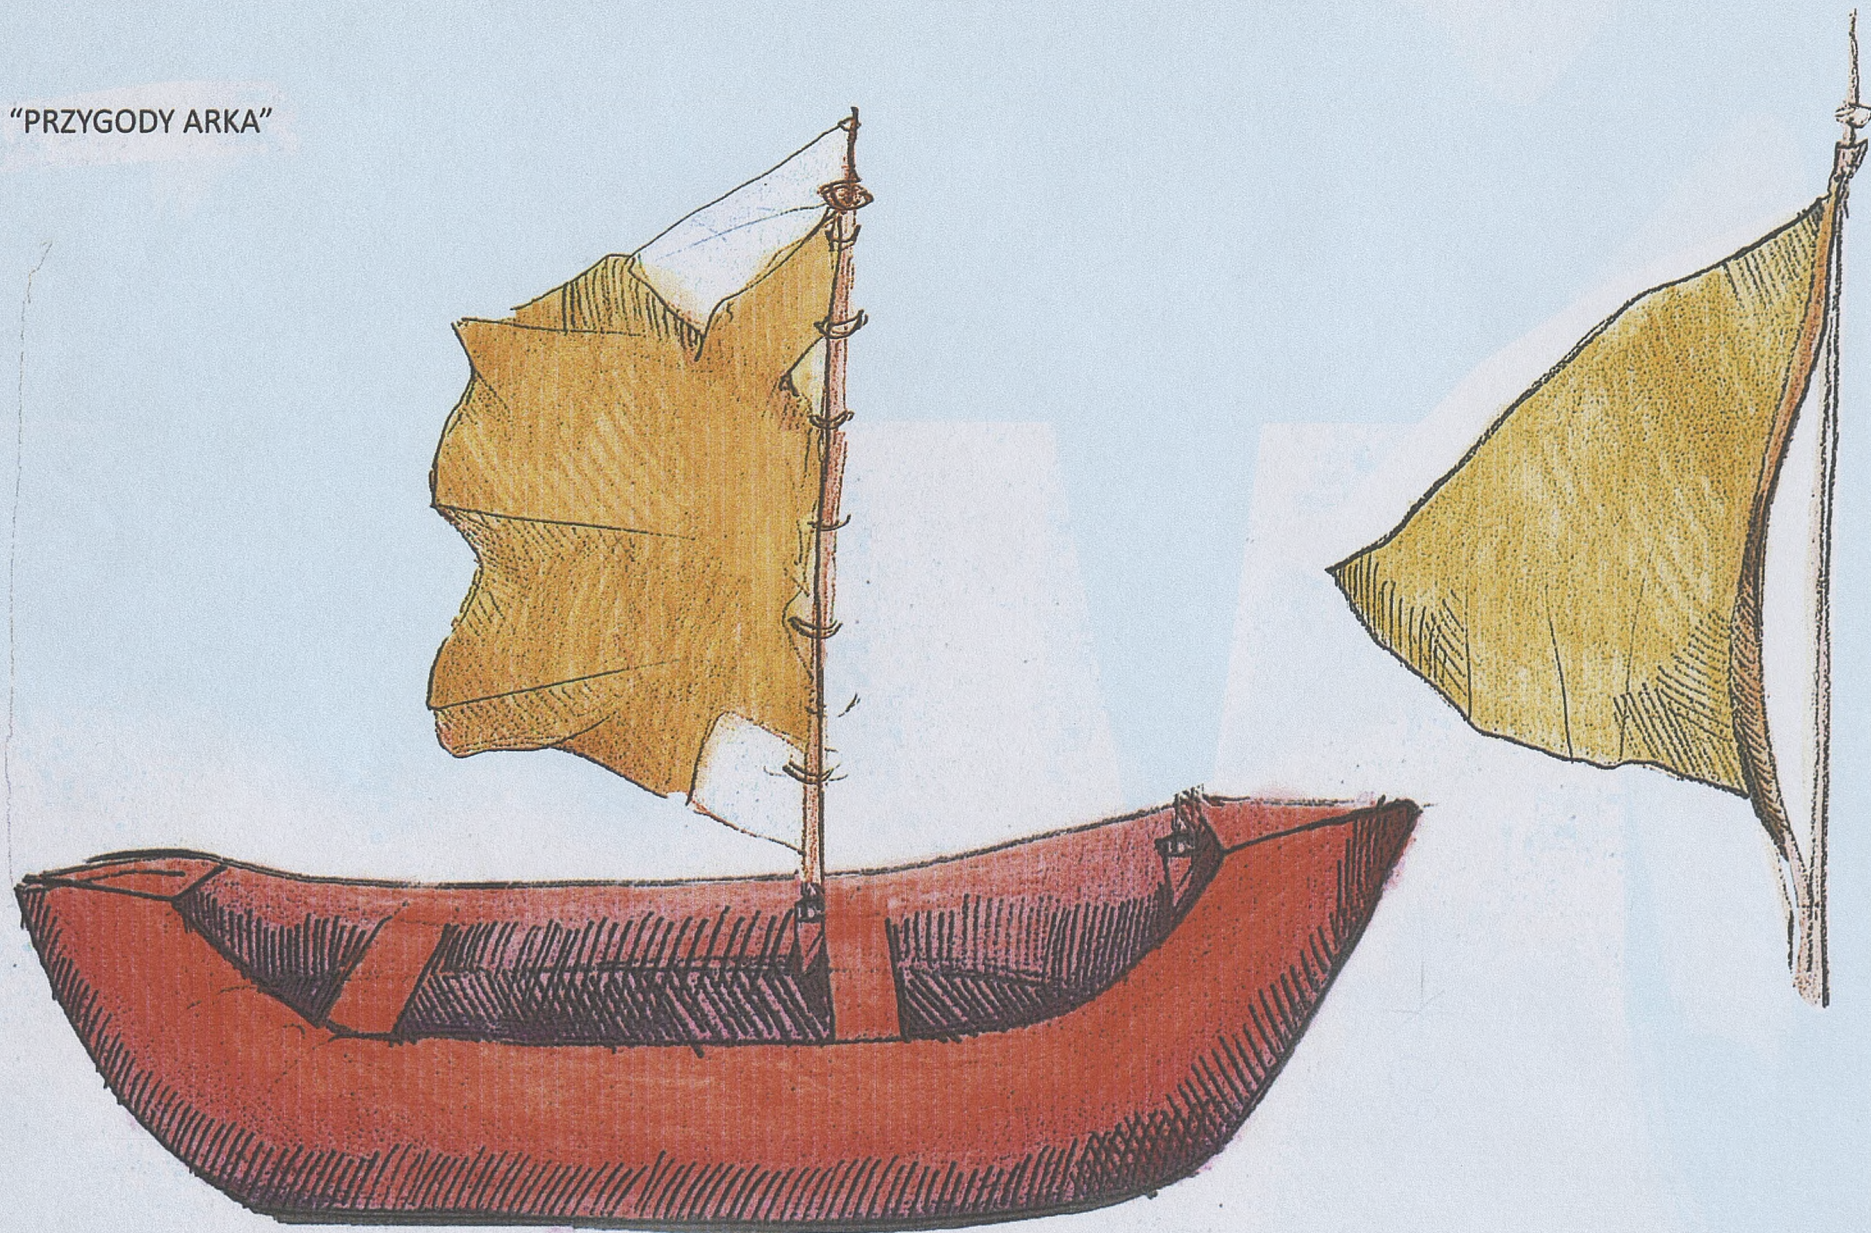

"PRZYGODY ARKA"

PONTON 4 OSOBOWY. DMUCHANY W TRAKCIE SPEKTAKLU. UCHWYT NA MASZT. ŻAGIEL Z KURTKI LUB WCZEŚNIEJ PRZYGOTOWANY

14

"PRZYGODY ARKA"

PODŁOŻE 4 OSOBOWE, DMUCHANE W TRAKCIE SPEKTAKLU. UCHWYT NA MASZCZ. ŻAGIEL Z KURTKI LUB WCZEŚNIEJ PRZYGOTOWANY