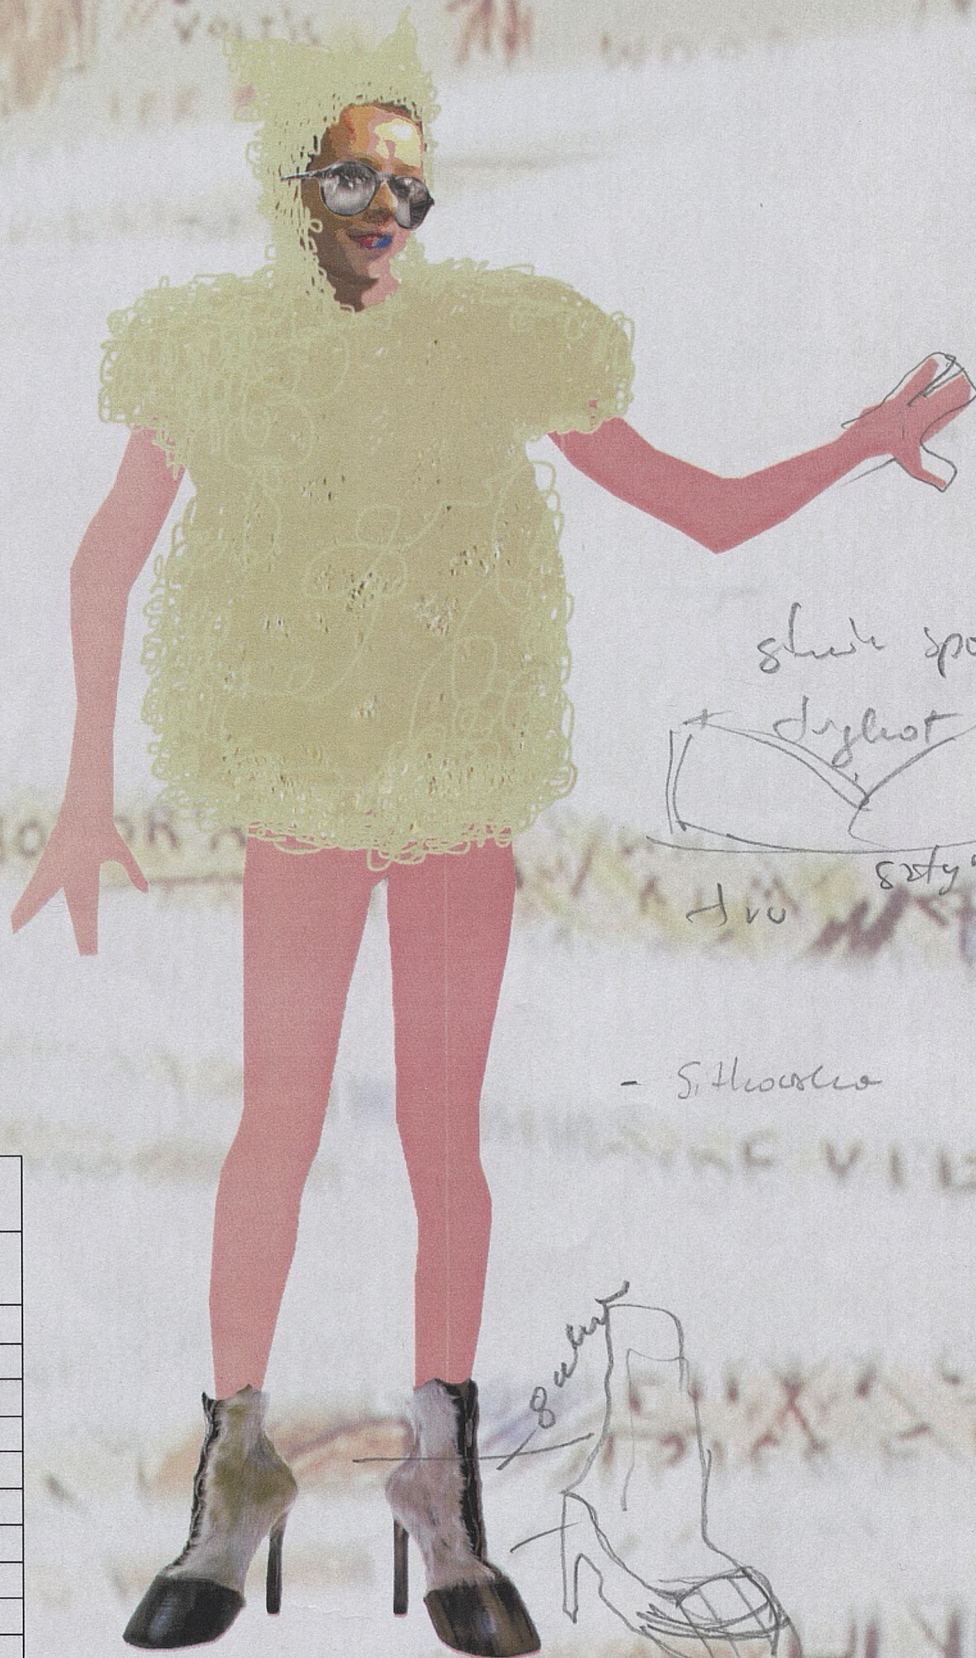

Amy  
WINEHOUSE

MOTEL

Cauca - Iwona  
Sielcowska

prof. Przemysław

szkiełki sportowe

stro styling

- S. H. H. H. H.

rozmiar ogólny:

S M L XL XXL XXXL

rozmiar bielizny:

S M L XL XXL XXXL

spodnie:

wzrost:

obwód klatki:

obwód pasa:

obwód bioder:

kołnierzyk:

obwód głowy:

numer buta:

dł. spodni po zew.:

dł. nogawki po wew.:

szerokość pleców:

dł. rękawa po zew.:

9