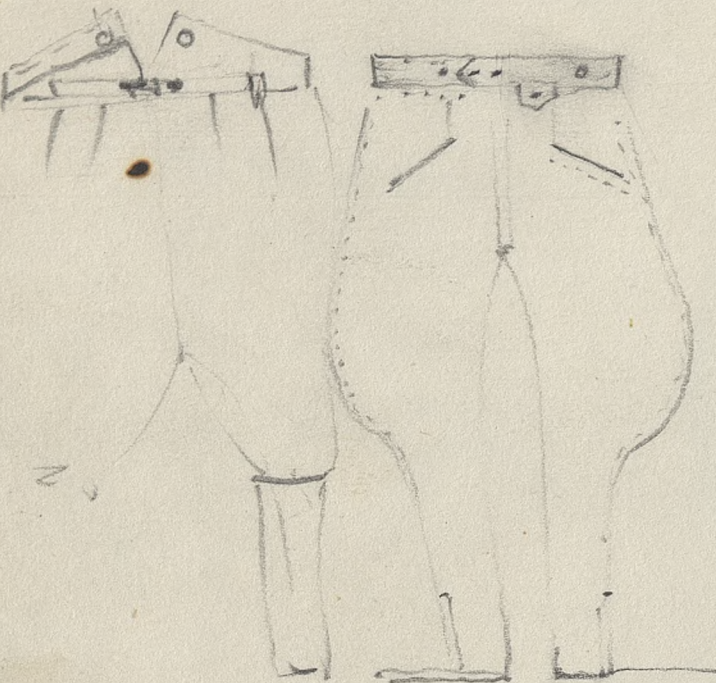

KENN-ZEICHEN
DES OB.WOMM
SCHILKE
4 ORTSGRUPPT

VERTE

STARY MUNDUR WAFFEN ~~SS~~ ALBO LAND
STURMU
KOSZULKA TRYKOTOWA Z OBCIĘTYMI
REKAWAMI KOLORU ZIEMIŃTO-SZAREGO
B. ZNISZCZONA

SS

M

RYBKA
ZAKŁADKA

2 STEGNY

ZACAMOWAN

SPODNIE DO JAPEREK ~~NEMIECKIE~~ WOJSKOWE
BEZ PASKA I BEZ SZLEK
SKARPFY DOJE GRUBE JZARAWE
DREWNIKI
JEST ROWNIEZ W POSIADANIU STAREGO SWETERKA
I SRODKI DO CEROWANIA

MOZE BYC MIESZANINA MUNDUROWA
ALBOWIEM NIEWIADOMO W JAKICH
WARUNKACH BYL WACHMEISTER
UJETY