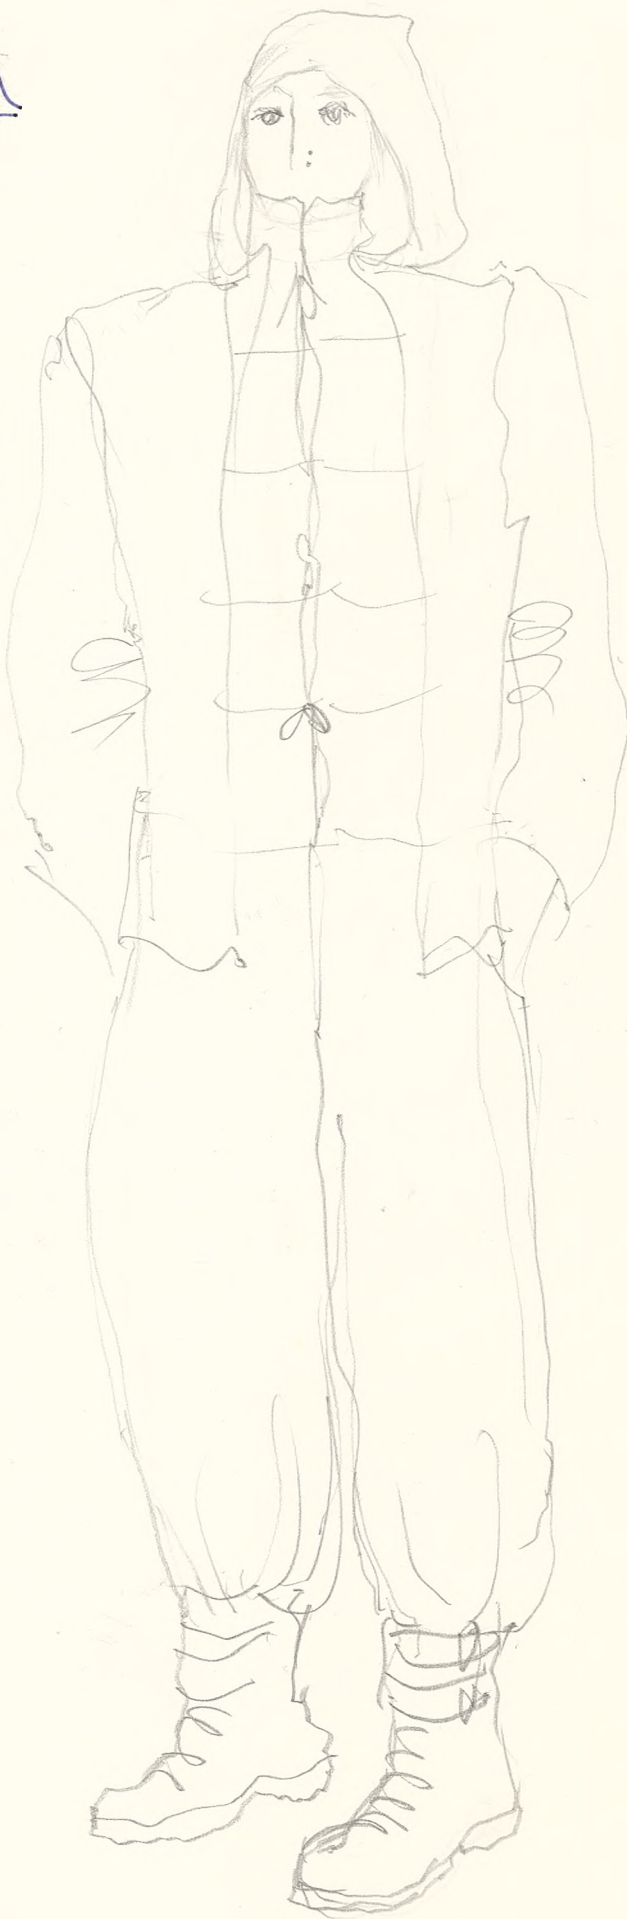

Moze byc
2 wtraki
Kaptur
Kamizelka
szalik
bluza

Cianna charakterystyka

Kaptur szycany
Kamizelka
wizana
sweter

Kaptur
z kamizelką
dekuracją
duszą i
tworze

Kamizelka
wizana
z bolus

Pilnowski
Kamizelka

Wojtkowi

capka
2 charakterem

szalik
wiszący

Kamiszetki

pas

brzoń
schowana
w spodniach

Wojskowi

ARCHIWUM
Teatru Ludowego
Nr arch. 292