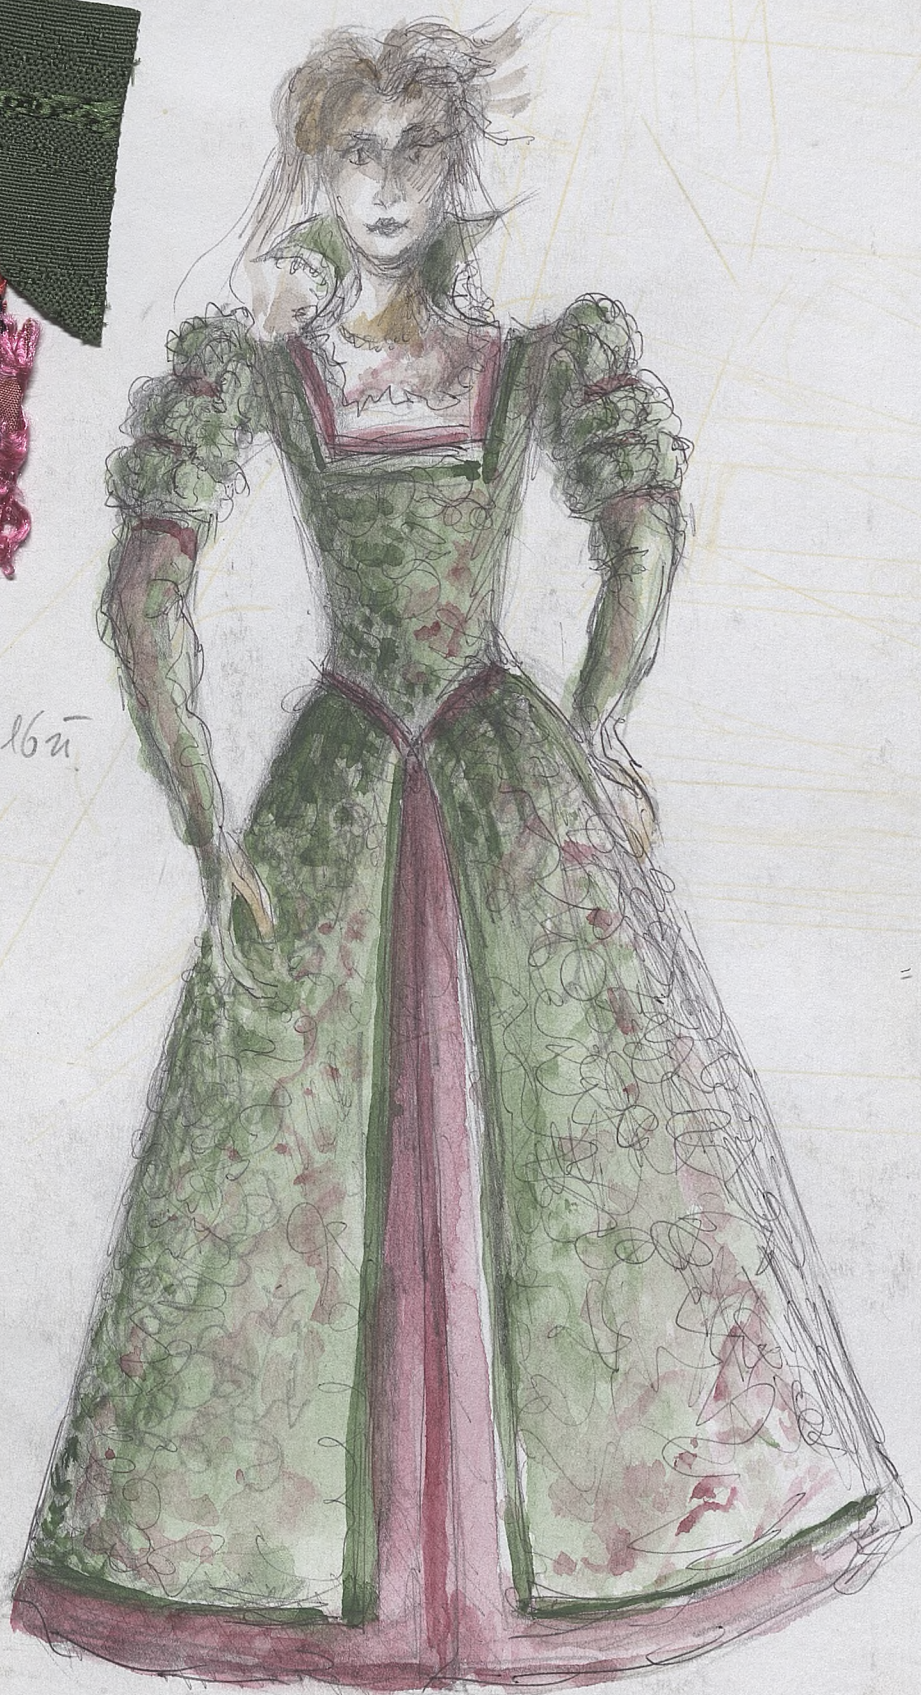

5м по Ру

2,5м по 162

Корона Прима Ана Пальша

2004

Lady Essex

Tk. 4.50, ~~zibong~~

Tk. 2.50 bonolong