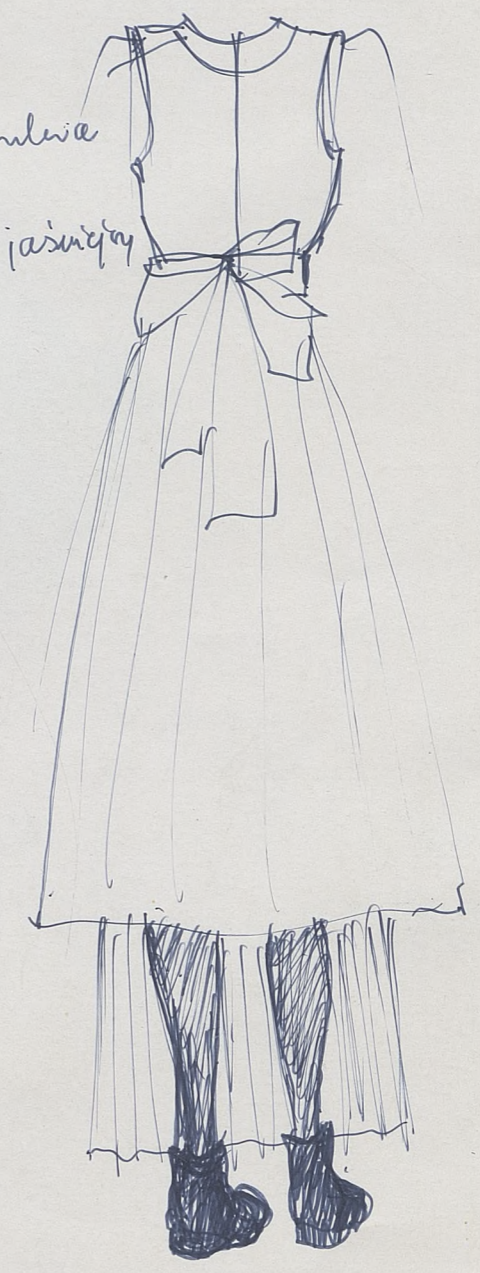

2

z całej koto

Fotel 3 Wiedźmy + Baugno

- 1. Jalaubik
- 2. Schirmschainer
- 3. Bizon

ciężka suława
 tartuch jasińczy

Wiedźmy jako stuzki

HEKATE IV V
 TLAKKA - stuzka

odcinam w pasie
 igłami z małym
 gęstoką
 masonem
 ci. suk do półkylki

*Madame
Arsene Lupin*

*Madame
Arsene Lupin*

*Madame
Arsene Lupin*

*Madame
Arsene Lupin*

*Madame
Arsene Lupin*

*Madame
Arsene Lupin*

*Madame
Arsene Lupin*

*Madame
Arsene Lupin*