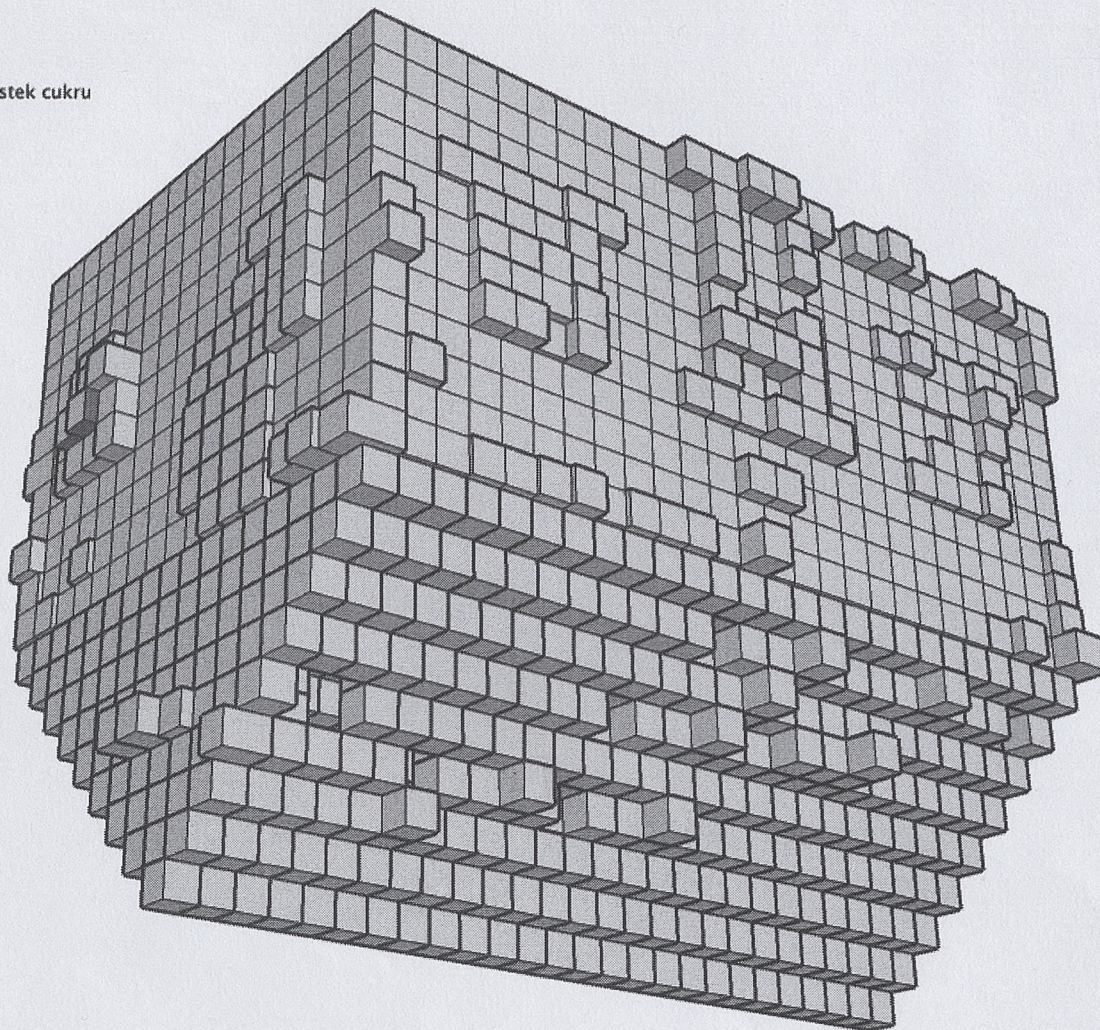

### RZEŻBA

W kształcie domu, wyglądająca jakby była zbudowana z kostek cukru  
o wymiarach 15x15x15cm

Konstrukcja stalowa, osobno ściany budynku + dach

Na konstrukcji płyty np. sklejka

do płyt przyklejony rzeźbiony styrodur

Kolor rzeźby biały o strukturze cukru.

1952  
The following information was obtained from the records of the  
Department of the Interior, Bureau of Land Management, and  
the records of the Department of the Interior, Bureau of Reclamation,  
and the records of the Department of the Interior, Bureau of  
Indian Affairs.