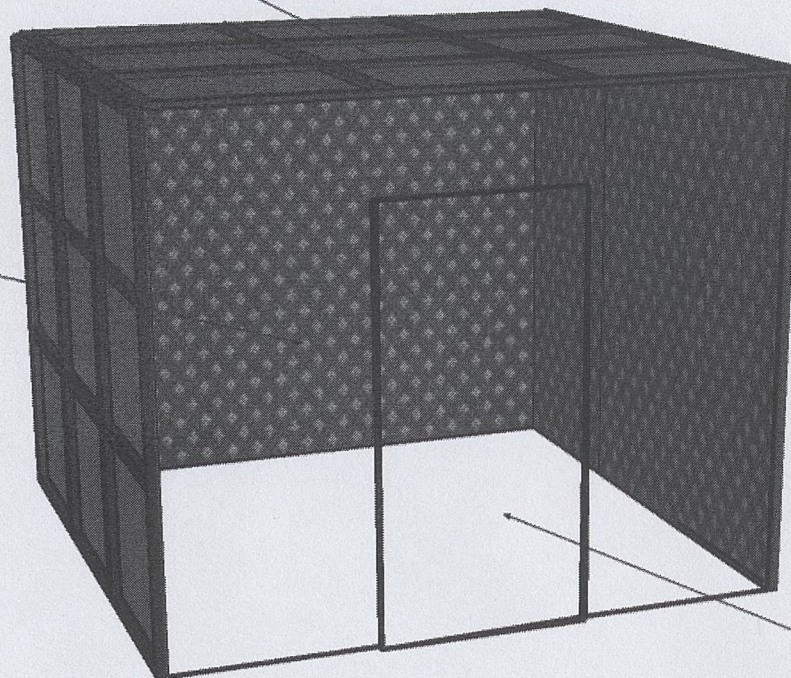

POKÓJ X 3
3X3m
2,5m h
Konstrukcja z profilu stalowego,
Ściany i sufit :sklejka

Z zewnątrz surowa konstrukcja

WEWNĄTRZ
Bez montowanej podłogi
na całej powierzchni ścian:
tapety bądź farba + patyna
(Trzy różne wariacje)

WEWNĄTRZ_ sufit malowany okablowany od zewnątrz
w suficie oświetlenie

Drzwi pełne białe
Castorama, link w mejl