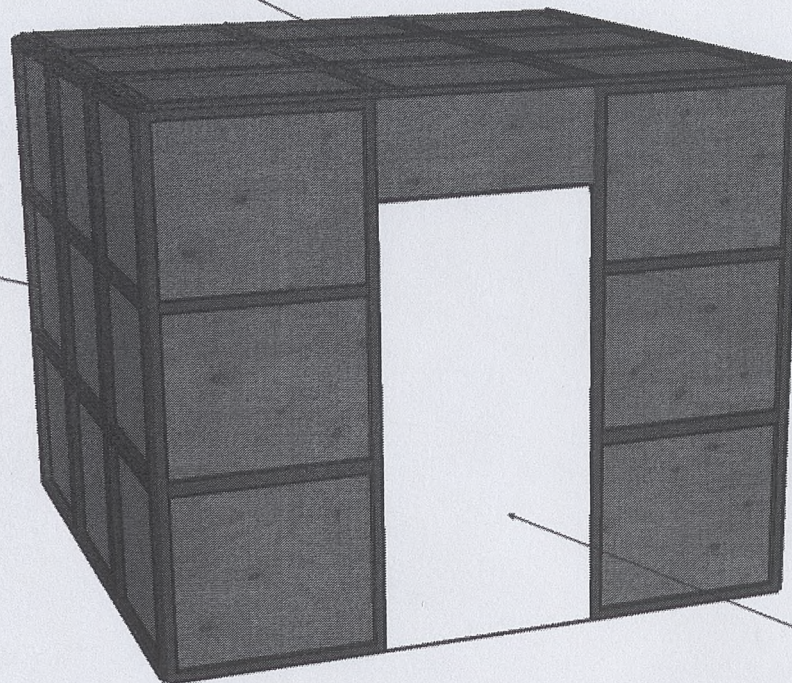

POKÓJ X 3
3X3m
2,5m h
Konstrukcja z profilu stalowego,
Ściany i sufit :sklejka

Z zewnątrz surowa konstrukcja

WEWNĄTRZ
Bez montowanej podłogi
na całej powierzchni ścian:
tapety bądź farba + patyna
(Trzy różne wariacje)

WEWNĄTRZ_ sufit malowany okablowany od zewnątrz
w suficie oświetlenie

Drzwi pełne białe
Castorama, link w mejlu