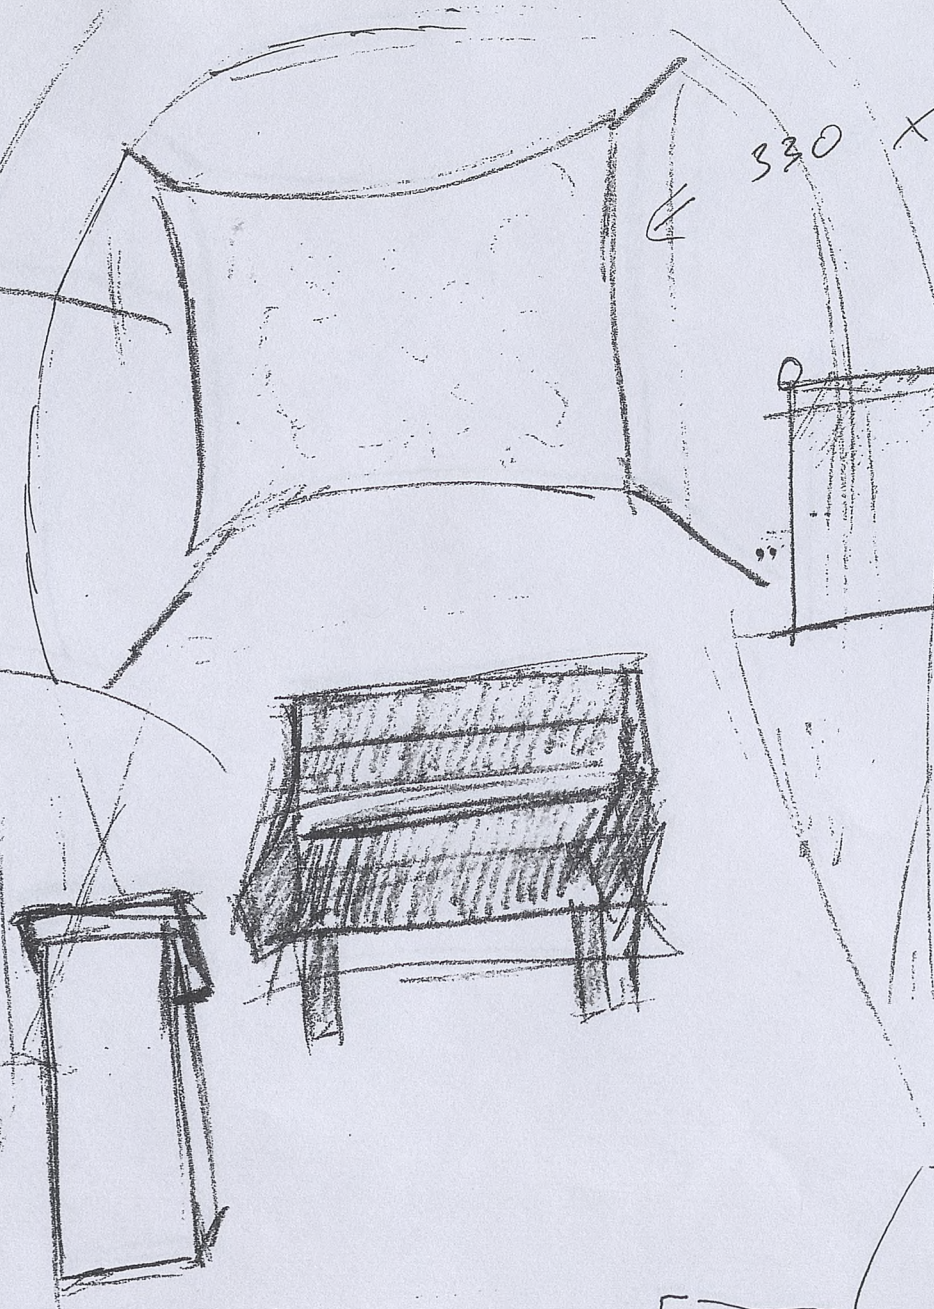

PEŁTNO  
POFALBOWANE

ŁAWKA  
KOŚCIELNA

MÓWNIKA  
AMBONA

Obraby wnie

Piotr Popiołek

330 x 180

surowa  
bezetniowa  
7mm

Tablica  
100 x 80

EKRAN  
DO RZUTNIKA

taśma 1 tydzień stgornic  
OLX 999

zakład 4000

PLÓTNO  
POFALBO WANE

ŁAWKA  
KOŚCIELNA

MÓWNIKA  
AMBONA

330 x 180

surowa  
bezetniowa  
7mm

Tablica  
100 x 80

EKRAN  
DO RZUTNIKA

Obracze uornic

Piotr Popiołek

taśma 1 tydzień stęgnię  
OLX 999

zakładka 4000

tablu 1100 ı̄

Tablice 100 ı̄