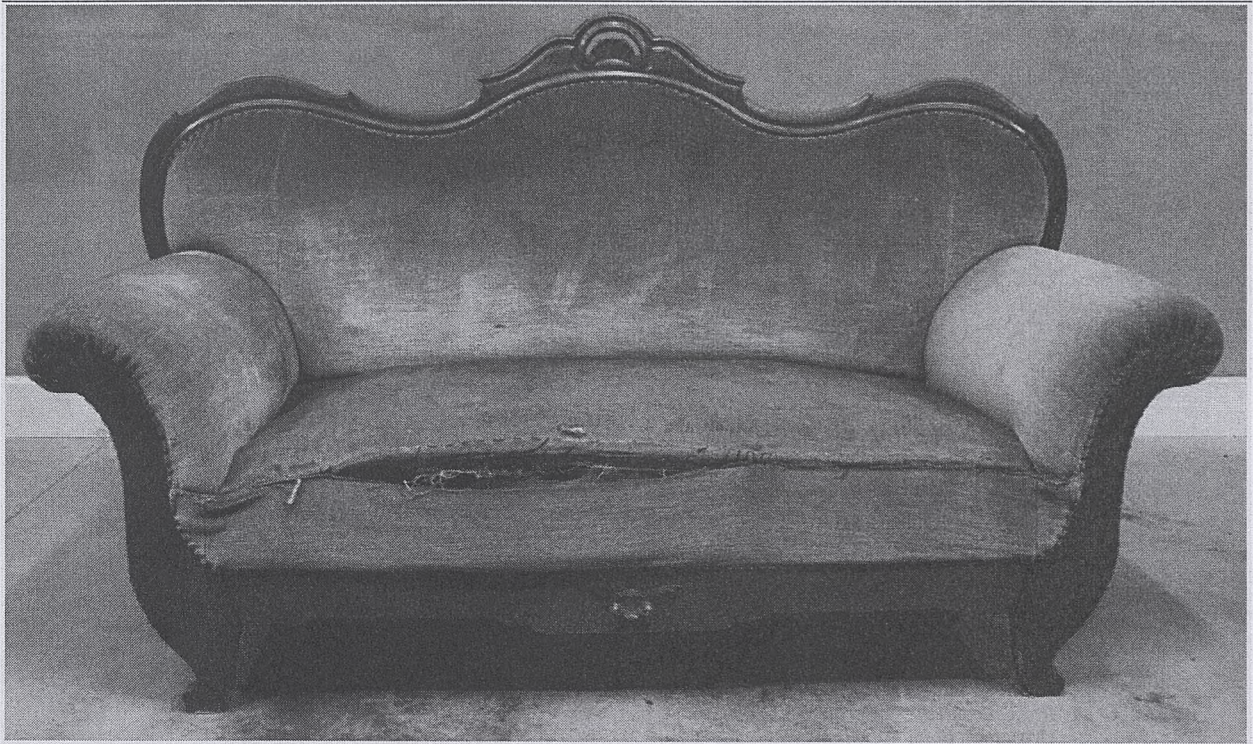

"URATOWANE 2 POGORZELISKA"

KANAPA - OK. 150 CM

TAPICERKA PRZEFARBOWANA NA CZARNO/CIEMNOSZARO
DREWNIANA RAMA W CZARNYM MACIE
ŁUSZCZĄCA SIĘ FARBA + PRZETARCIA, ZABRUDZENIA

**FOTEL ERNY
Z NISKIM ZAGŁÓWKIEM**

9

TRATOVANJE S POKUPATELJIMA

KANAPA - OK. 150 CM

TRATOVANJE S POKUPATELJIMA
DREVNINA KANAPA U OBLASTI
SOCIJALNE PRAKSE - TRATOVANJE S POKUPATELJIMA

5 NISKIM SAFOVKIEM
FOTEL ERNY