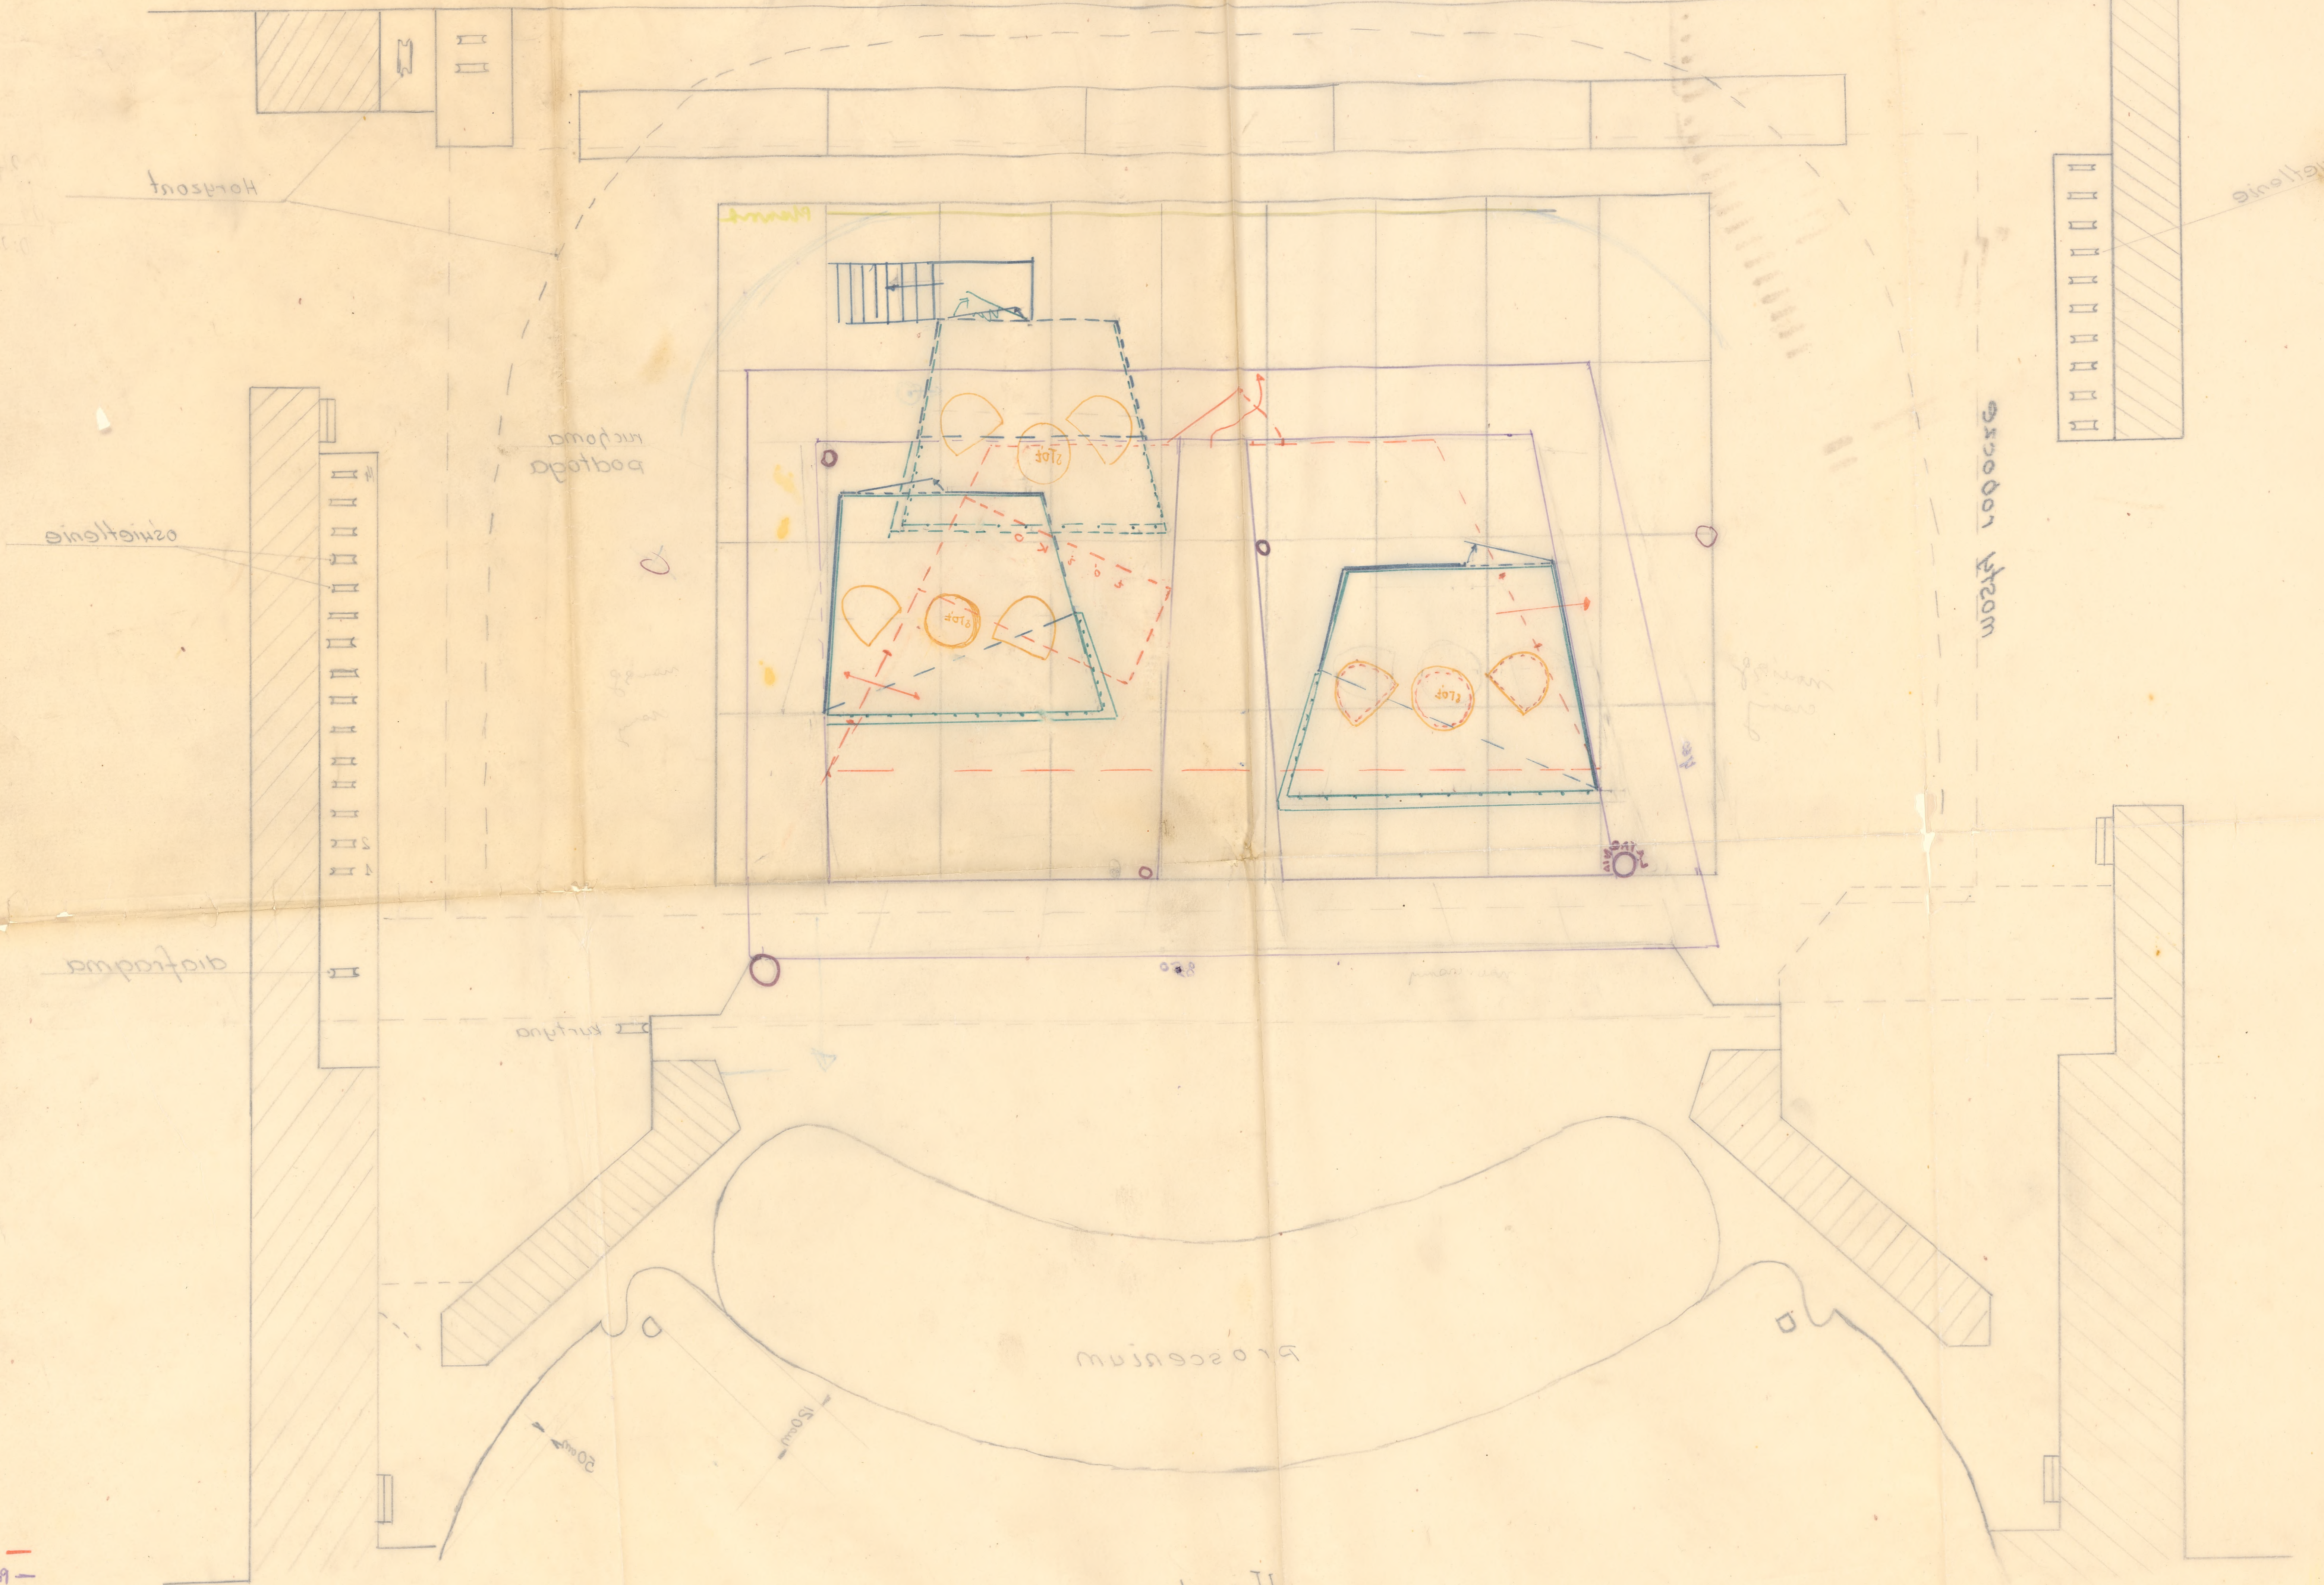

SCENA TEATRU LUDOWEGO W skali 1:25

oświetlenie

Horyzont

przebieg roboty

ruchoma podłoga

oświetlenie

diaphragma

kurtyna

Proscenium

Widownia

- Karty
- Podesty do stabilizacji i kart
- ŚCIANY "STABILIZACJI"
- Podesty

SCENA TEATRU LUDOWEGO W SKALI 1:25

— Kuchnia  
 — Podstawa  
 — do 200cm  
 — do 100cm  
 — do 50cm  
 — do 25cm