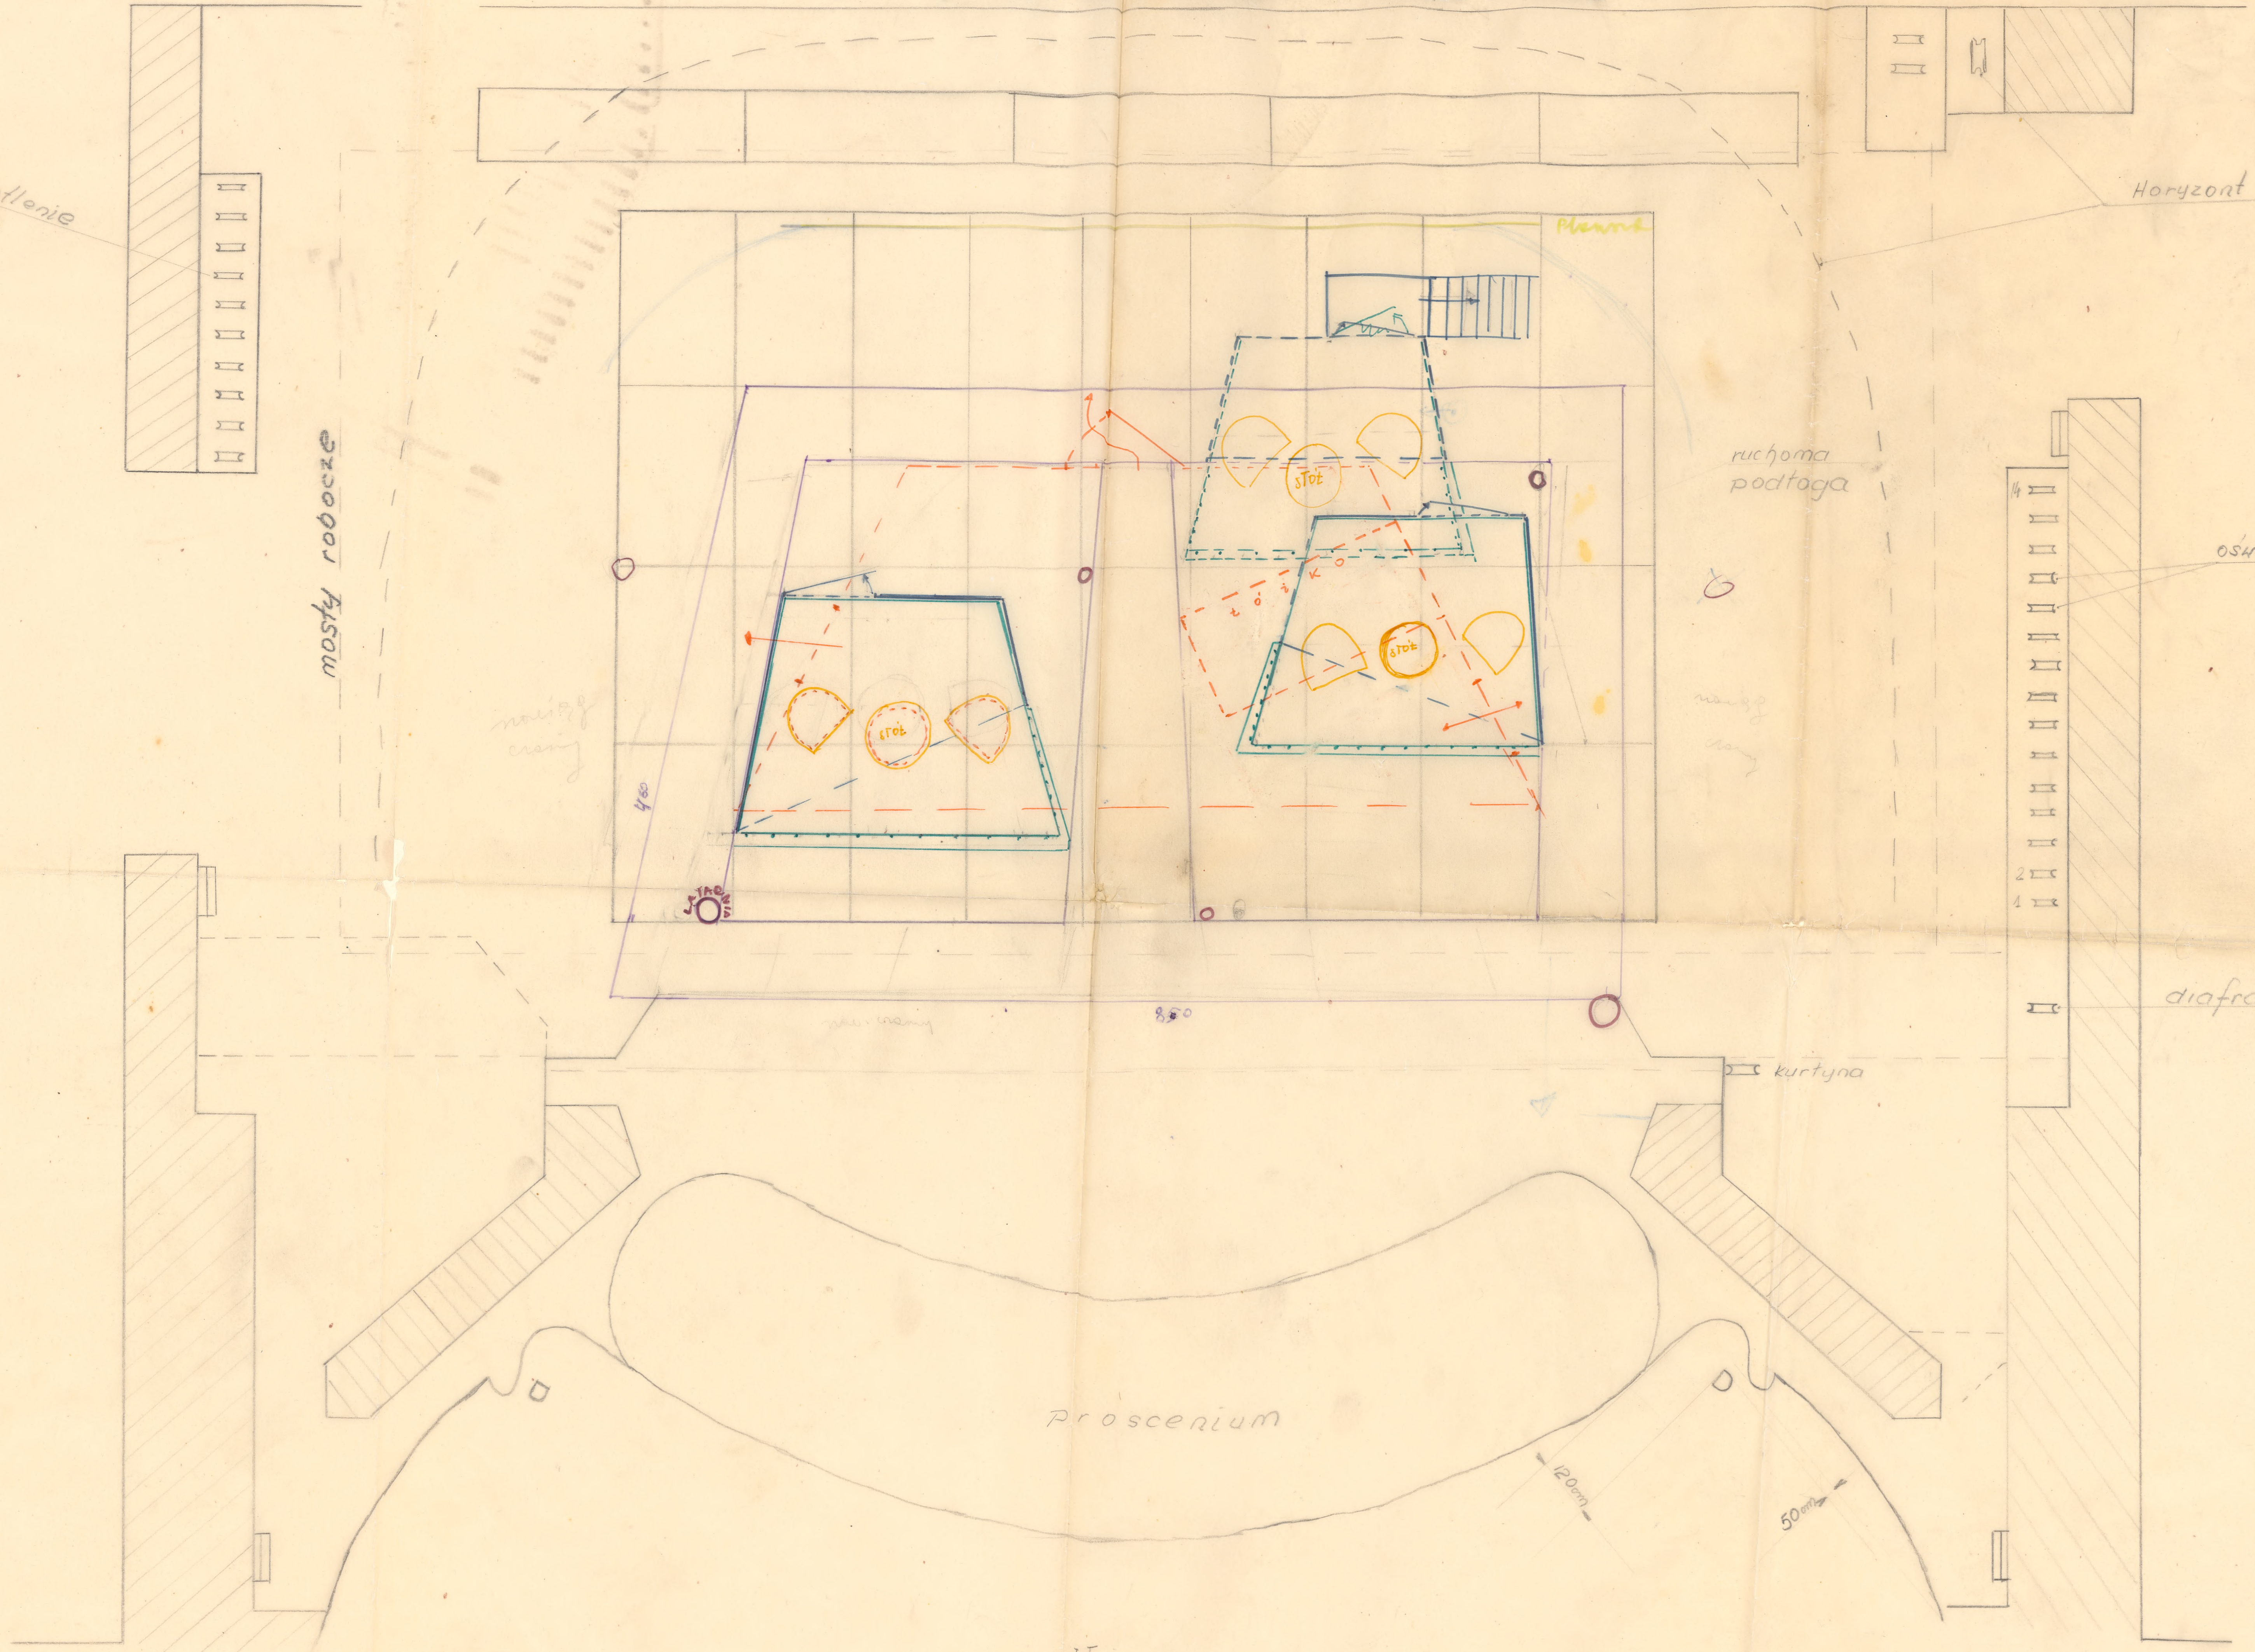

SCENA TEATRU LUDOWEGO W skali 1:25

oświetlenie

Horyzont

przebieg roboty

ruchoma podłoga

oświetlenie

diaphragma

kurtyna

Proscenium

Widownia

- Karty
- Podesty do stabilizacji i kart
- ŚCIANY "STABILIZACJI"
- Podesty

SCENA TEATRU LUDOWEGO W SKALI 1:25

— Kuchnia  
 — Podstawa  
 — do 200cm  
 — do 100cm  
 — do 50cm  
 — do 25cm