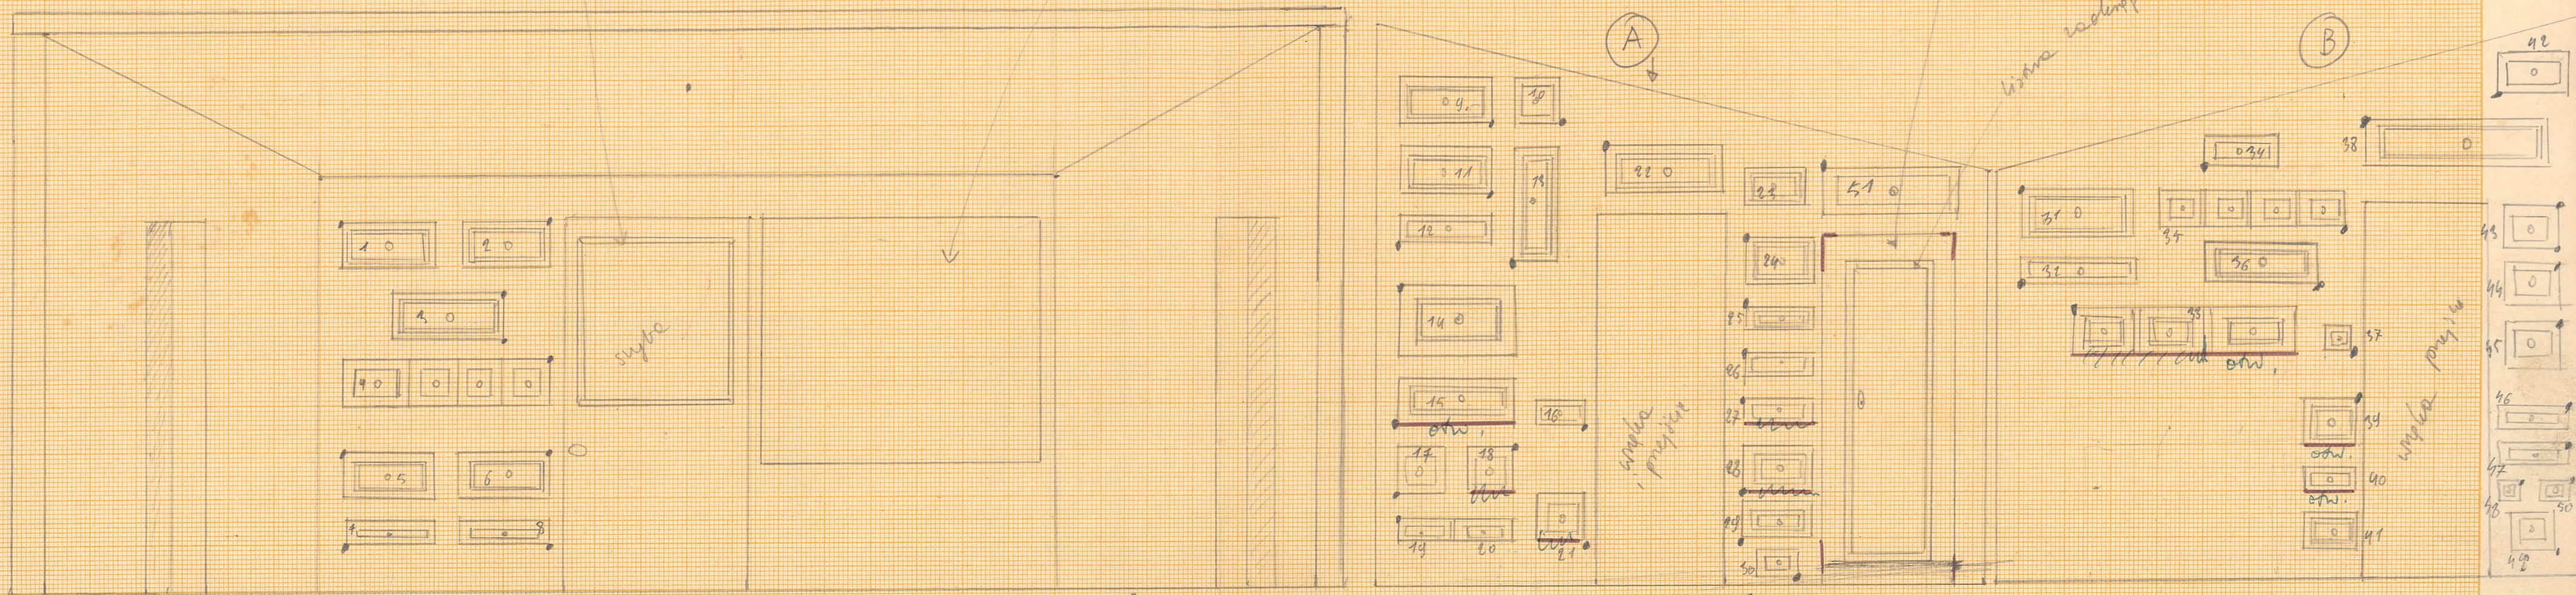

KARTOTEKA. ŚCIANY.
1:25

Met. całości białe emulyjne - emulje jasnobeżowe i białe.

linia rozbieżności

blepion 150x130 (2x wariant, 2x replikaty)

dwie ściany
rejstrane
jako ściany

linia rozbieżności

ściana dopasowana do podestu

ściana dopasowana do podestu

of. mł. 20

Podstawy ścian w setuce

Damy; huzary
" uchwyty do kółek

mat: blacha # 4

5' 510
5' 500
5' 500