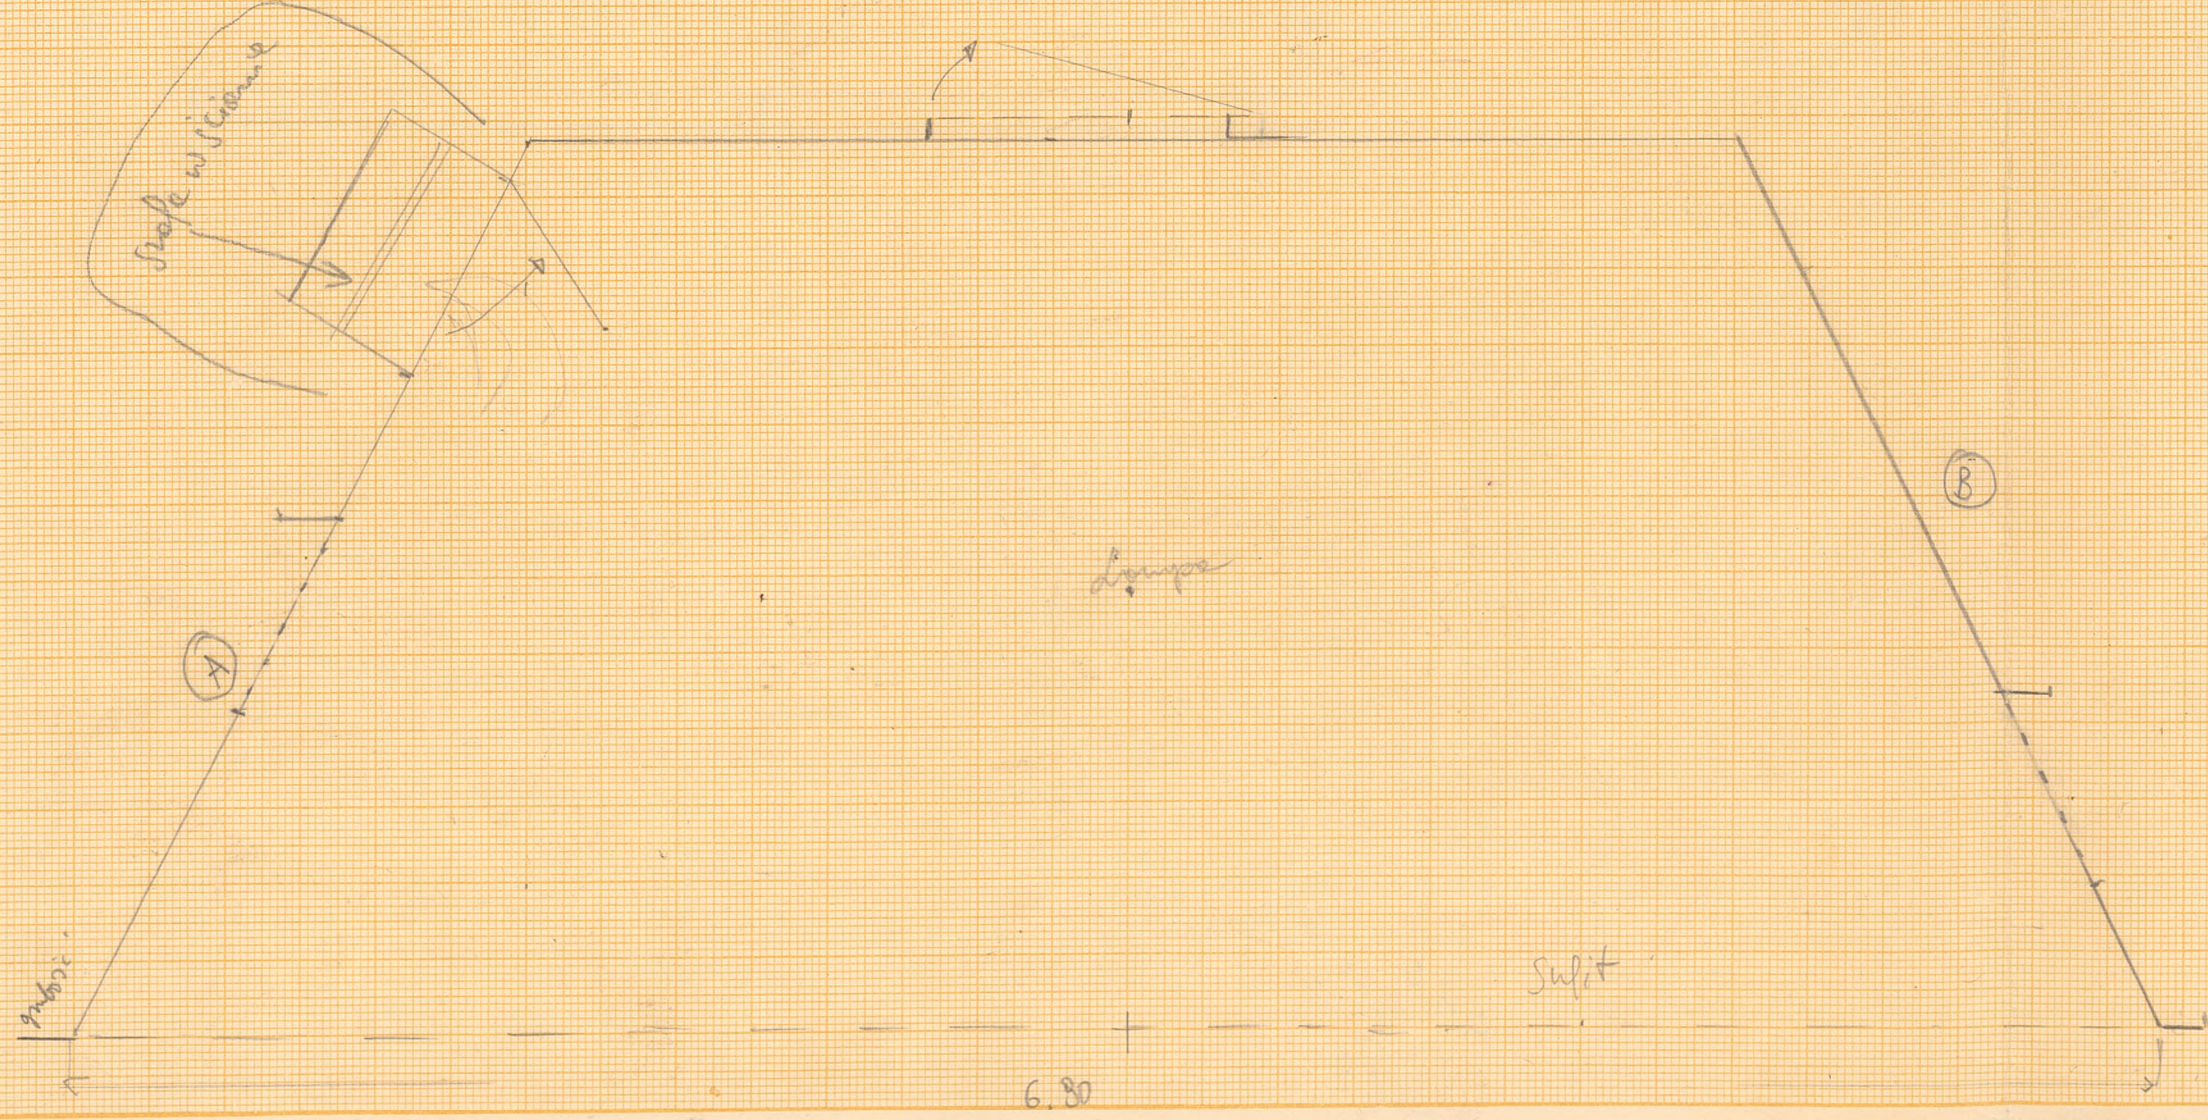

KARTOTEKA. ŚCIANY.
1:25

Met. całości białe emulyjne - emulje jasnobeżowe i białe.

linia rozbieżności

blepion 150x130 (2x wariant, 2x replikaty)

dwie ściany
rejstrane
jako ściany

linia rozbieżności

ściana dopasowana do podestu

ściana dopasowana do podestu

of. mł. 20

Podstawy ścian w setuce

Damy; huzary
" uchwyty do kółek

mat: blacha # 4

5' 510
5' 500
5' 500