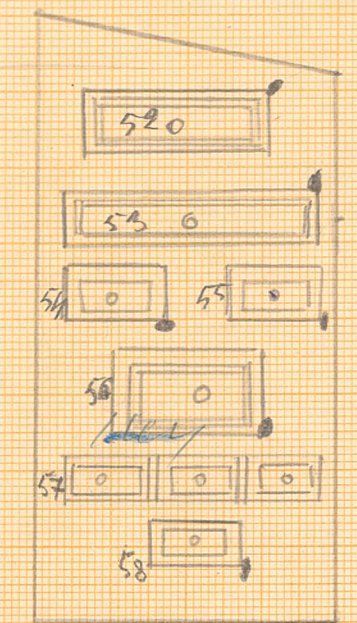

Róew'ur 1:25

DOMEK GÓRNY.

blejtkon
80 x 1 m.
(obt. p'rohem
nemal. z repordukcij)

suflady kolim sam uk'ed
j'ek u A

konstr. z mur.
vsema molonenzh.

Stolika: 1 - 50 cm širka
2 - 35 " "

podp'ora podst'at' ob'up'ras'ka up'ras'ka
p'rohem

kr'epici podst'at' z'abestovane
(nadst'evane
vporu' na muru).

st'ak'etki, trave i k'v'etki (j'ek v pop'edich domach)
t'ak'oz tu v'prost na podst'at'
i v'pine (j'ek v'pine tu)

75.15

DMK 1000

Handwritten notes in the top left corner.

Handwritten notes in the top right corner.

Handwritten notes in the bottom right corner.

Handwritten notes at the bottom left corner.

Handwritten notes at the bottom center.