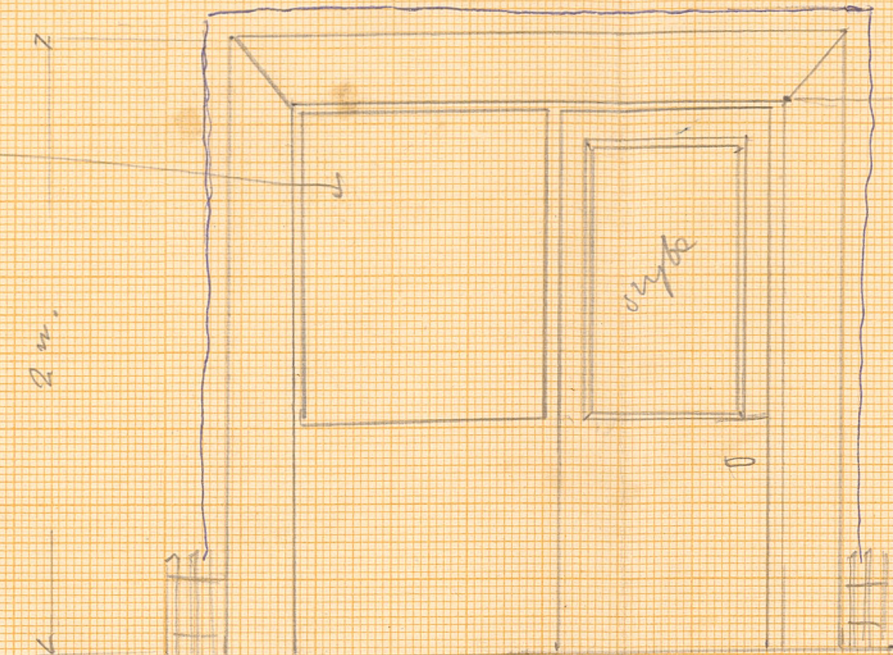

Róew'ur 1:25

DOMEK GÓRNY.

blejtkon
80 x 1 m.
(obt. p'rohem
nemal. z repordukcij)

suflady kolim sam uk'ed
j'ek u A

konstr. z mur.
vsema molonenzh.

Stolika: 1 - 50 cm širka
2 - 35 " "

podp'ora podst'at' ob'up'ras'ka up'ras'ka
p'rohem

kr'epici podst'at' z'abestovane
(nadst'evane
vporu' na muru).

st'ak'etki, trave i k'v'etki (j'ek v pop'edich domach)
t'ak'oz tu v'prost na podst'at'
i v'pine (j'ek v'pine tu)

75.15

DMK 1000

Handwritten notes in the top left corner.

Handwritten notes in the top right corner.

Handwritten notes in the bottom right corner.

Handwritten notes at the bottom left corner.

Handwritten notes at the bottom center.