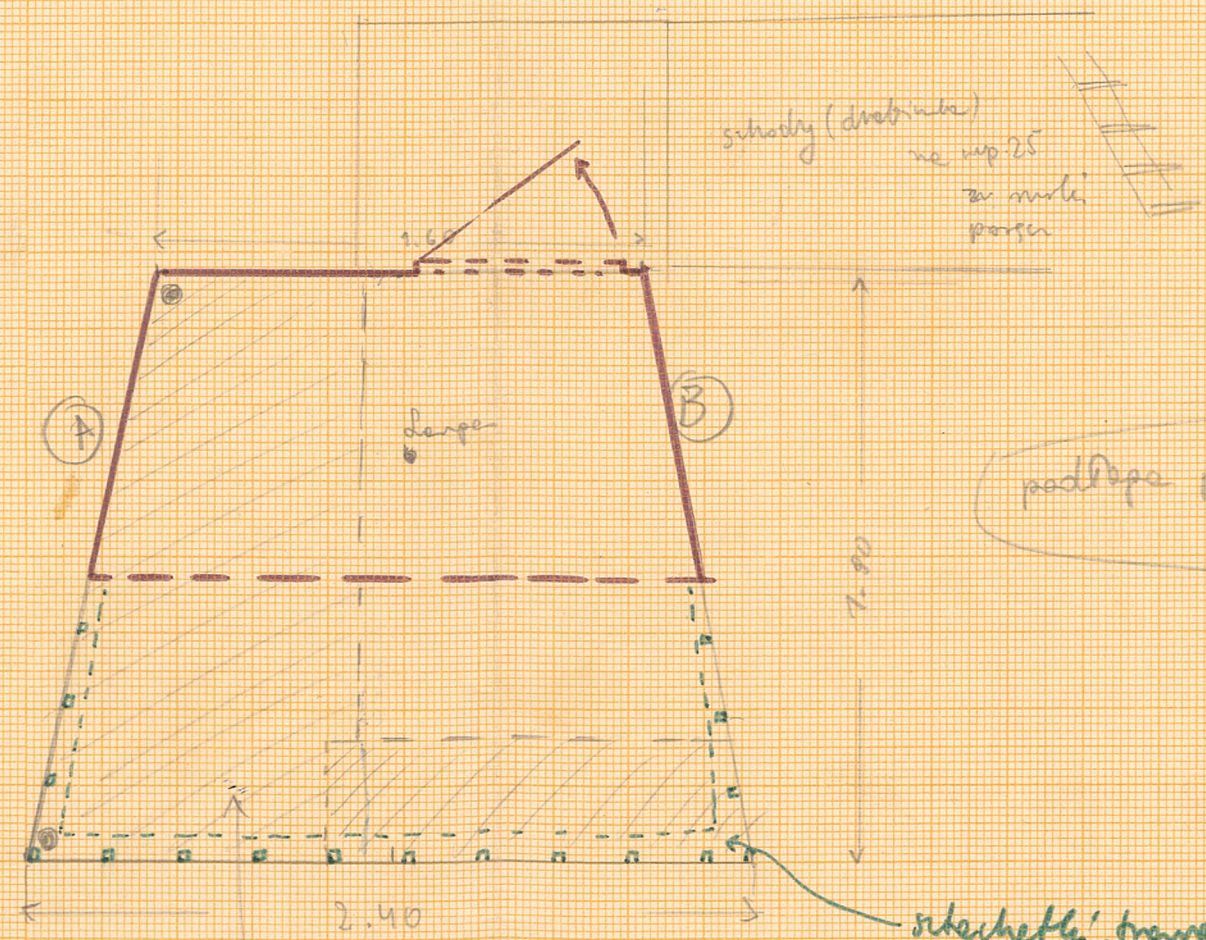

Róew'ur 1:25

DOMEK GÓRNY.

blejtkon
80 x 1 m.
(obt. p'rohem
nemal. z repordukcij)

suflady kolim sam uk'ed
j'ek u A

konstr. z mur.
vsema molonenzh.

Stolika: 1 - 50 cm širka
2 - 35 " "

podp'ora podst'at' ob'up'ras'ka up'ras'ka
p'rohem

kr'epici podst'at' z'abestovane
(nadst'evane
vporu' na muru).

st'ak'etki, trave i k'v'etki (j'ek v pop'edich domach)
t'ak'oz tu v'prost na podst'at'
i v'pine (j'ek v'pine tu)

75.15

DMK 1000

Handwritten notes in the top left corner.

Handwritten notes in the top right corner.

Handwritten notes in the bottom right corner.

Handwritten notes at the bottom left corner.

Handwritten notes at the bottom center.