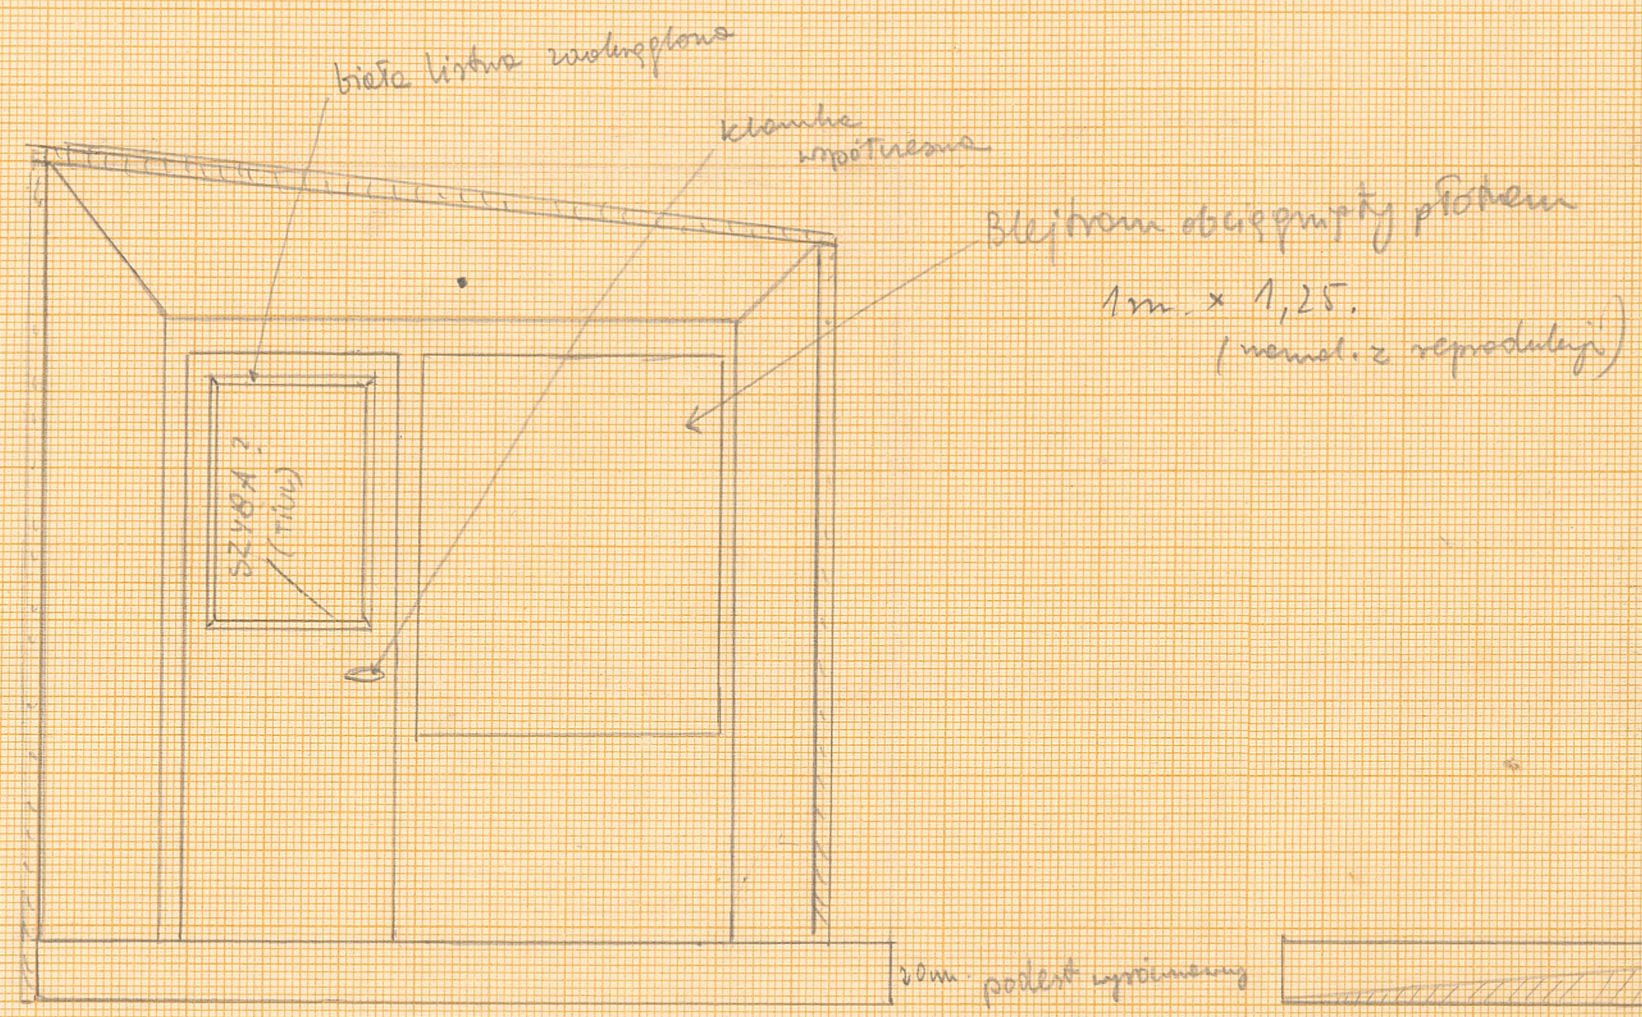

Rolawir 1:25
 Domek lewy

całoci malowana białą emulacją

ściana lewa z rufkami (obępy)
 prawdziwe rufki do wygięcia w kierunku
 kolonu.