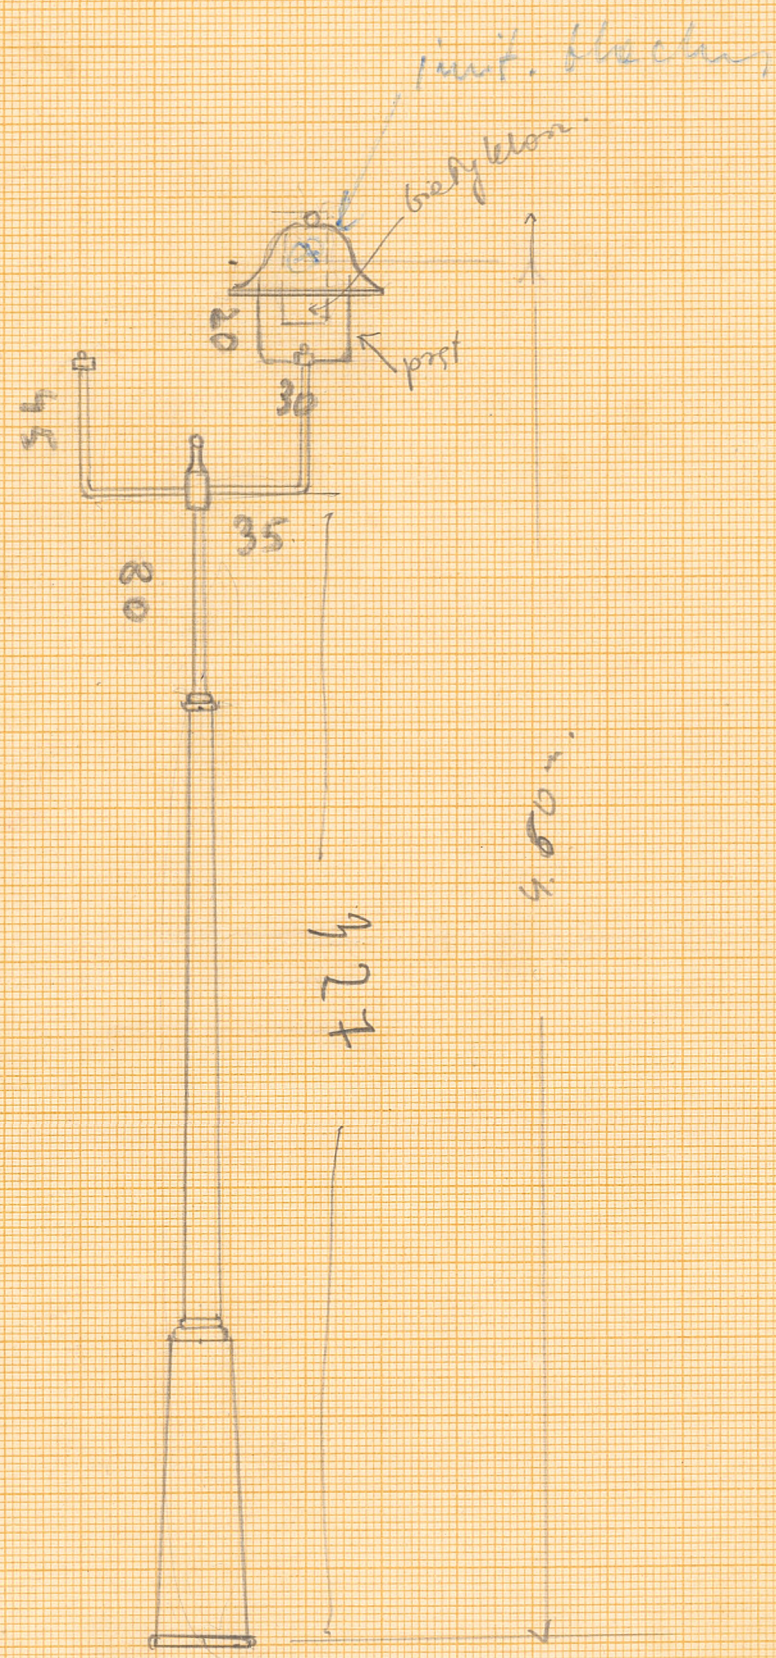

Review

Lampy 1:25.

45x

mat. grafitem.

kone na simeli 3x
crome

← jr. podst. 30mm

prytkulki Antebrusare 2x

rypnutinye 1x
2 mech strou