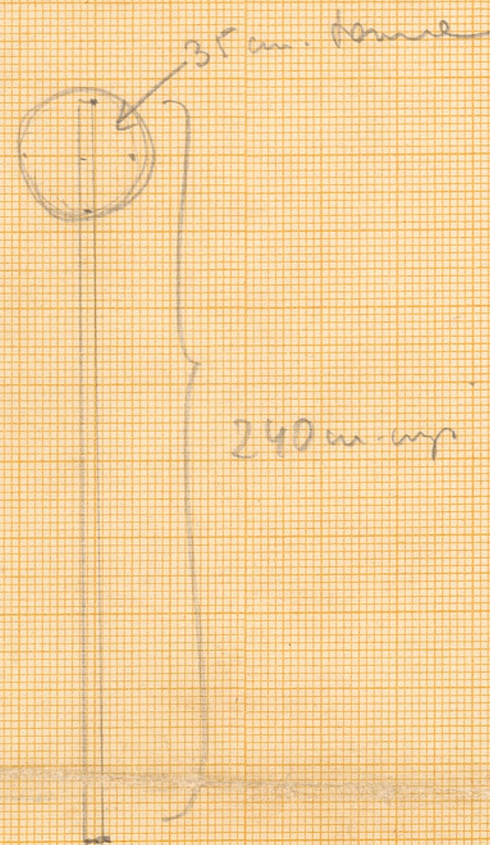

Review

Lampy 1:25.

45x

mat. grafitem.

kone na simeli 3x
crome

← jr. podst. 30mm

prytkulki Antebrusare 2x

rypnutinye 1x
2 mech strou