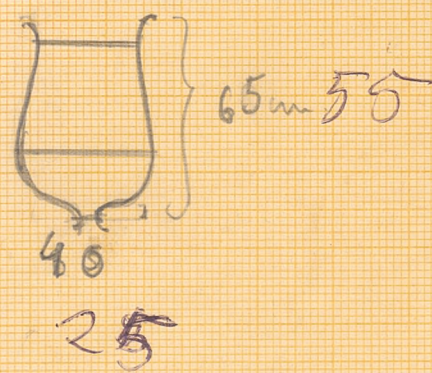

Review

Lampy 1:25.

45x

mat. grafitem.

kone na simeli 3x
crome

← jr. podst. 30mm

prytkulki Antebrusare 2x

rypnutinye 1x
2 mech strou