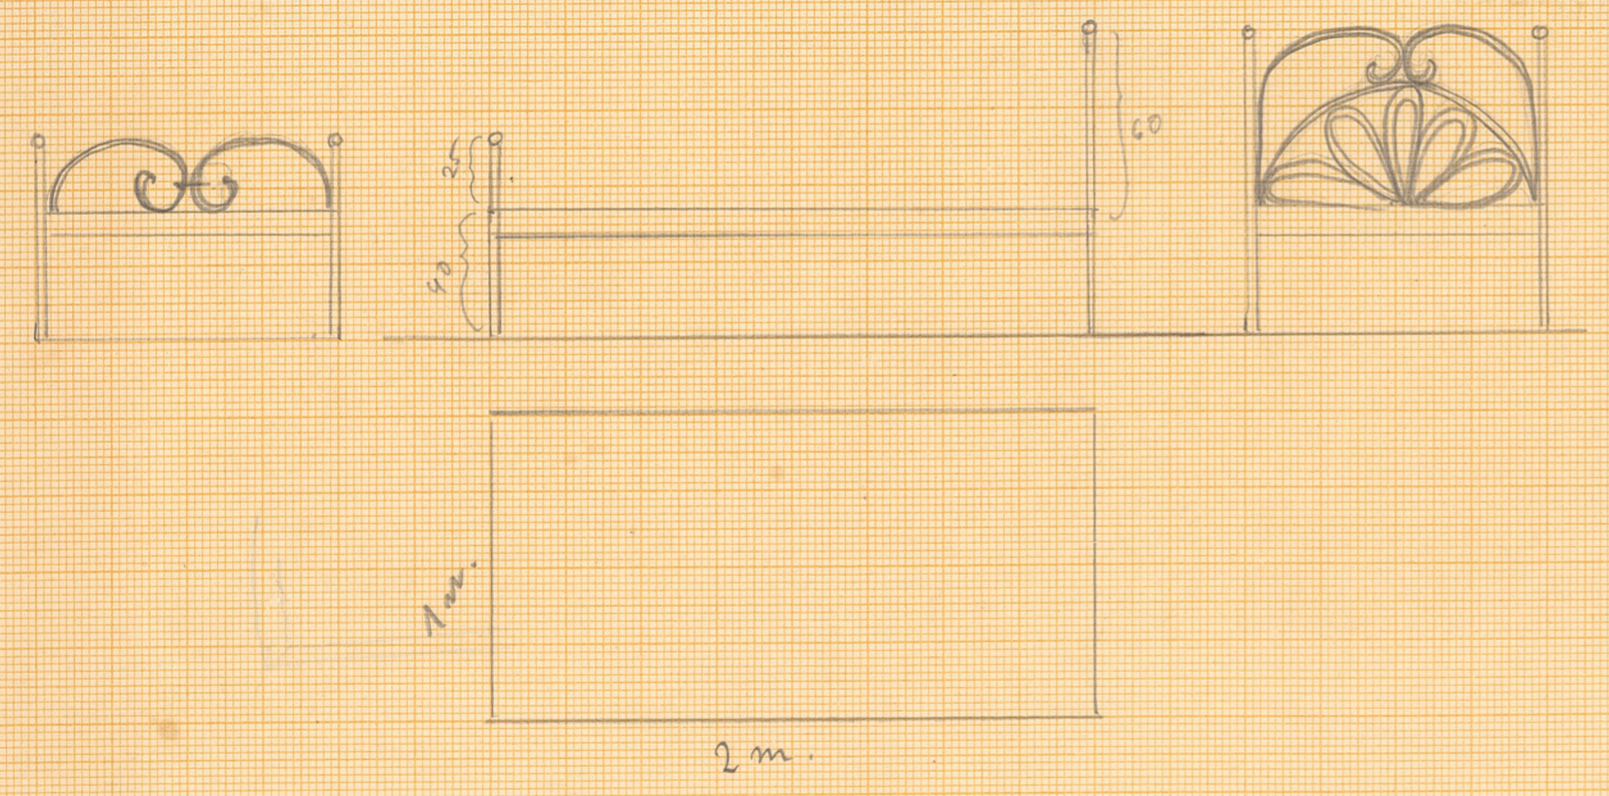

Różnica

Łóżko
1:25
z prętami

↓
Dobrze lub zrobić
miał. ciemno
↓

Pociel. 3 posłanki 60x50
w białych
pawłociekach
z falbaną białą

2 jasne w białych
pawłociekach

matyca
presienalfo
kłodna dusia
(rozane
pikowane)
w białej kopercie

Mebel kupne
standardowe

↓
Lampy kupne białe
jednolite
4x

↓
Fotele - kupne - na metalowych nóżkach
miałe obicie upięty

6x

Stoliki 3x

↓
Owalne jęmy blat
50x60 ... miał 65m
jęme drewno na
metalowych
nóżkach

1cm. wp. 65. oval. 70x50

Notes

L

[Faint, illegible handwriting in blue ink, possibly bleed-through from the reverse side of the page. Some words are difficult to decipher but appear to include:]