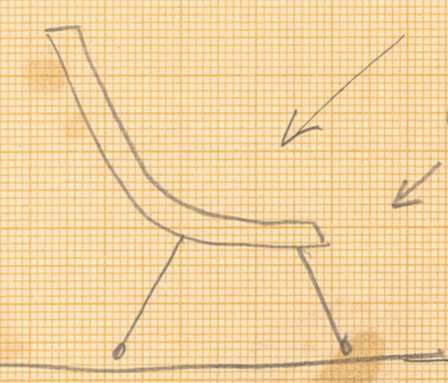

Różnica

Łóżko
1:25
z prętami

↓
Dobrze lub zrobić
miał. ciemno
↓

Pociel. 3 posłanki 60x50
w białych
pawłociekach
z falbaną białą

2 jasne w białych
pawłociekach

matyca
presienalfo
kłodna dusia
(rozane
pikowane)
w białej kopercie

Mebel kupne
standardowe

↓
Lampy kupne białe
jednolite
4x

↓
Fotele - kupne - na metalowych nóżkach
miałe obicie upięty

6x

Stoliki 3x

↓
Owalne jęmy blat
50x60 ... miał 65m
jęme drewno na
metalowych
nóżkach

1cm. wp. 65. oval. 70x50

Notes

L

[Faint, illegible handwriting in blue ink, possibly bleed-through from the reverse side of the page. Some words are difficult to decipher but appear to include:]